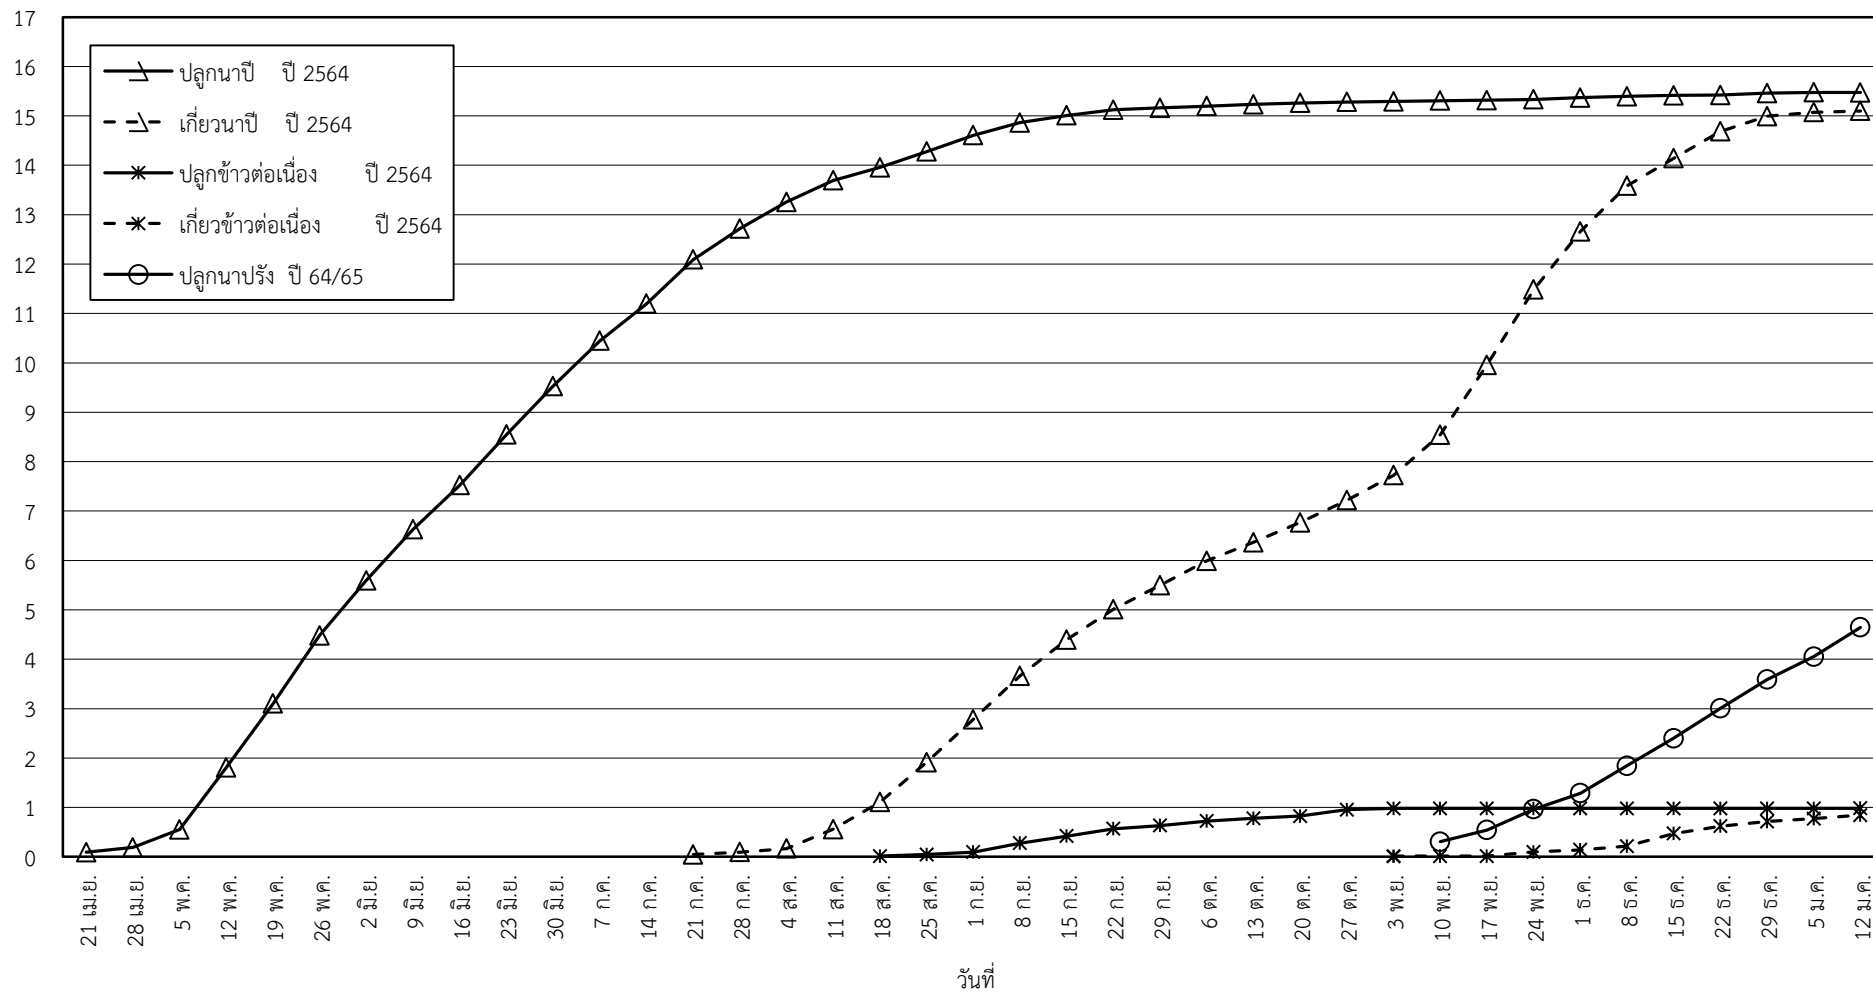

กราฟแสดง เนื้อที่ปลูก และเนื้อที่เก็บเกี่ยวข้าว ในเขตชลประทาน  
ปีเพาะปลูก 2564/65  
ณ วันที่ 12 มกราคม 2565

เนื้อที่ (ล้านไร่)

แผนภูมิแสดงเนื้อที่ปลูกสะสม และเนื้อที่เก็บเกี่ยวสะสม ของข้าว  
ในเขตชลประทาน ปีเพาะปลูก 2564/65  
ณ วันที่ 12 มกราคม 2565

เนื้อที่ (ล้านไร่)