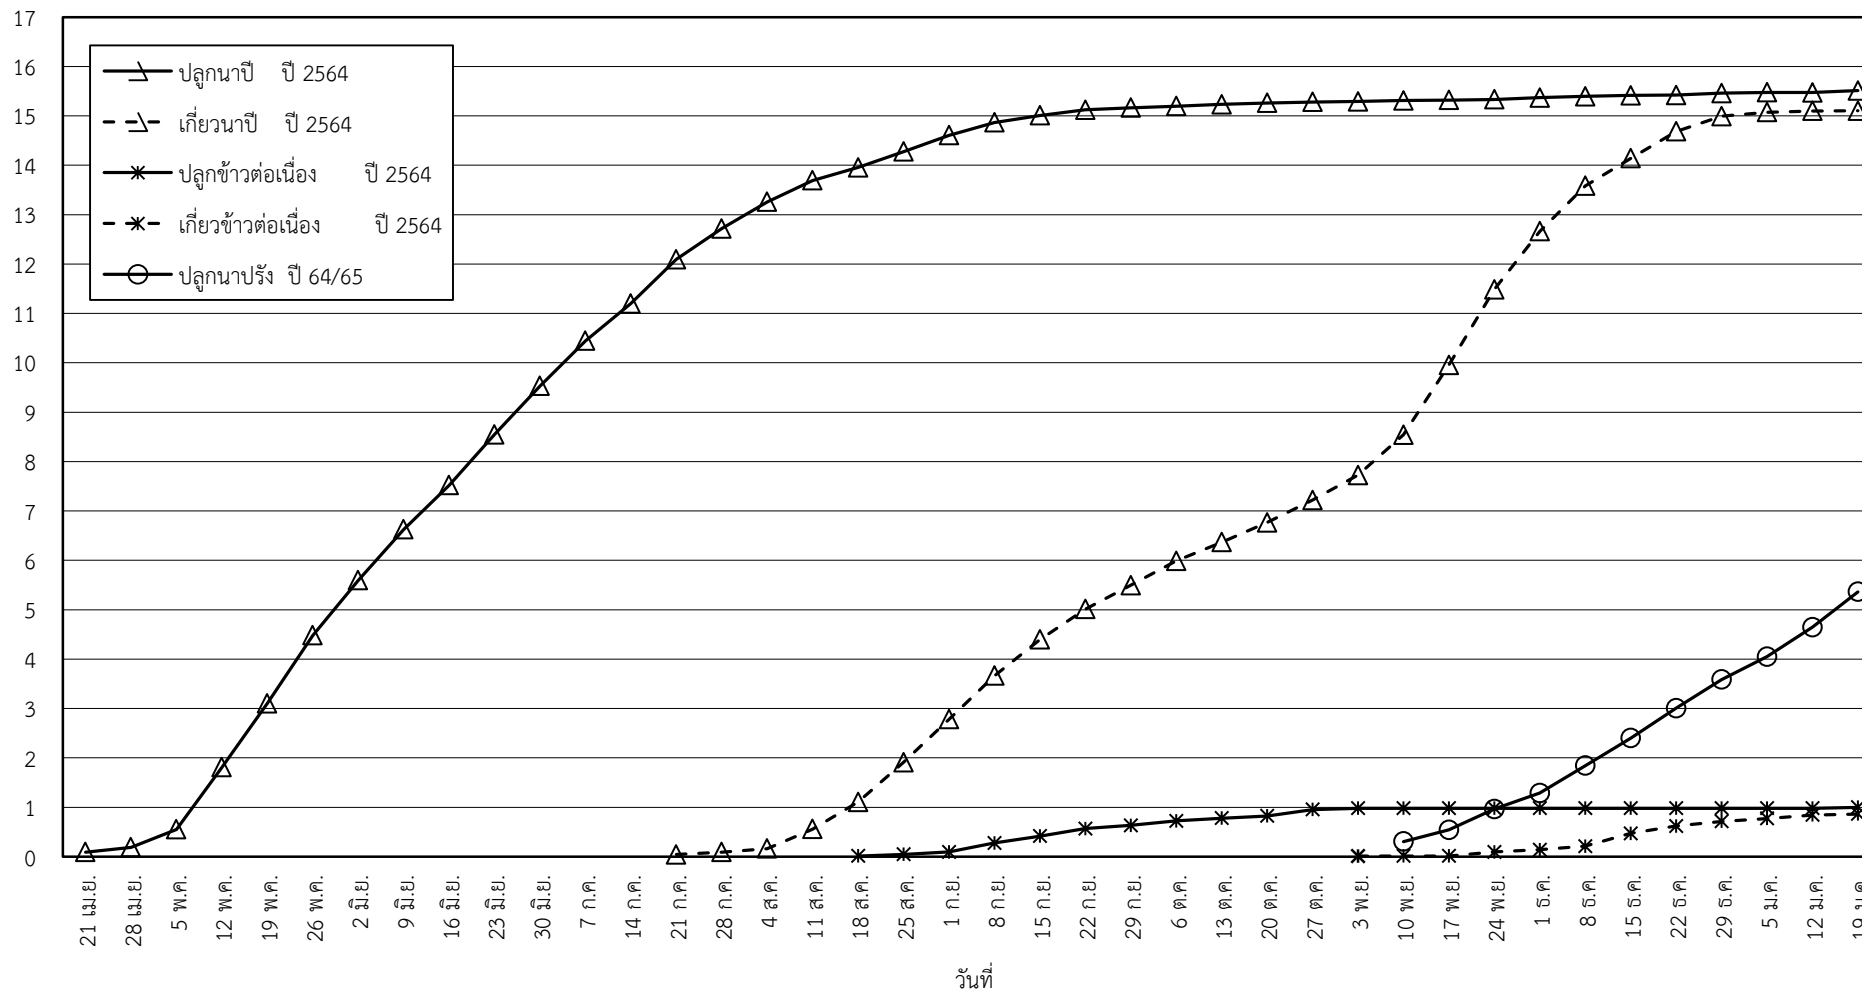

กราฟแสดง เนื้อที่ปลูก และเนื้อที่เก็บเกี่ยวข้าว ในเขตชลประทาน
ปีเพาะปลูก 2564/65
ณ วันที่ 19 มกราคม 2565

เนื้อที่ (ล้านไร่)

แผนภูมิแสดงเนื้อที่ปลูกสะสม และเนื้อที่เก็บเกี่ยวสะสม ของข้าว
ในเขตชลประทาน ปีเพาะปลูก 2564/65
ณ วันที่ 19 มกราคม 2565

เนื้อที่ (ล้านไร่)