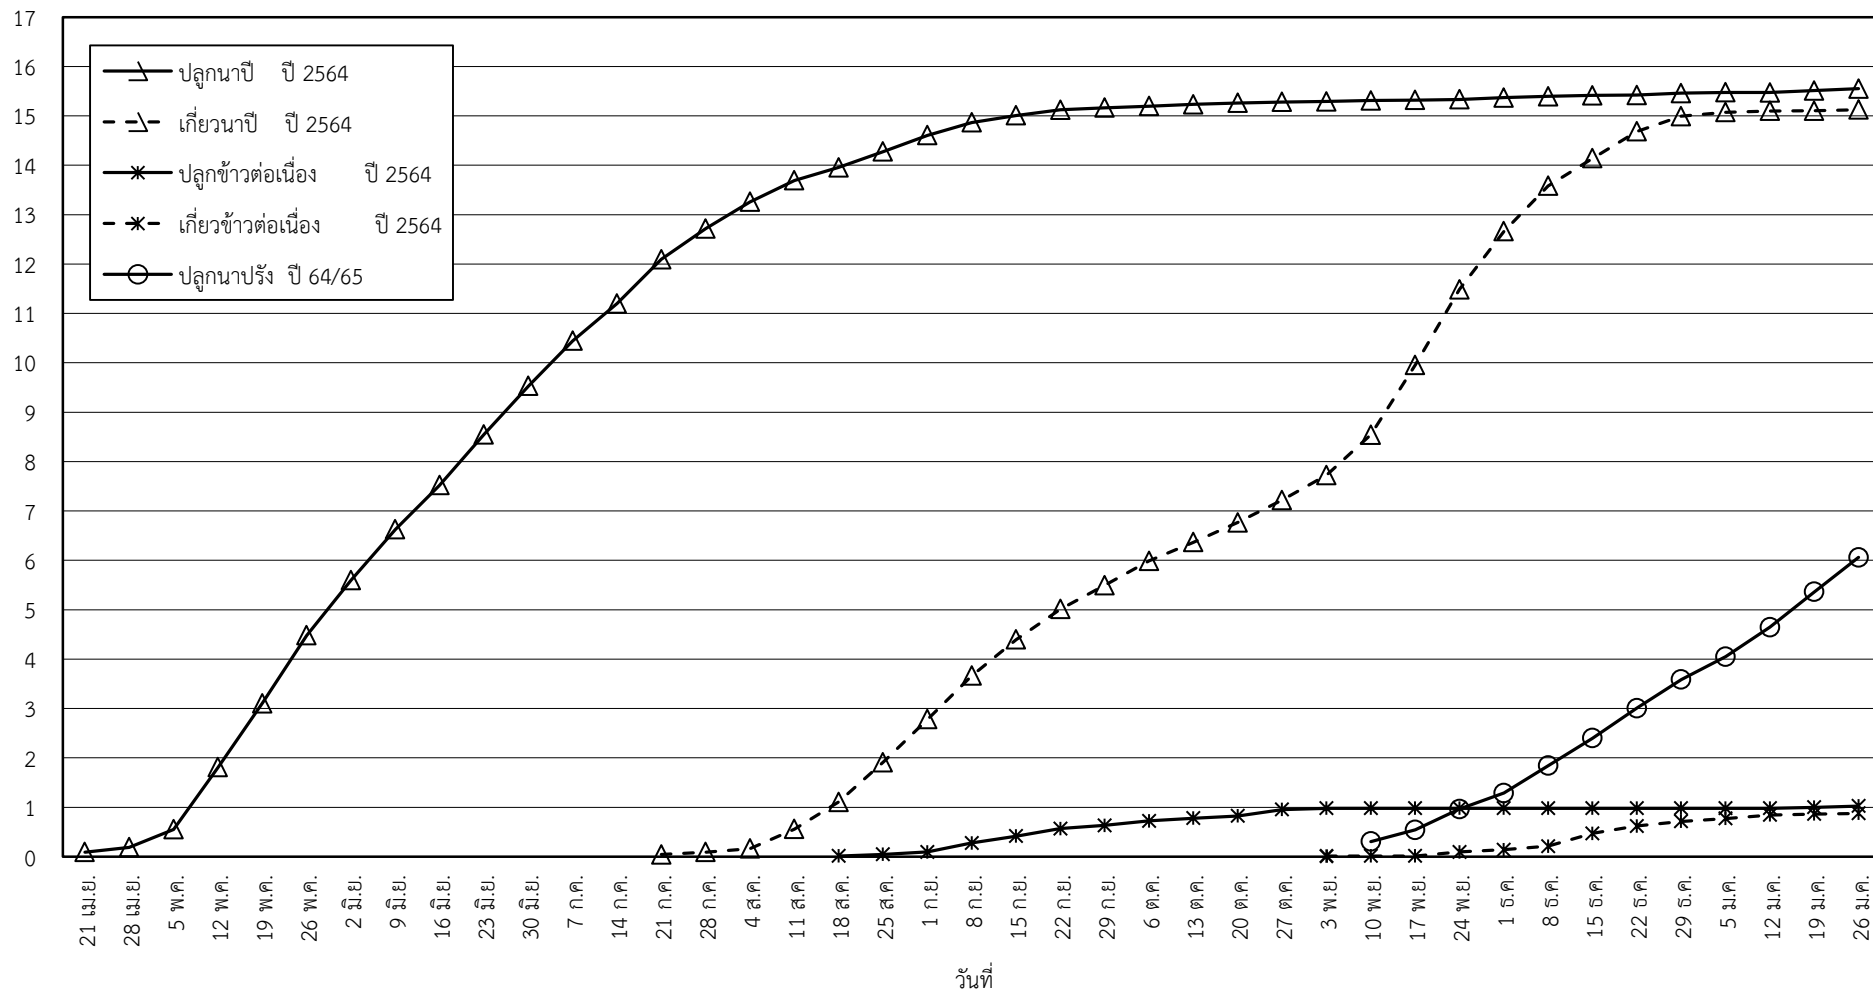

กราฟแสดง เนื้อที่ปลูก และเนื้อที่เก็บเกี่ยวข้าว ในเขตชลประทาน  
ปีเพาะปลูก 2564/65  
ณ วันที่ 26 มกราคม 2565

เนื้อที่ (ล้านไร่)

แผนภูมิแสดงเนื้อที่ปลูกสะสม และเนื้อที่เก็บเกี่ยวสะสม ของข้าว  
ในเขตชลประทาน ปีเพาะปลูก 2564/65  
ณ วันที่ 26 มกราคม 2565

เนื้อที่ (ล้านไร่)