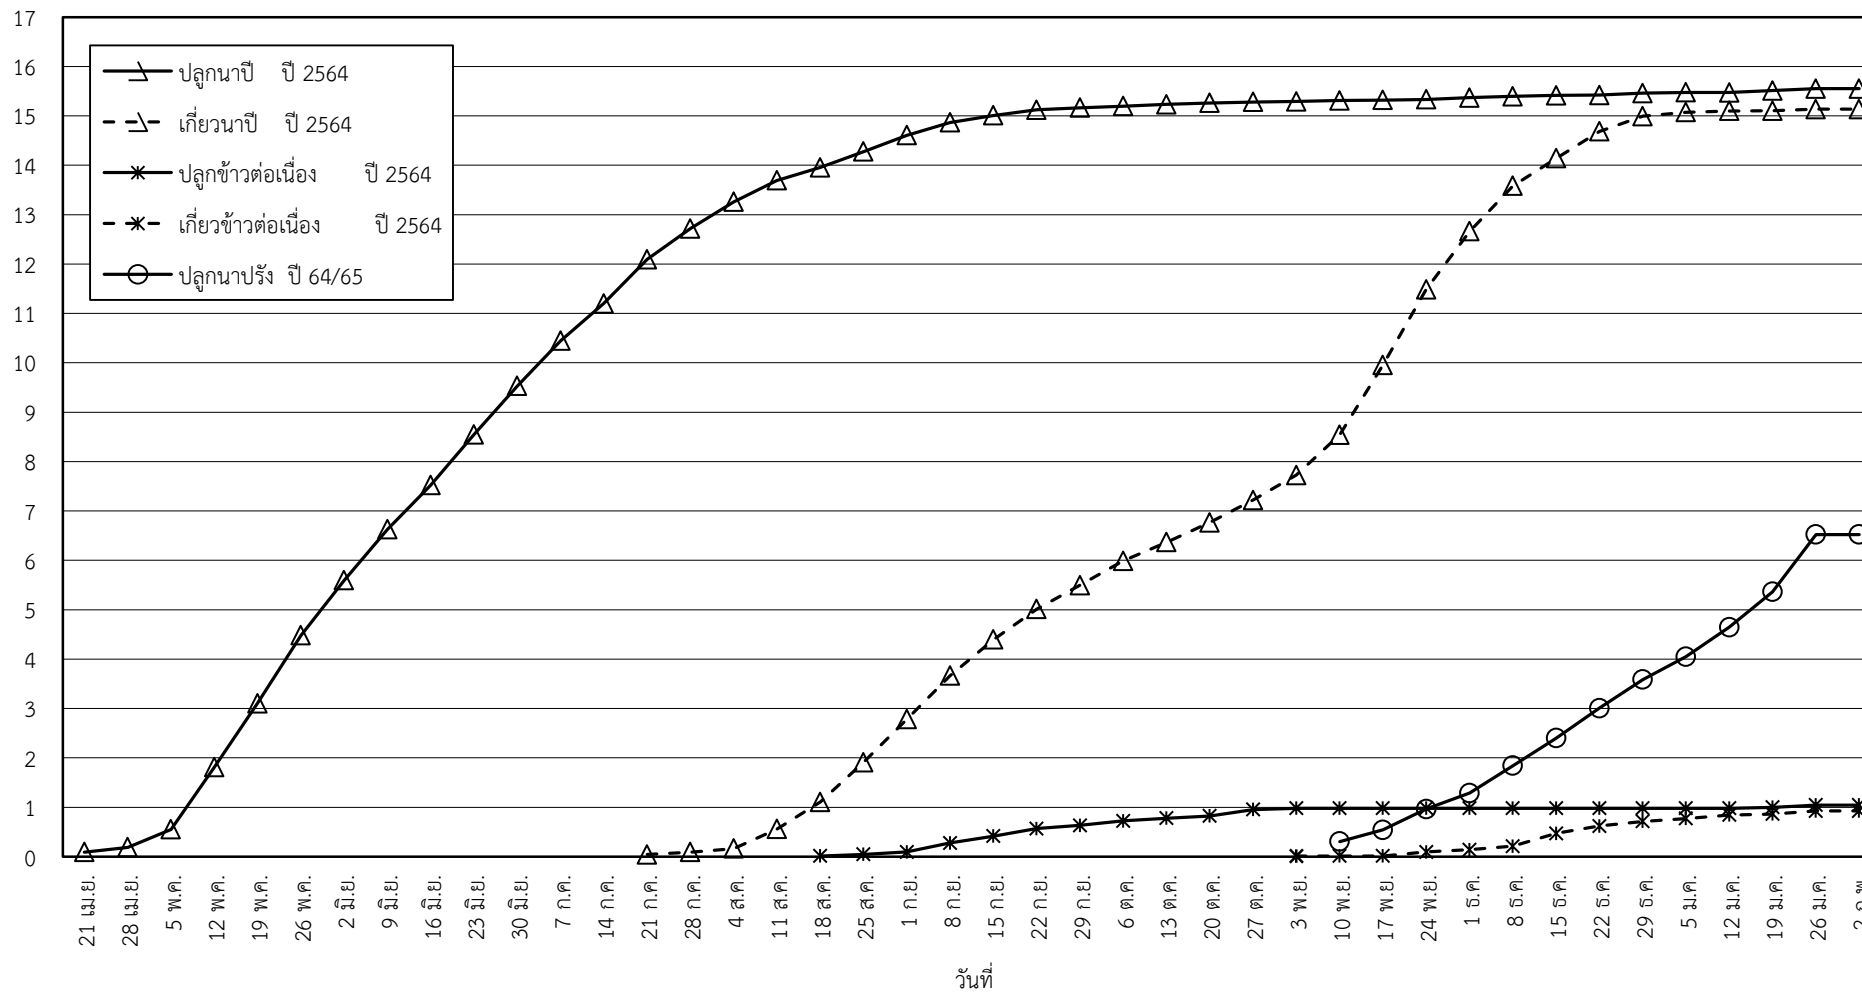

กราฟแสดง เนื้อที่ปลูก และเนื้อที่เก็บเกี่ยวข้าว ในเขตชลประทาน
ปีเพาะปลูก 2564/65
ณ วันที่ 2 กุมภาพันธ์ 2565

เนื้อที่ (ล้านไร่)

แผนภูมิแสดงเนื้อที่ปลูกสะสม และเนื้อที่เก็บเกี่ยวสะสม ของข้าว
ในเขตชลประทาน ปีเพาะปลูก 2564/65
ณ วันที่ 2 กุมภาพันธ์ 2565

เนื้อที่ (ล้านไร่)