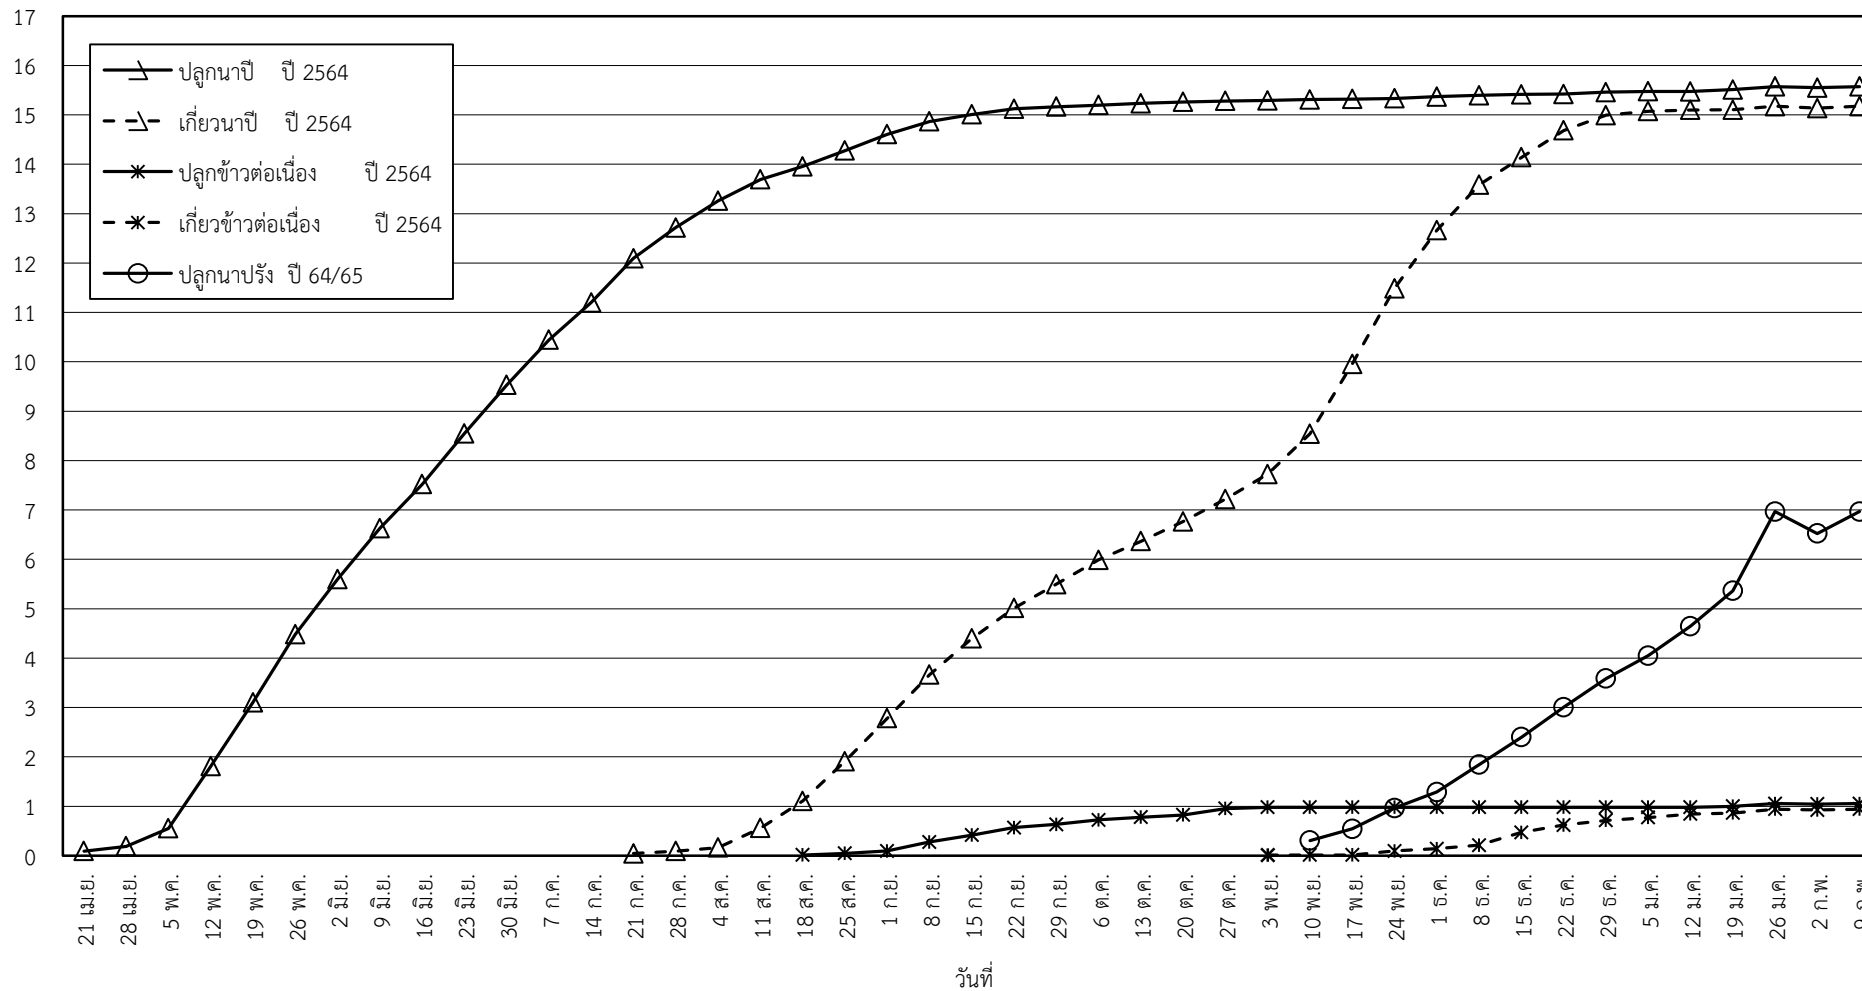

กราฟแสดง เนื้อที่ปลูก และเนื้อที่เก็บเกี่ยวข้าว ในเขตชลประทาน
ปีเพาะปลูก 2564/65
ณ วันที่ 9 กุมภาพันธ์ 2565

เนื้อที่ (ล้านไร่)

แผนภูมิแสดงเนื้อที่ปลูกสะสม และเนื้อที่เก็บเกี่ยวสะสม ของข้าว
ในเขตชลประทาน ปีเพาะปลูก 2564/65
ณ วันที่ 9 กุมภาพันธ์ 2565

เนื้อที่ (ล้านไร่)