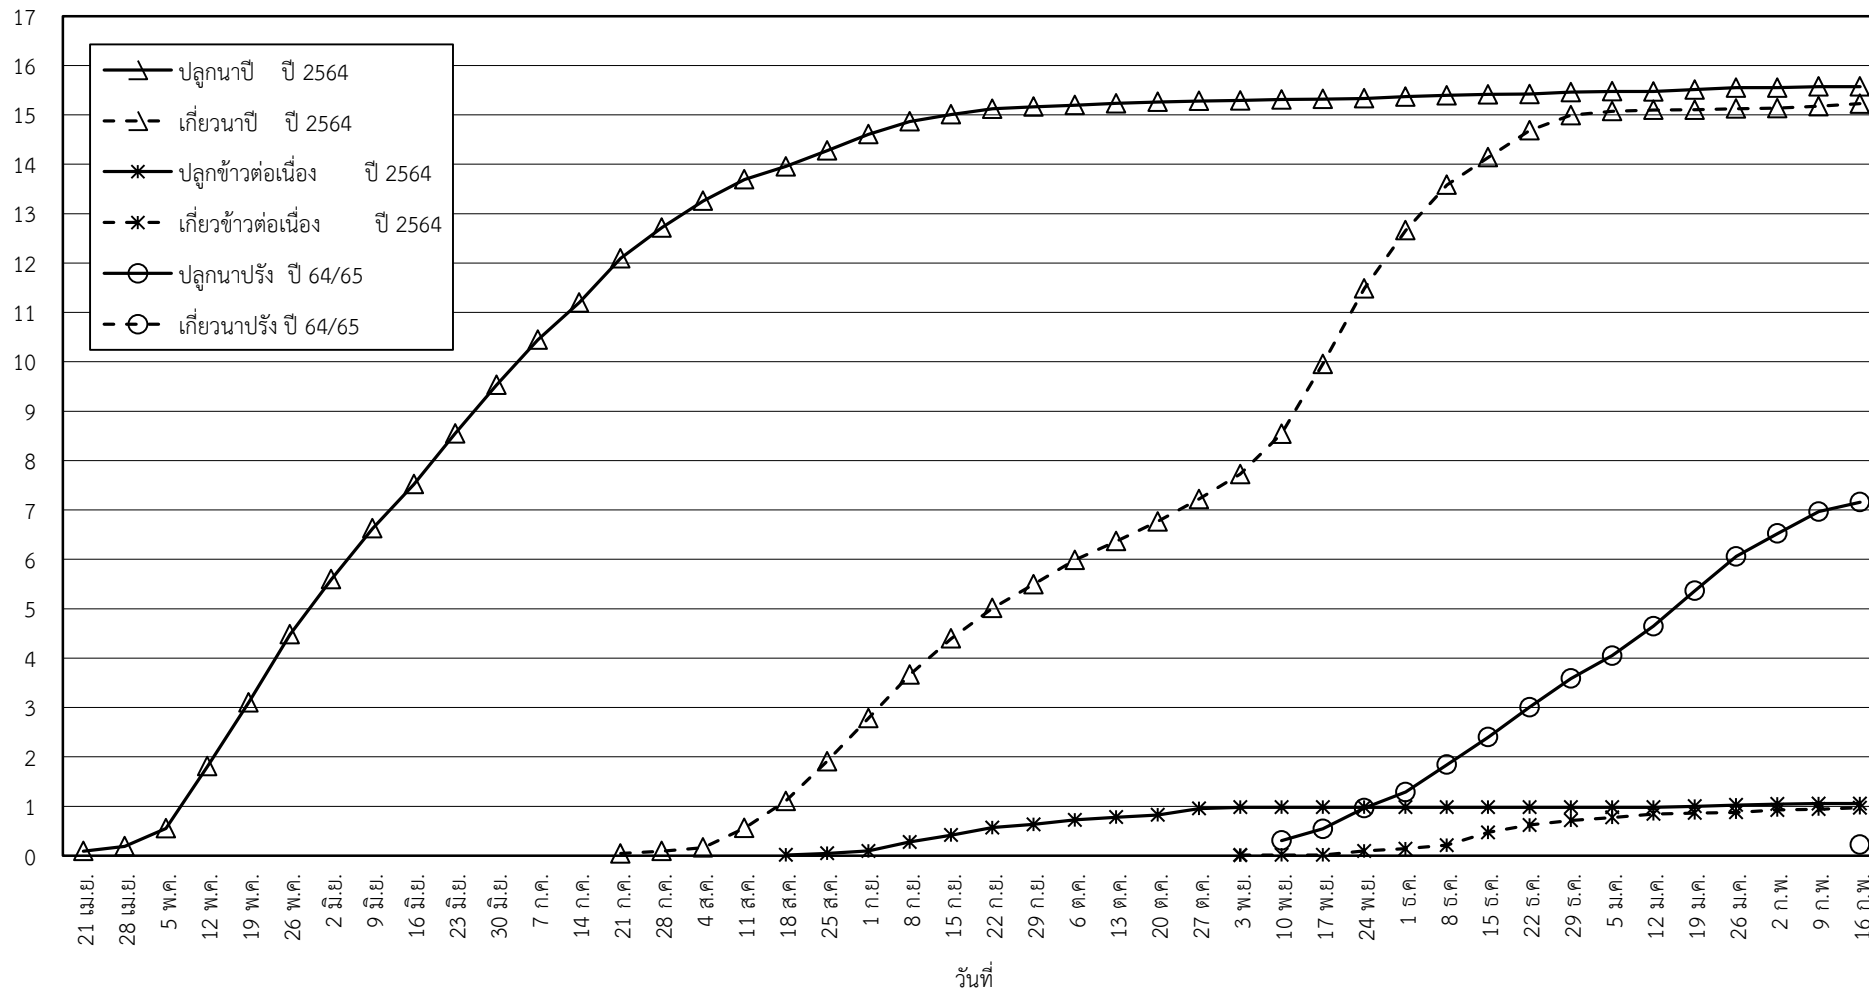

กราฟแสดง เนื้อที่ปลูก และเนื้อที่เก็บเกี่ยวข้าว ในเขตชลประทาน  
ปีเพาะปลูก 2564/65  
ณ วันที่ 16 กุมภาพันธ์ 2565

เนื้อที่ (ล้านไร่)

แผนภูมิแสดงเนื้อที่ปลูกสะสม และเนื้อที่เก็บเกี่ยวสะสม ของข้าว  
ในเขตชลประทาน ปีเพาะปลูก 2564/65  
ณ วันที่ 16 กุมภาพันธ์ 2565

เนื้อที่ (ล้านไร่)