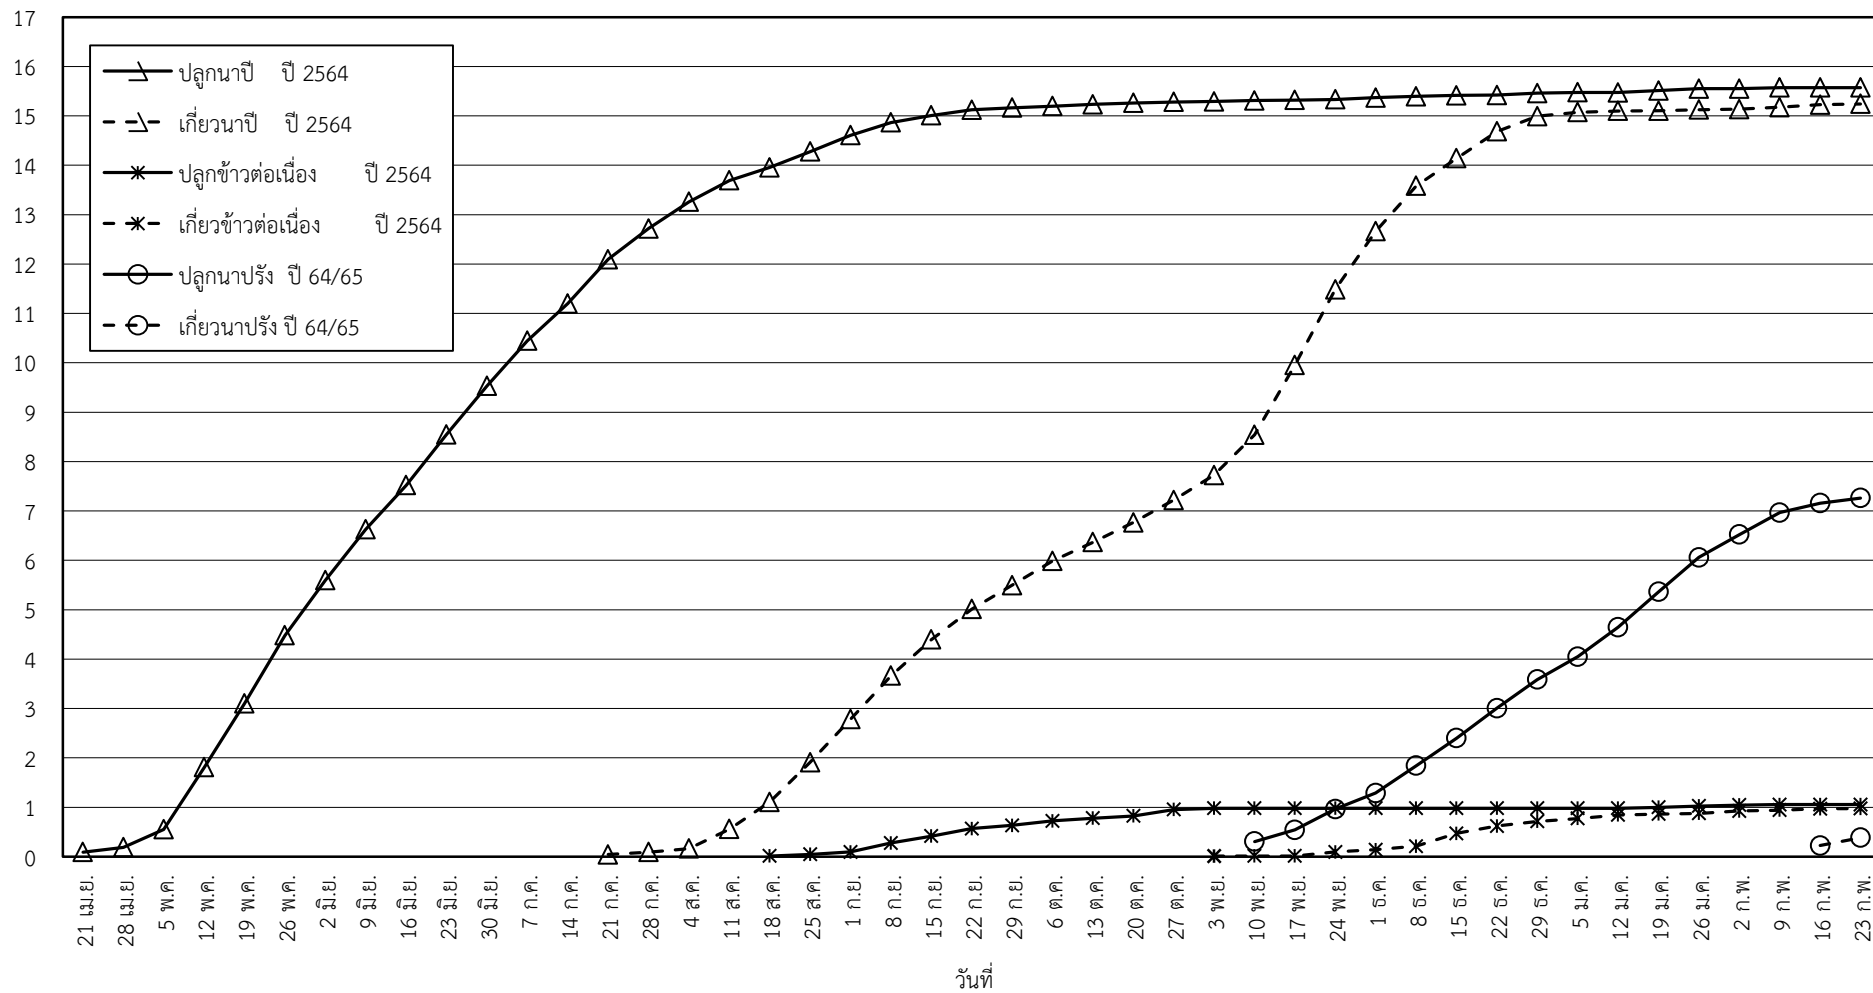

กราฟแสดง เนื้อที่ปลูก และเนื้อที่เก็บเกี่ยวข้าว ในเขตชลประทาน

ปีเพาะปลูก 2564/65

ณ วันที่ 23 กุมภาพันธ์ 2565

เนื้อที่ (ล้านไร่)

แผนภูมิแสดงเนื้อที่ปลูกสะสม และเนื้อที่เก็บเกี่ยวสะสม ของข้าว
ในเขตชลประทาน ปีเพาะปลูก 2564/65
ณ วันที่ 23 กุมภาพันธ์ 2565

เนื้อที่ (ล้านไร่)