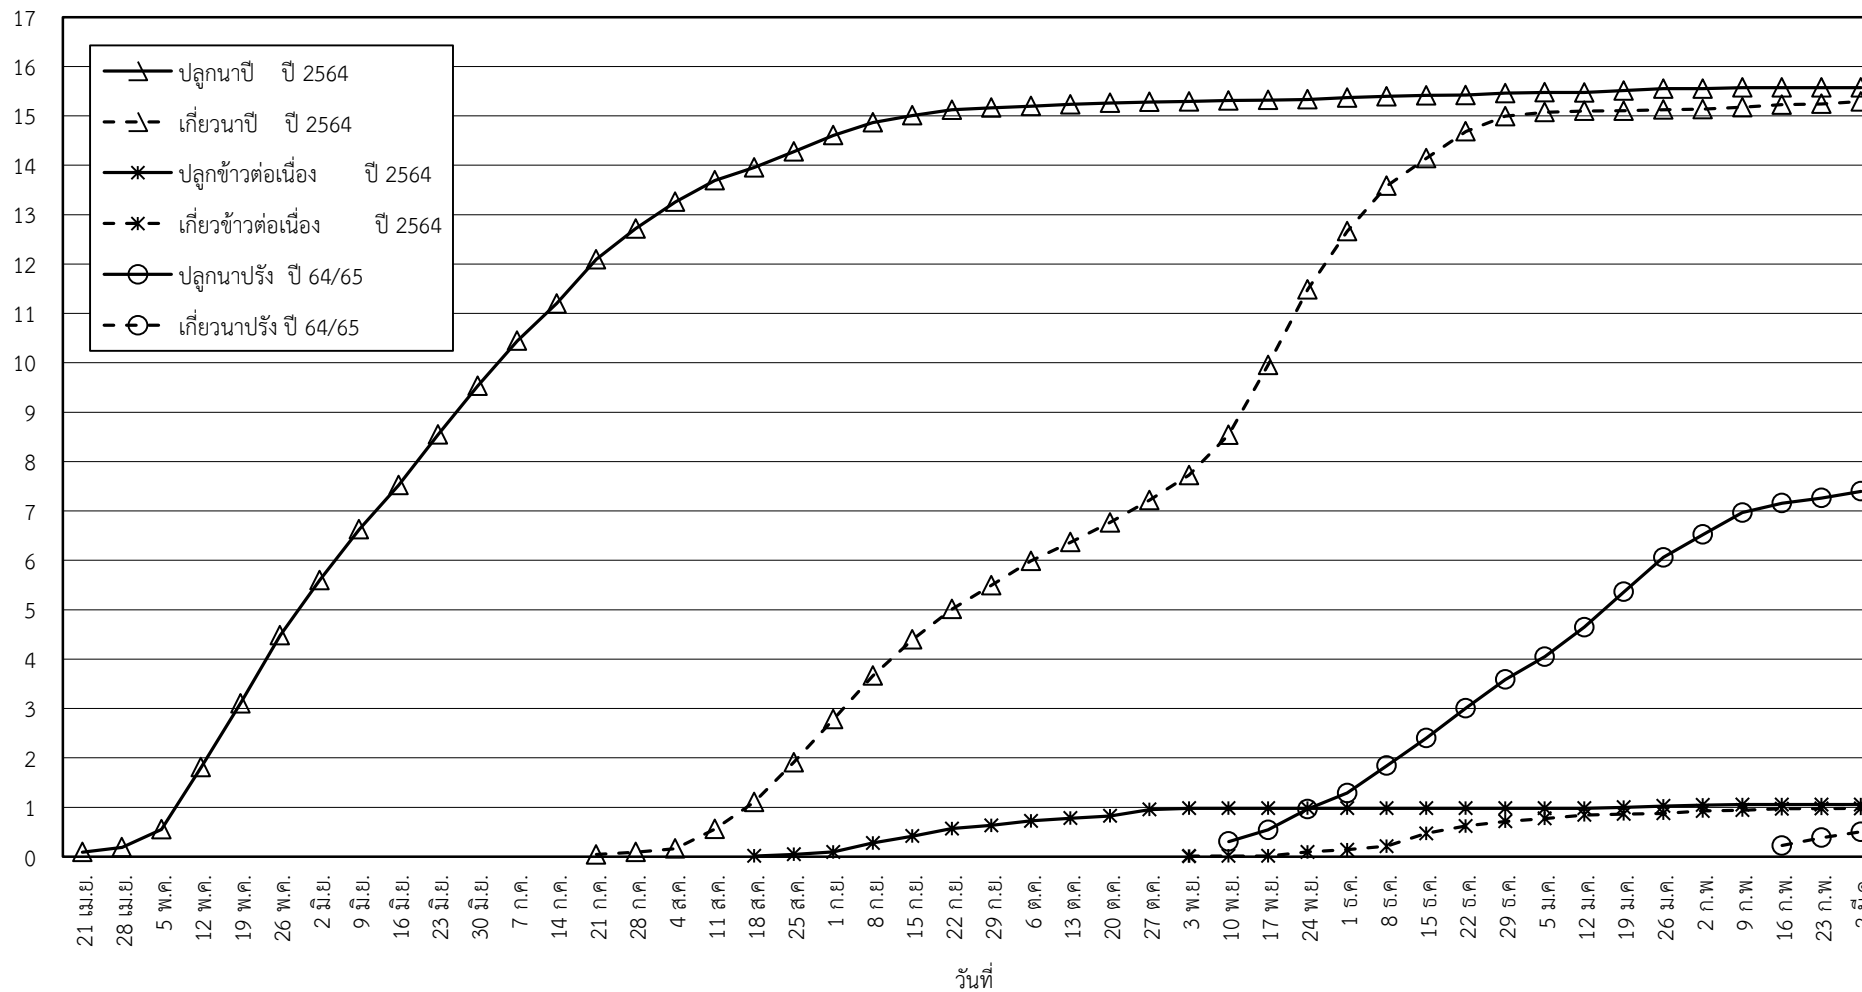

กราฟแสดง เนื้อที่ปลูก และเนื้อที่เก็บเกี่ยวข้าว ในเขตชลประทาน  
ปีเพาะปลูก 2564/65  
ณ วันที่ 2 มีนาคม 2565

เนื้อที่ (ล้านไร่)

แผนภูมิแสดงเนื้อที่ปลูกสะสม และเนื้อที่เก็บเกี่ยวสะสม ของข้าว  
ในเขตชลประทาน ปีเพาะปลูก 2564/65  
ณ วันที่ 2 มีนาคม 2565

เนื้อที่ (ล้านไร่)