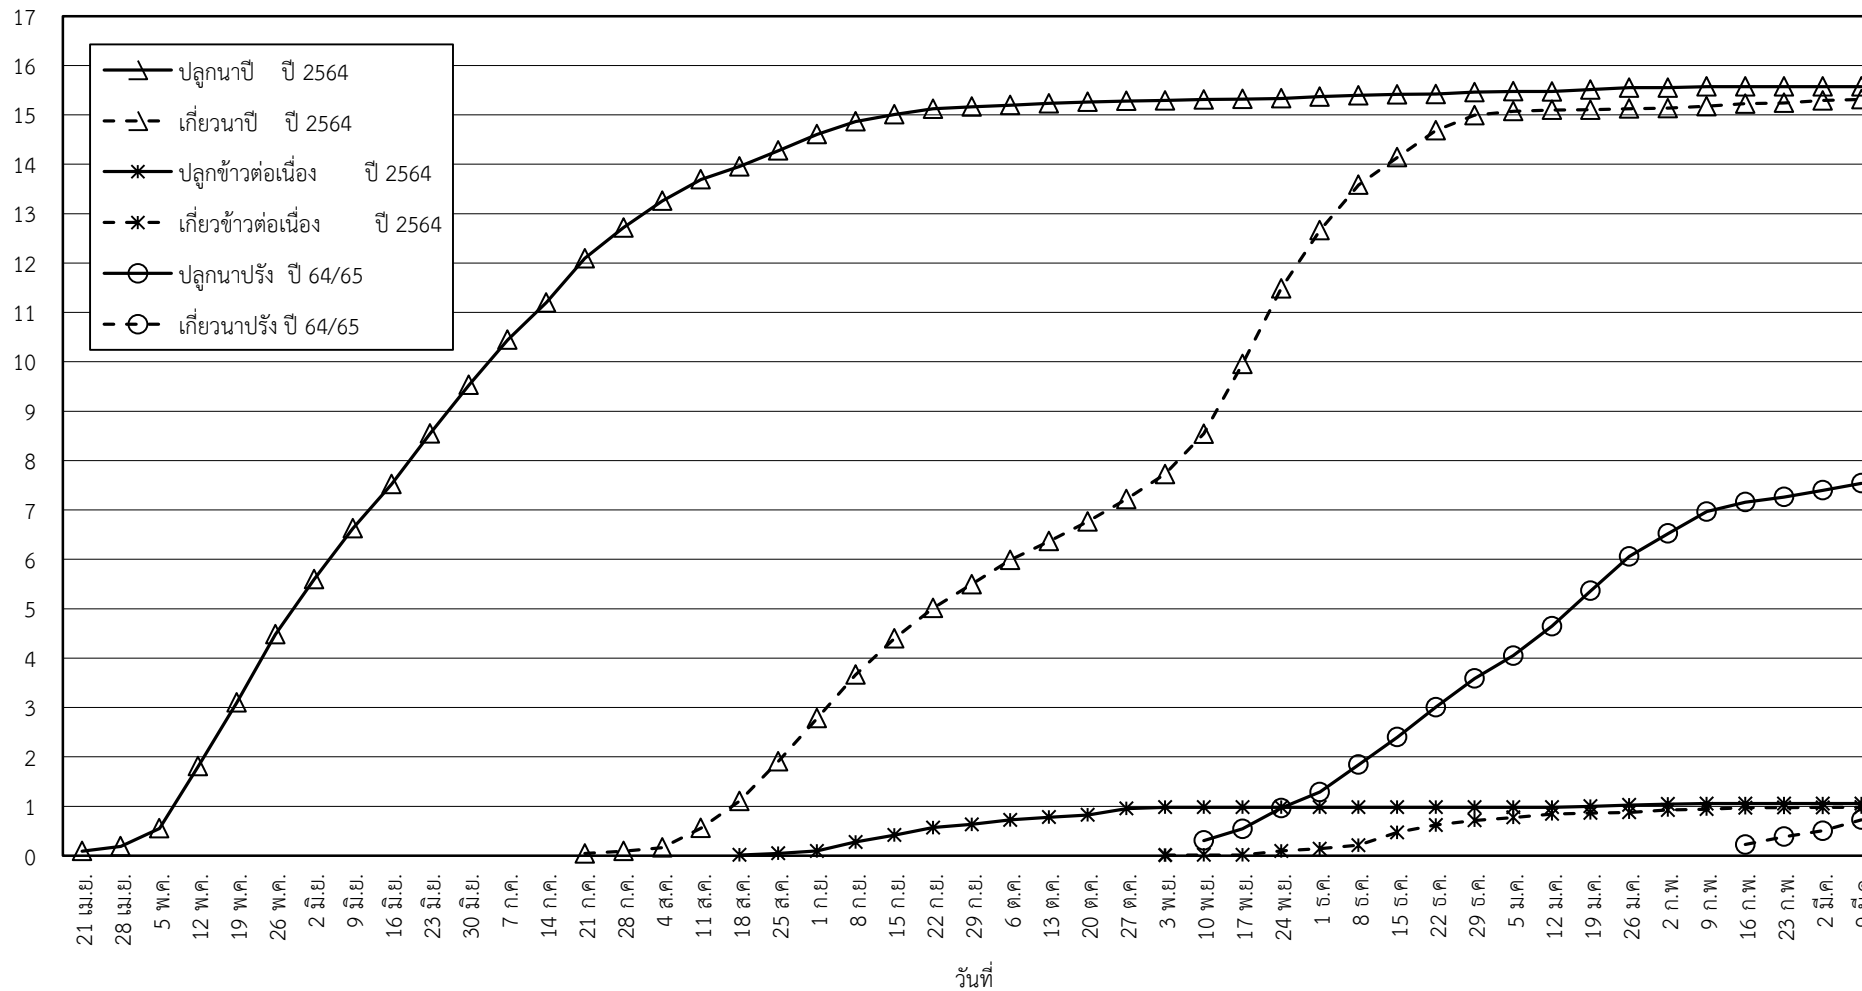

กราฟแสดง เนื้อที่ปลูก และเนื้อที่เก็บเกี่ยวข้าว ในเขตชลประทาน
ปีเพาะปลูก 2564/65
ณ วันที่ 9 มีนาคม 2565

เนื้อที่ (ล้านไร่)

แผนภูมิแสดงเนื้อที่ปลูกสะสม และเนื้อที่เก็บเกี่ยวสะสม ของข้าว
ในเขตชลประทาน ปีเพาะปลูก 2564/65
ณ วันที่ 9 มีนาคม 2565

เนื้อที่ (ล้านไร่)