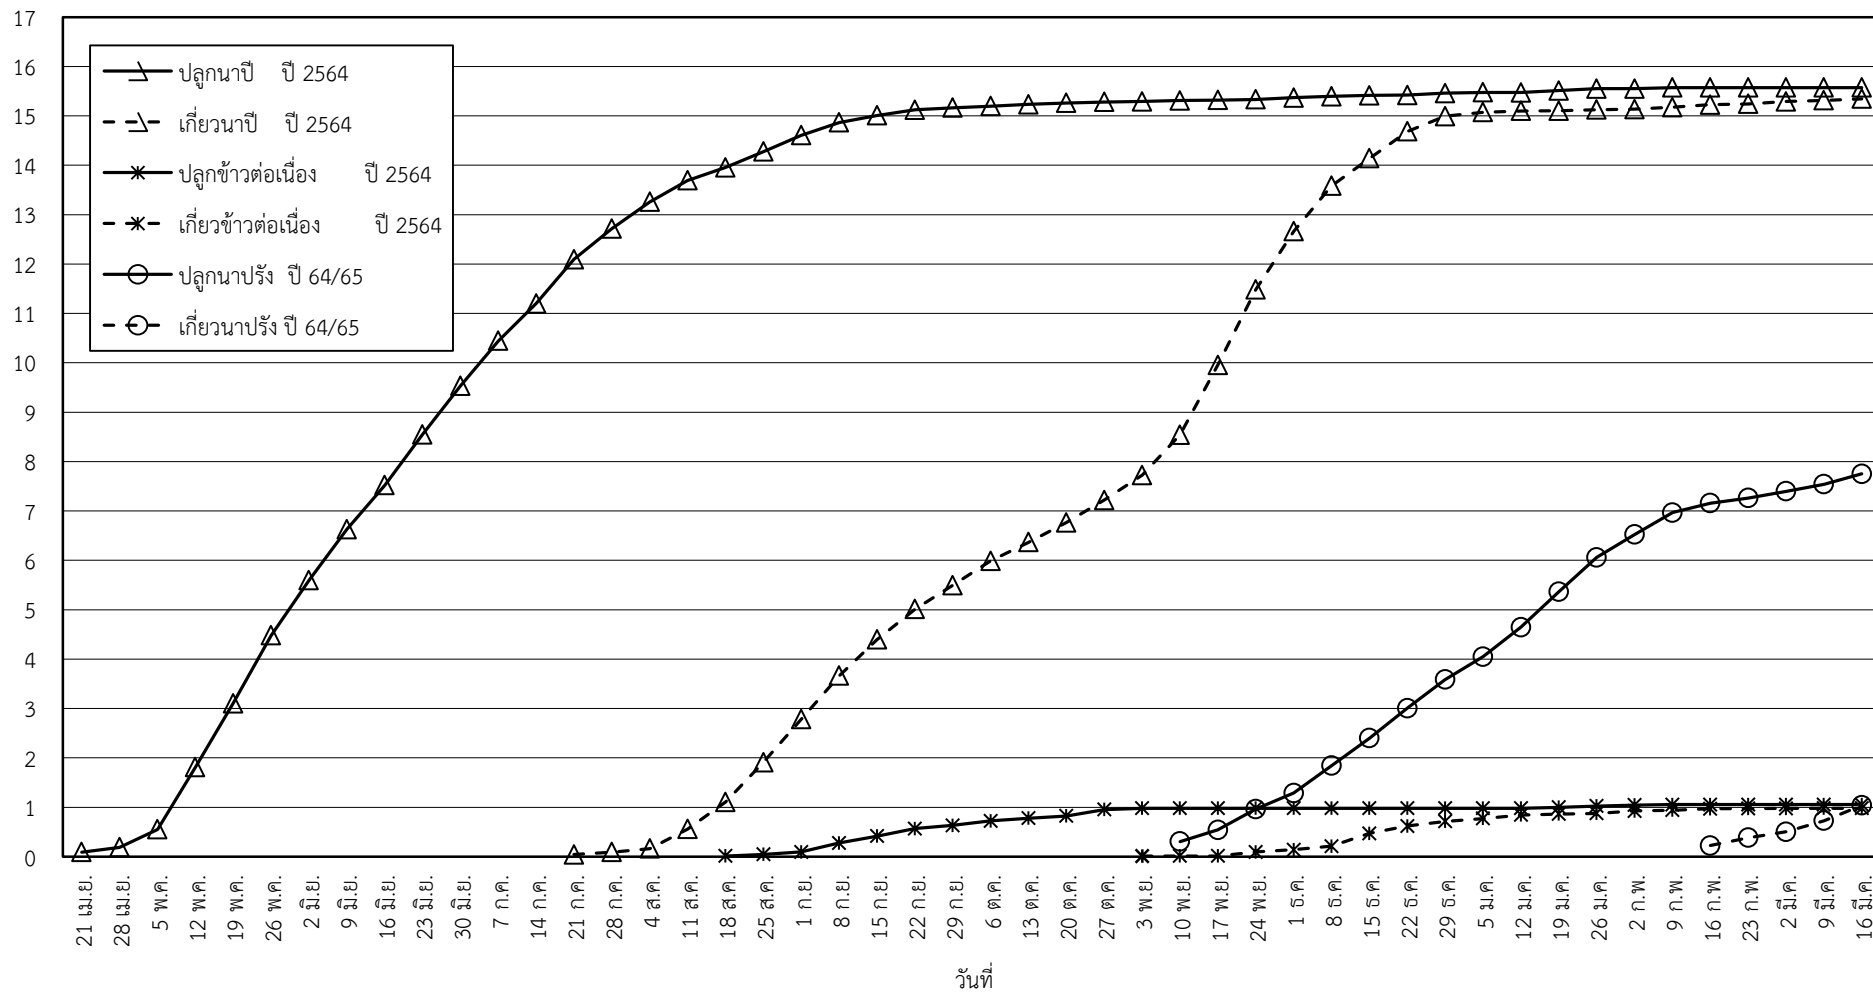

กราฟแสดง เนื้อที่ปลูก และเนื้อที่เก็บเกี่ยวข้าว ในเขตชลประทาน
ปีเพาะปลูก 2564/65
ณ วันที่ 16 มีนาคม 2565

เนื้อที่ (ล้านไร่)

แผนภูมิแสดงเนื้อที่ปลูกสะสม และเนื้อที่เก็บเกี่ยวสะสม ของข้าว
ในเขตชลประทาน ปีเพาะปลูก 2564/65
ณ วันที่ 16 มีนาคม 2565

เนื้อที่ (ล้านไร่)