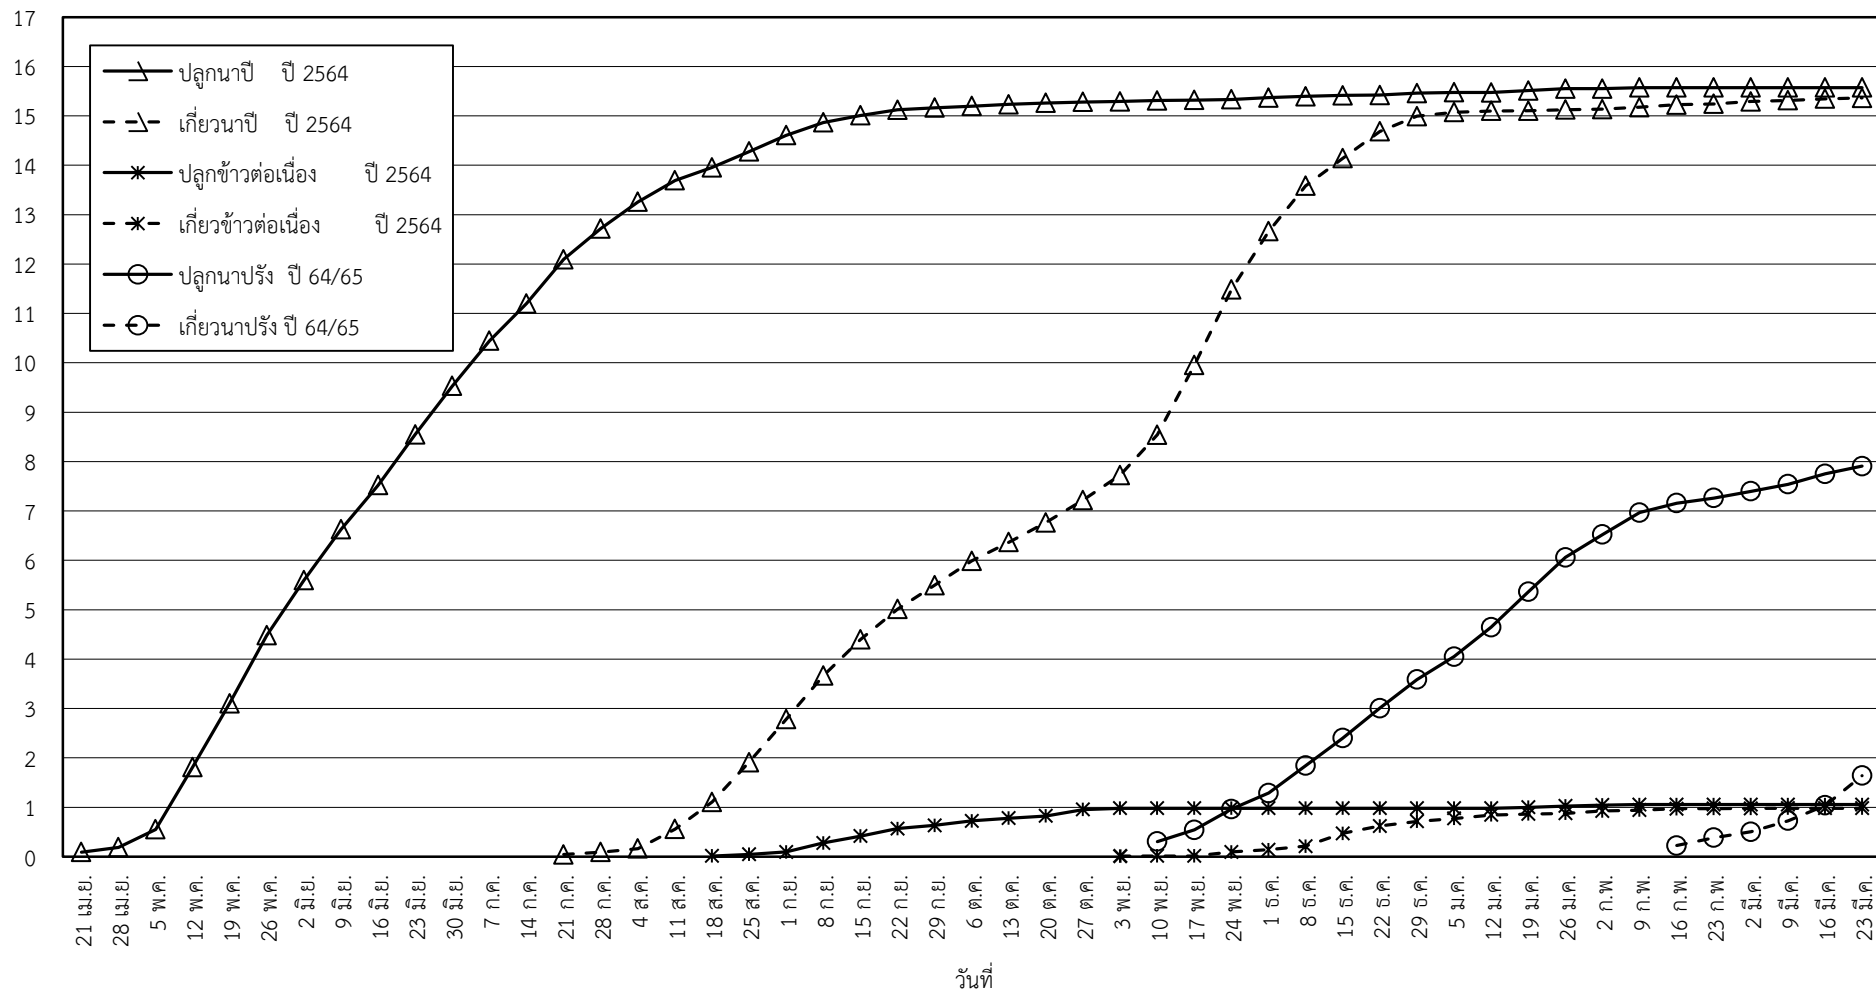

กราฟแสดง เนื้อที่ปลูก และเนื้อที่เก็บเกี่ยวข้าว ในเขตชลประทาน
ปีเพาะปลูก 2564/65
ณ วันที่ 23 มีนาคม 2565

เนื้อที่ (ล้านไร่)

แผนภูมิแสดงเนื้อที่ปลูกสะสม และเนื้อที่เก็บเกี่ยวสะสม ของข้าว
ในเขตชลประทาน ปีเพาะปลูก 2564/65
ณ วันที่ 23 มีนาคม 2565

เนื้อที่ (ล้านไร่)