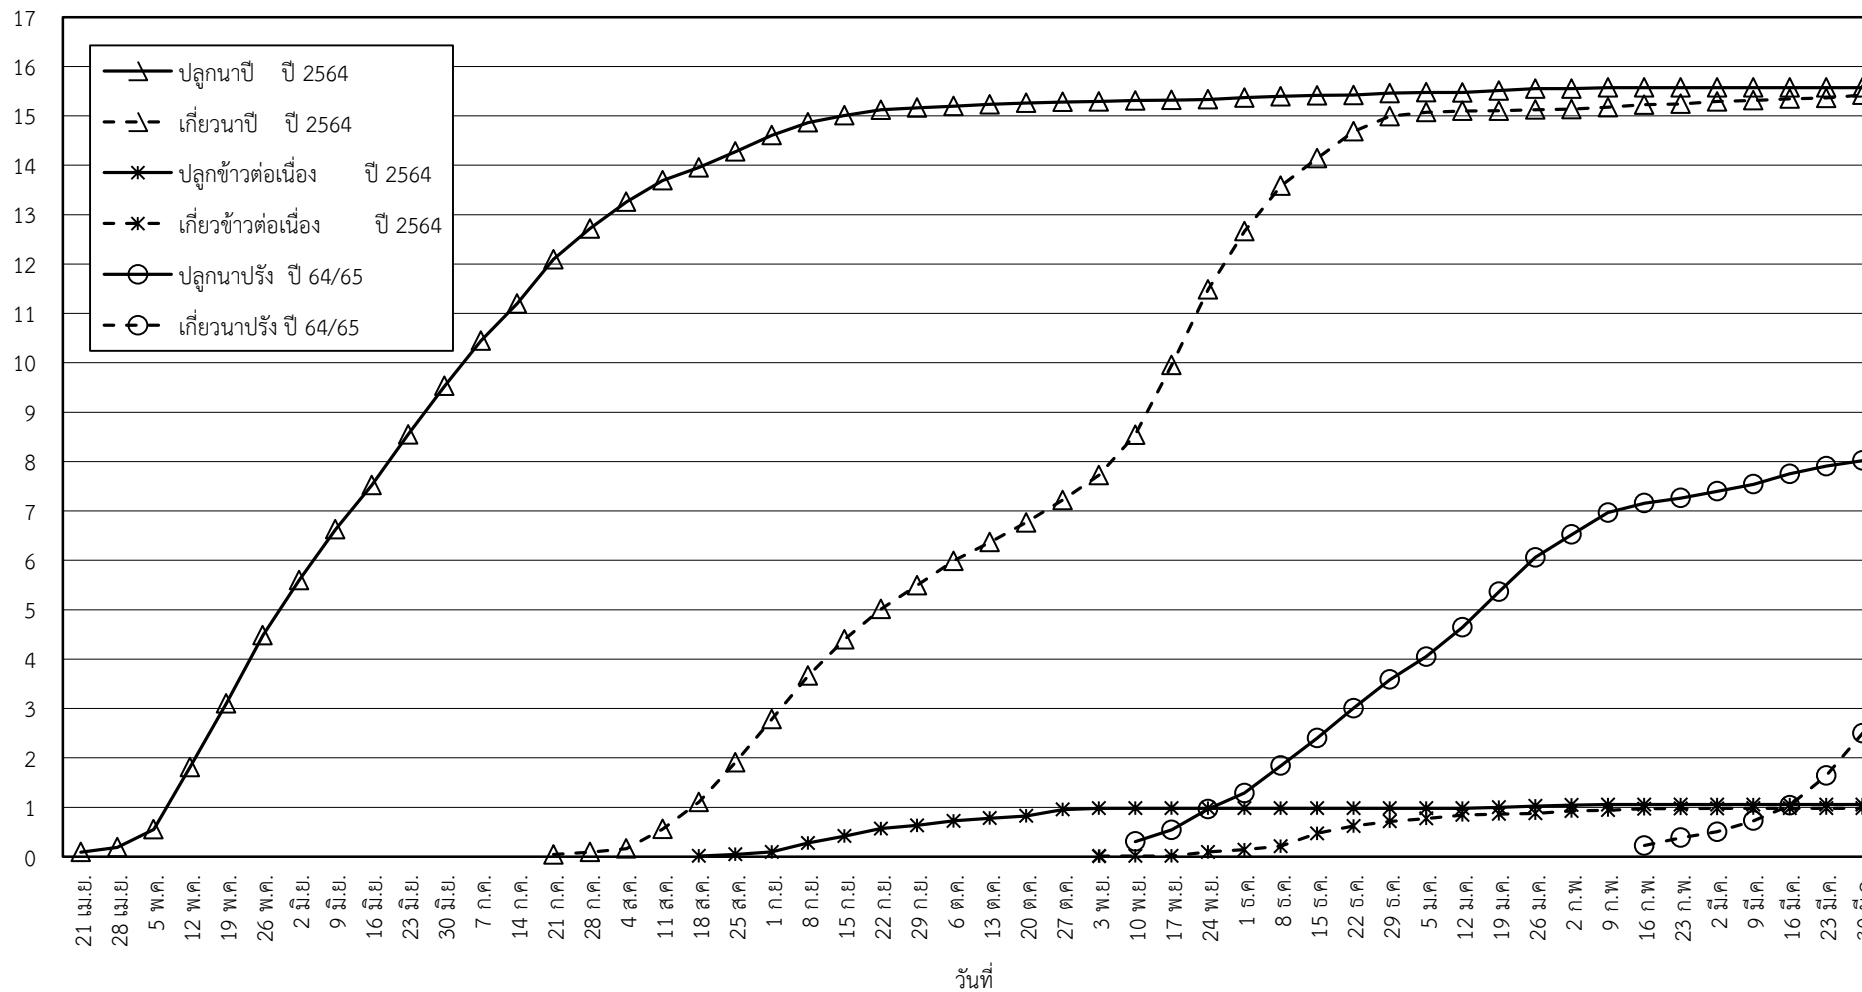

กราฟแสดง เนื้อที่ปลูก และเนื้อที่เก็บเกี่ยวข้าว ในเขตชลประทาน
ปีเพาะปลูก 2564/65
ณ วันที่ 30 มีนาคม 2565

เนื้อที่ (ล้านไร่)

แผนภูมิแสดงเนื้อที่ปลูกสะสม และเนื้อที่เก็บเกี่ยวสะสม ของข้าว
ในเขตชลประทาน ปีเพาะปลูก 2564/65
ณ วันที่ 30 มีนาคม 2565

เนื้อที่ (ล้านไร่)