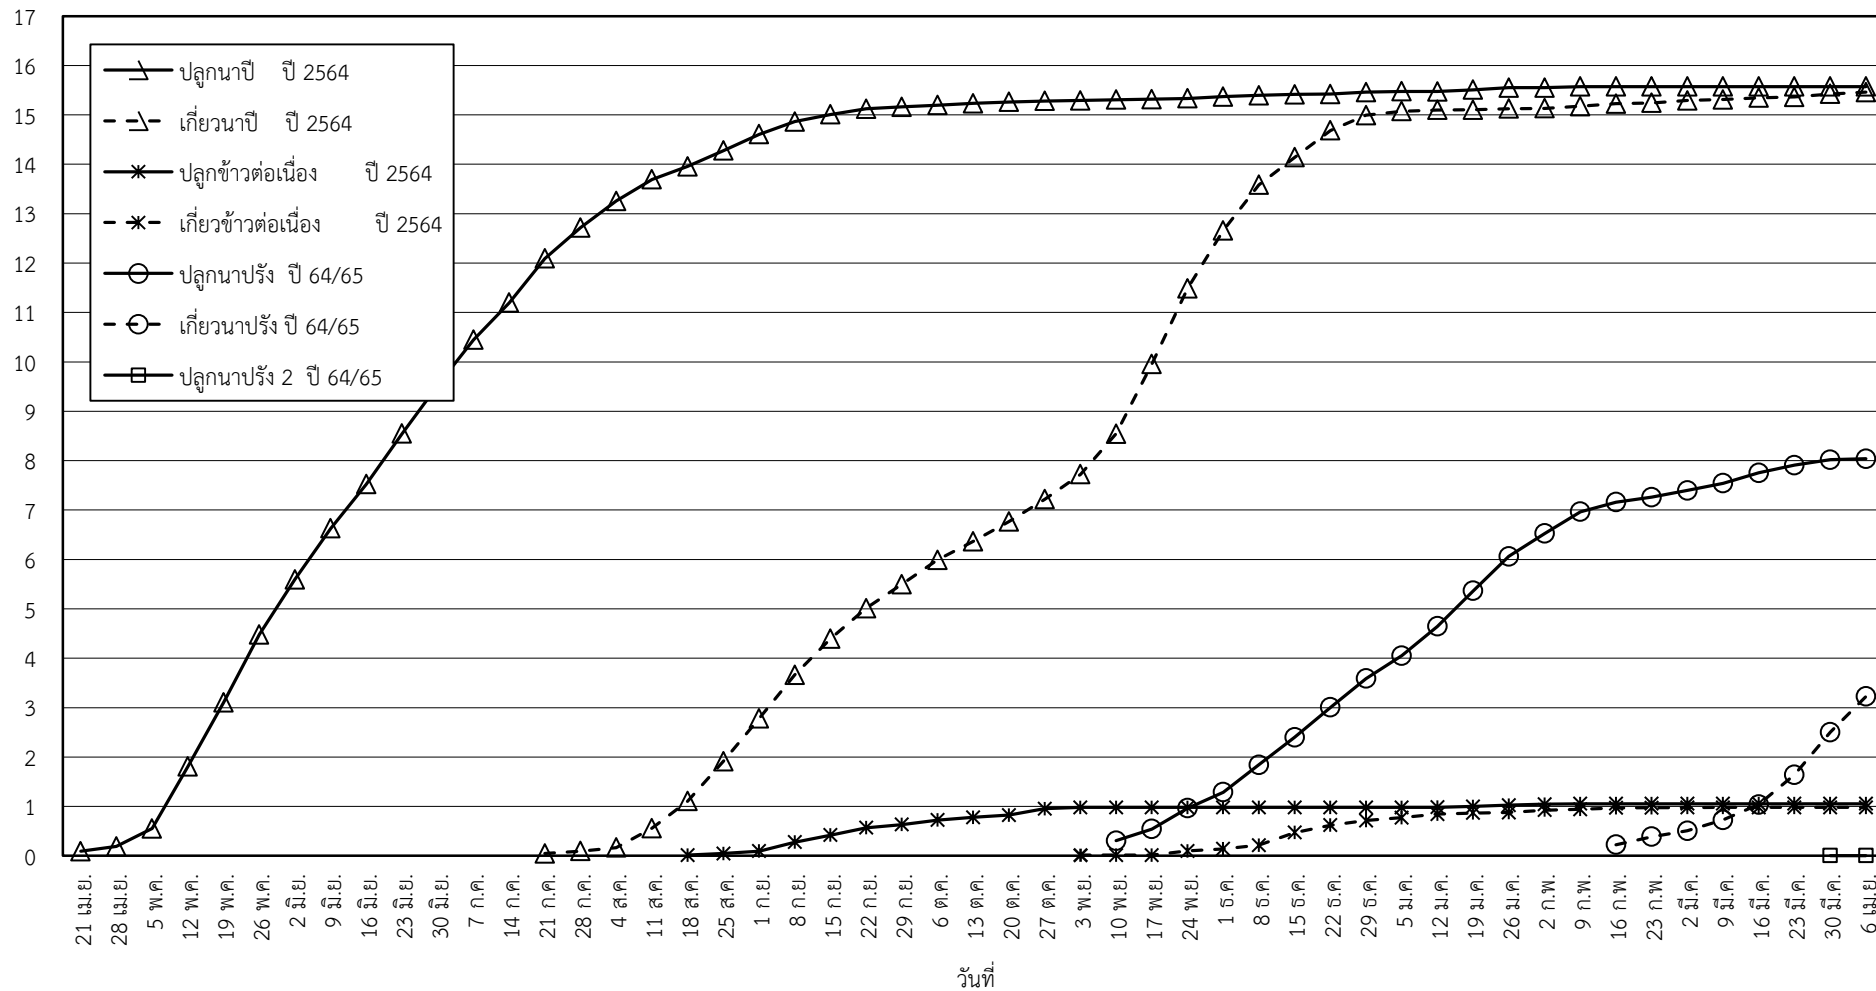

กราฟแสดง เนื้อที่ปลูก และเนื้อที่เก็บเกี่ยวข้าว ในเขตชลประทาน
ปีเพาะปลูก 2564/65
ณ วันที่ 6 เมษายน 2565

เนื้อที่ (ล้านไร่)

แผนภูมิแสดงเนื้อที่ปลูกสะสม และเนื้อที่เก็บเกี่ยวสะสม ของข้าว
ในเขตชลประทาน ปีเพาะปลูก 2564/65
ณ วันที่ 6 เมษายน 2565

เนื้อที่ (ล้านไร่)