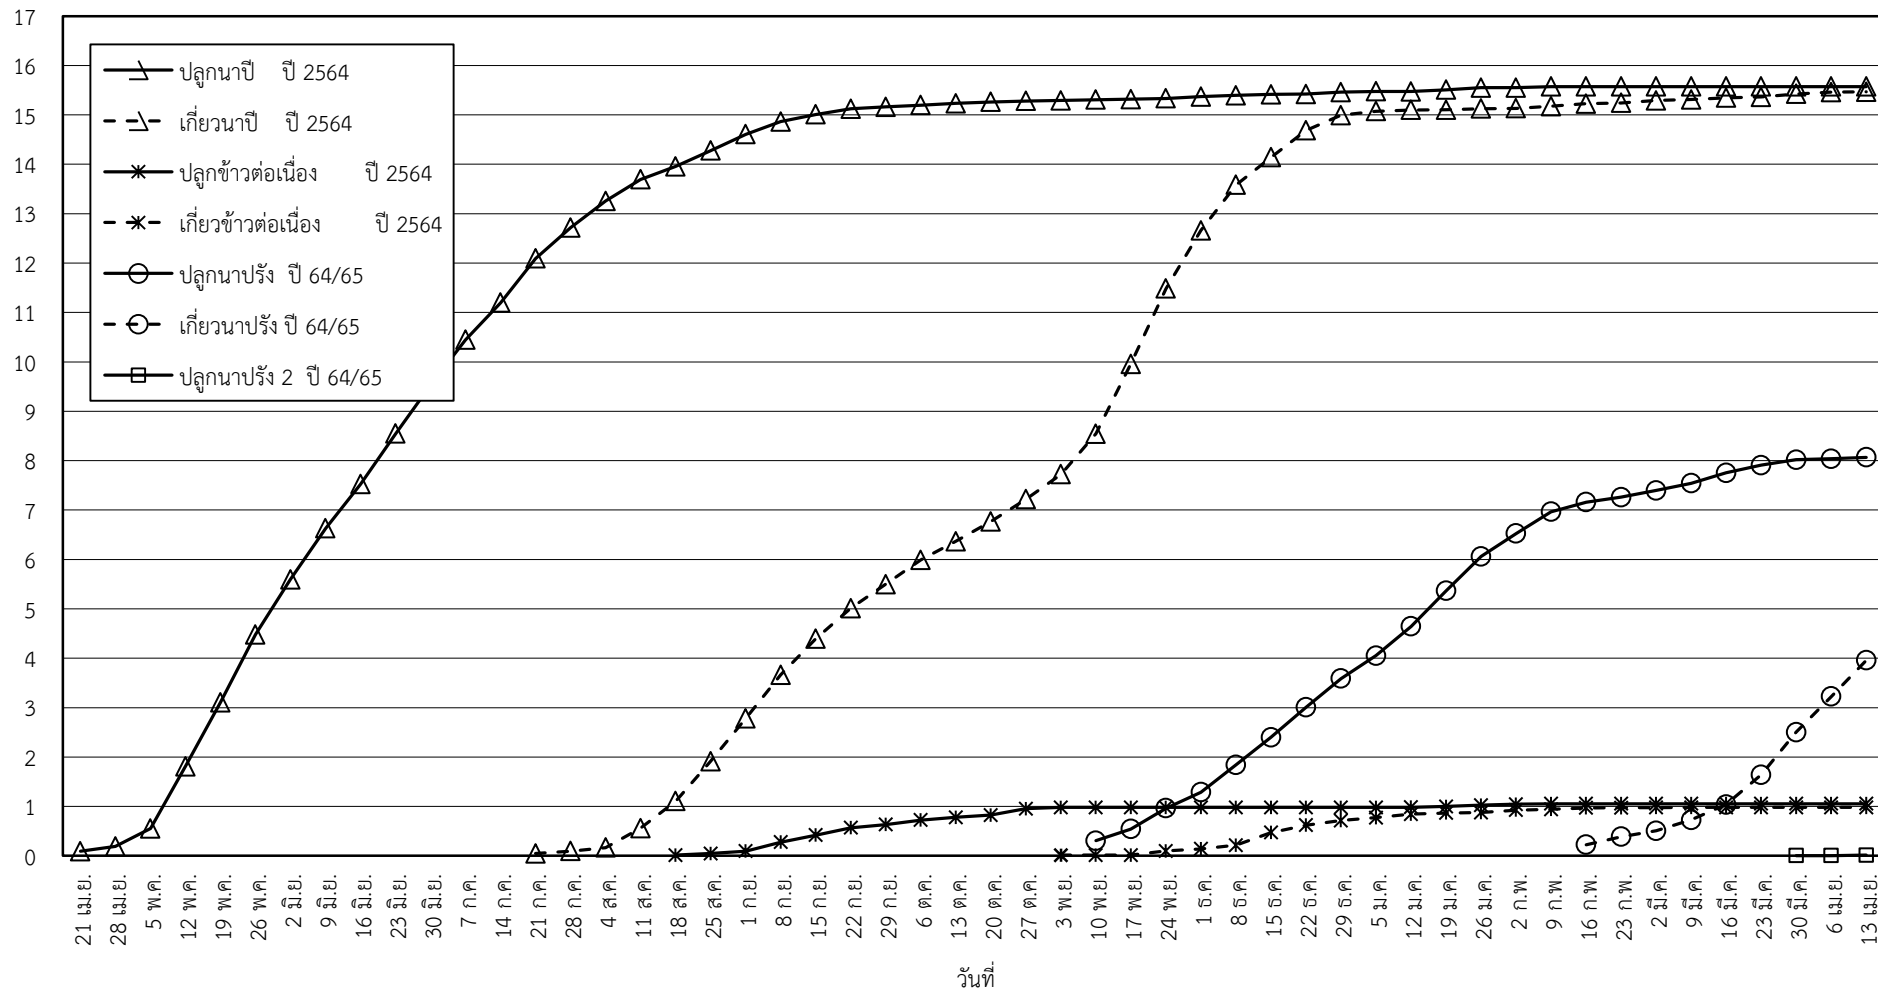

กราฟแสดง เนื้อที่ปลูก และเนื้อที่เก็บเกี่ยวข้าว ในเขตชลประทาน
ปีเพาะปลูก 2564/65
ณ วันที่ 13 เมษายน 2565

เนื้อที่ (ล้านไร่)

แผนภูมิแสดงเนื้อที่ปลูกสะสม และเนื้อที่เก็บเกี่ยวสะสม ของข้าว
ในเขตชลประทาน ปีเพาะปลูก 2564/65
ณ วันที่ 13 เมษายน 2565

เนื้อที่ (ล้านไร่)