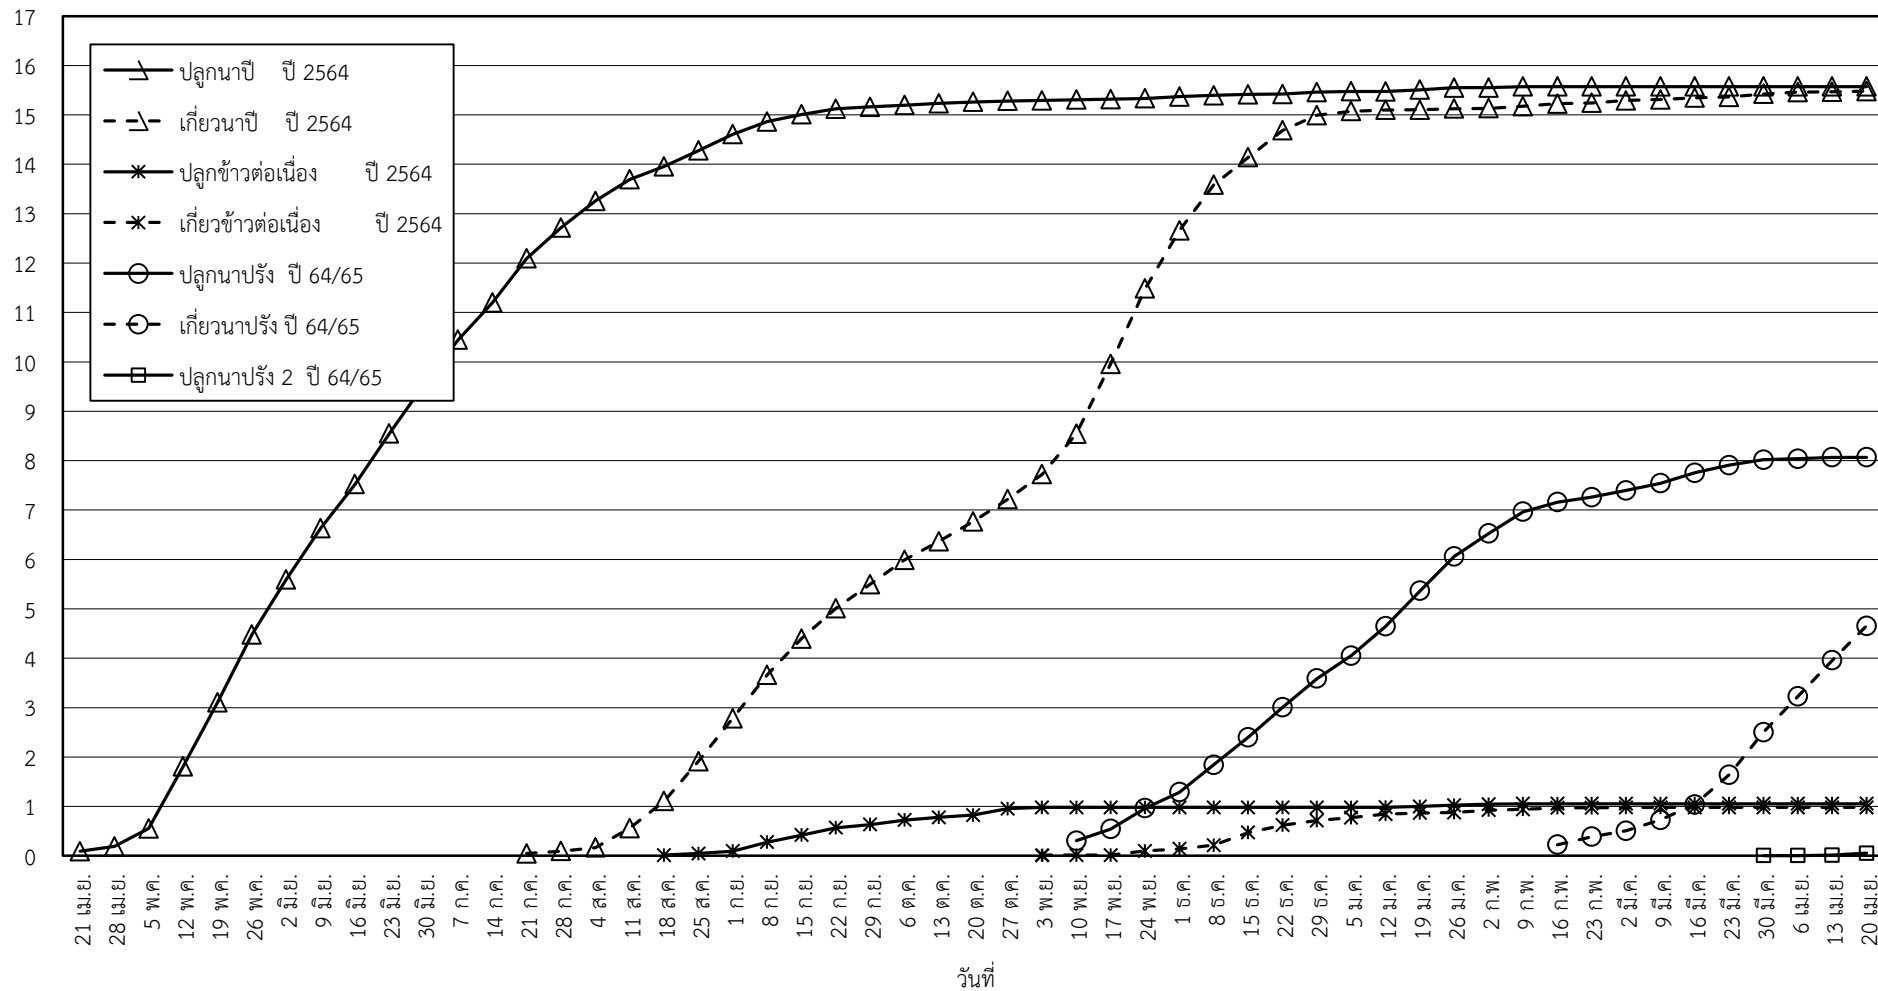

กราฟแสดง เนื้อที่ปลูก และเนื้อที่เก็บเกี่ยวข้าว ในเขตชลประทาน
ปีเพาะปลูก 2564/65
ณ วันที่ 20 เมษายน 2565

เนื้อที่ (ล้านไร่)

แผนภูมิแสดงเนื้อที่ปลูกสะสม และเนื้อที่เก็บเกี่ยวสะสม ของข้าว
ในเขตชลประทาน ปีเพาะปลูก 2564/65
ณ วันที่ 20 เมษายน 2565

เนื้อที่ (ล้านไร่)