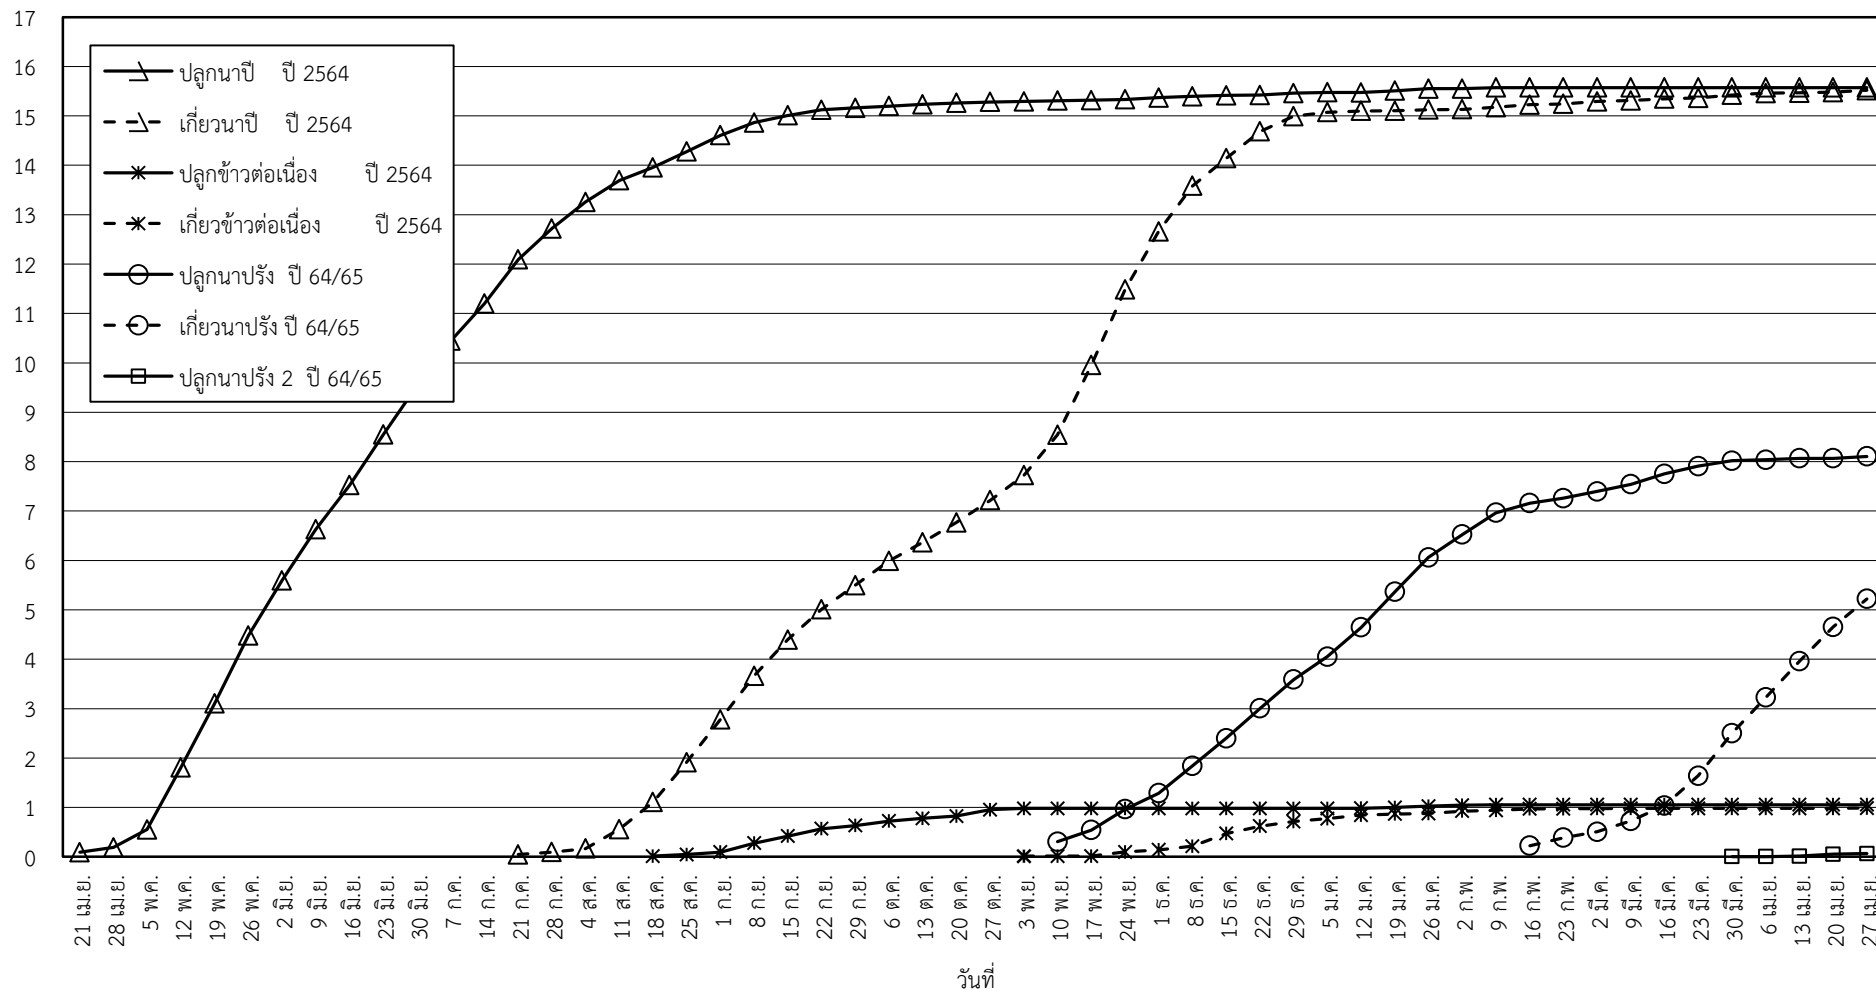

กราฟแสดง เนื้อที่ปลูก และเนื้อที่เก็บเกี่ยวข้าว ในเขตชลประทาน
ปีเพาะปลูก 2564/65
ณ วันที่ 27 เมษายน 2565

เนื้อที่ (ล้านไร่)

แผนภูมิแสดงเนื้อที่ปลูกสะสม และเนื้อที่เก็บเกี่ยวสะสม ของข้าว
ในเขตชลประทาน ปีเพาะปลูก 2564/65
ณ วันที่ 27 เมษายน 2565

เนื้อที่ (ล้านไร่)