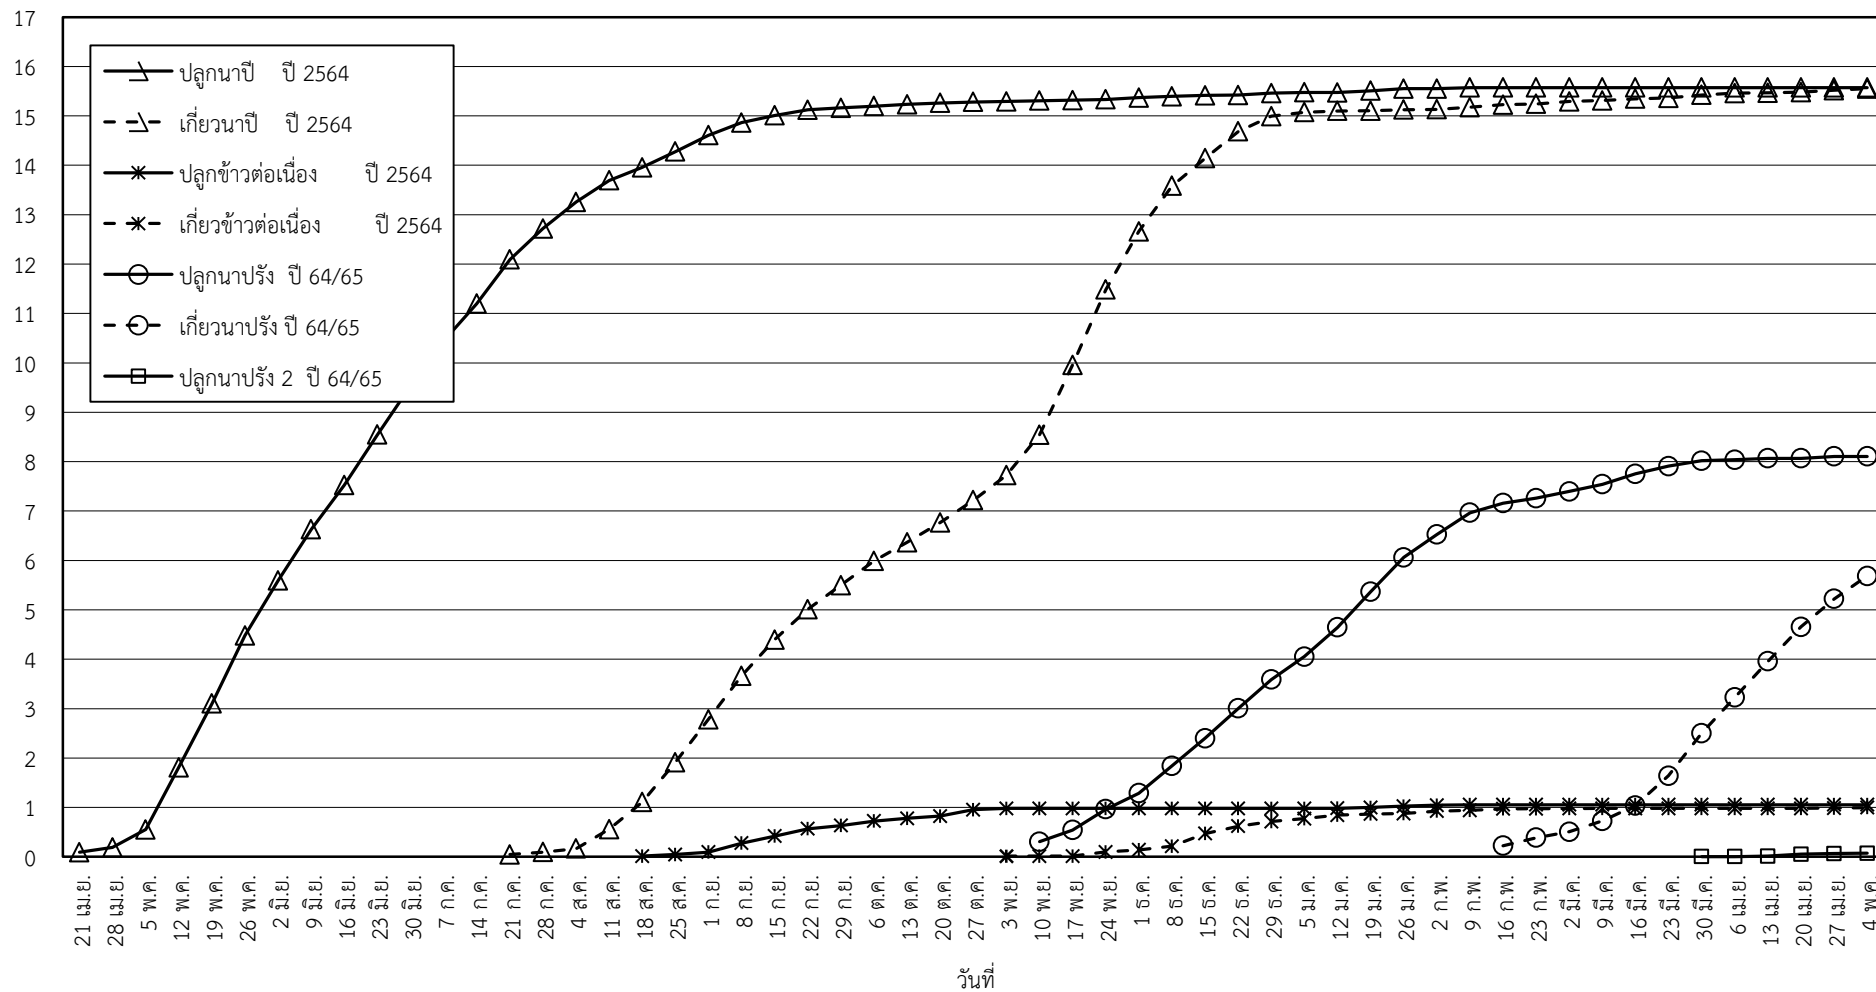

กราฟแสดง เนื้อที่ปลูก และเนื้อที่เก็บเกี่ยวข้าว ในเขตชลประทาน  
ปีเพาะปลูก 2564/65  
ณ วันที่ 4 พฤษภาคม 2565

เนื้อที่ (ล้านไร่)

แผนภูมิแสดงเนื้อที่ปลูกสะสม และเนื้อที่เก็บเกี่ยวสะสม ของข้าว  
ในเขตชลประทาน ปีเพาะปลูก 2564/65  
ณ วันที่ 4 พฤษภาคม 2565

เนื้อที่ (ล้านไร่)