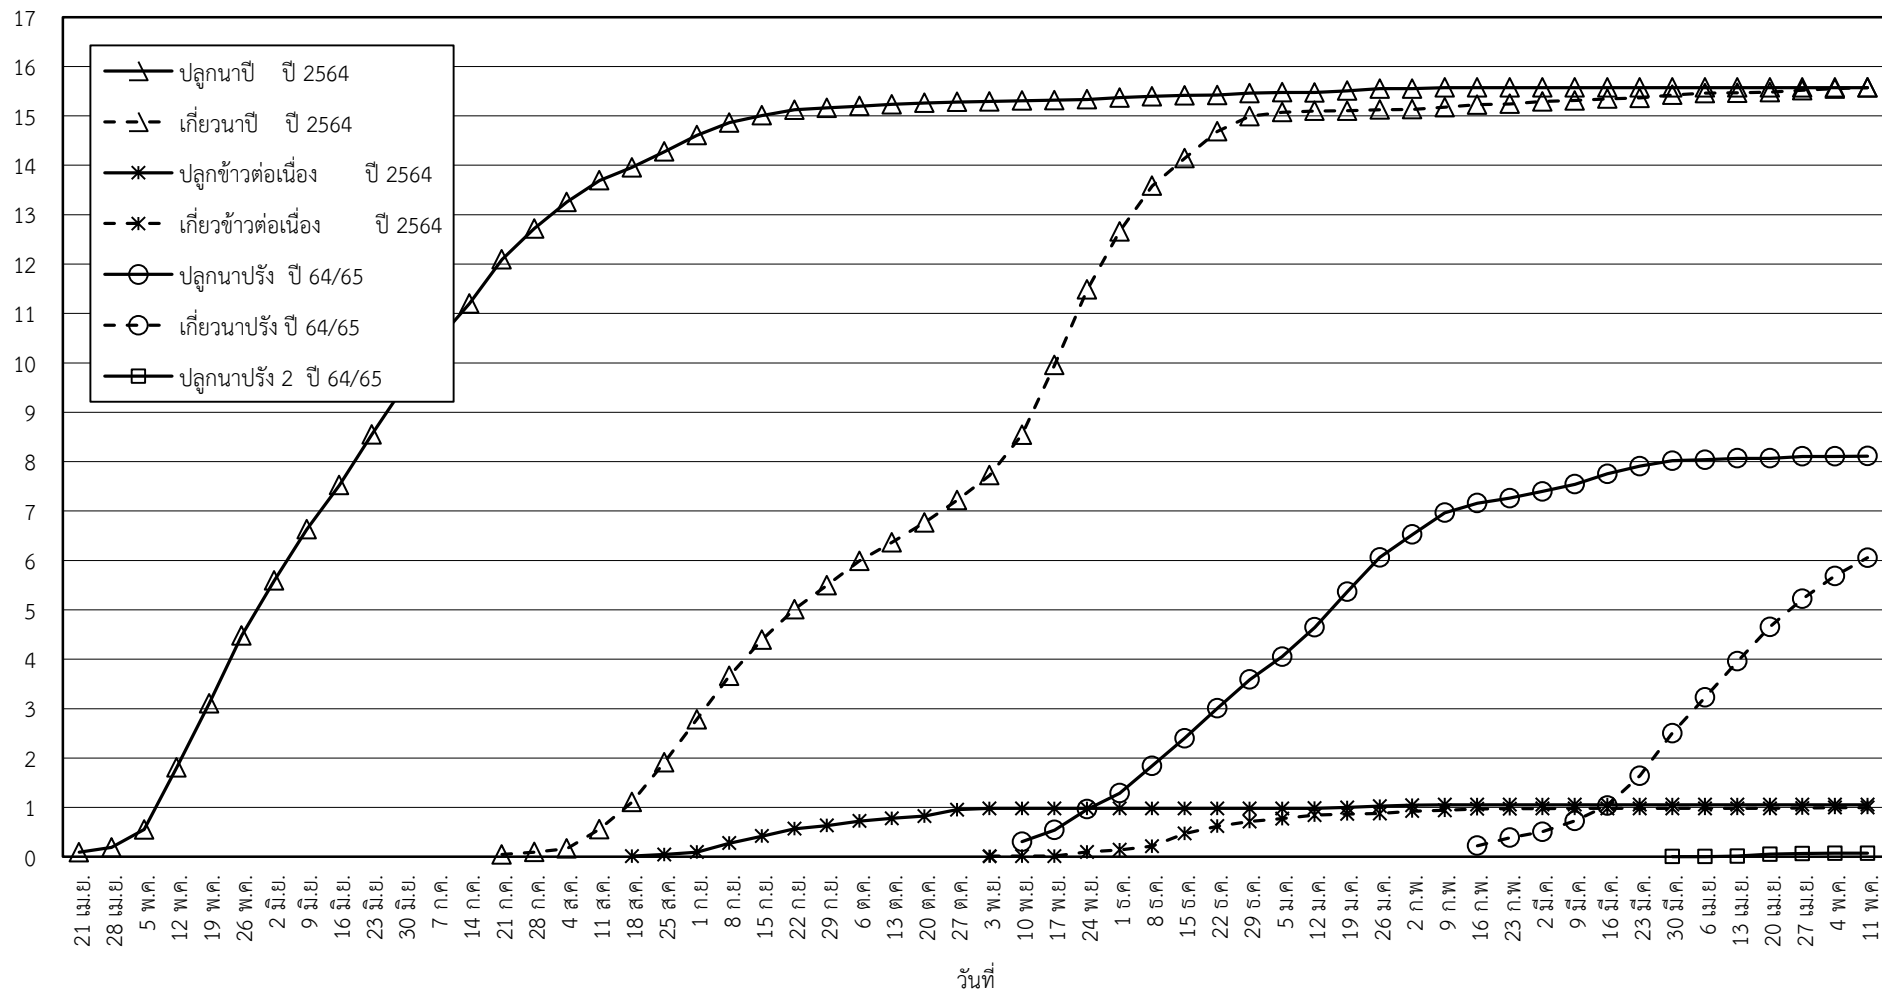

กราฟแสดง เนื้อที่ปลูก และเนื้อที่เก็บเกี่ยวข้าว ในเขตชลประทาน

ปีเพาะปลูก 2564/65

ณ วันที่ 11 พฤษภาคม 2565

เนื้อที่ (ล้านไร่)

แผนภูมิแสดงเนื้อที่ปลูกสะสม และเนื้อที่เก็บเกี่ยวสะสม ของข้าว  
ในเขตชลประทาน ปีเพาะปลูก 2564/65  
ณ วันที่ 11 พฤษภาคม 2565

เนื้อที่ (ล้านไร่)