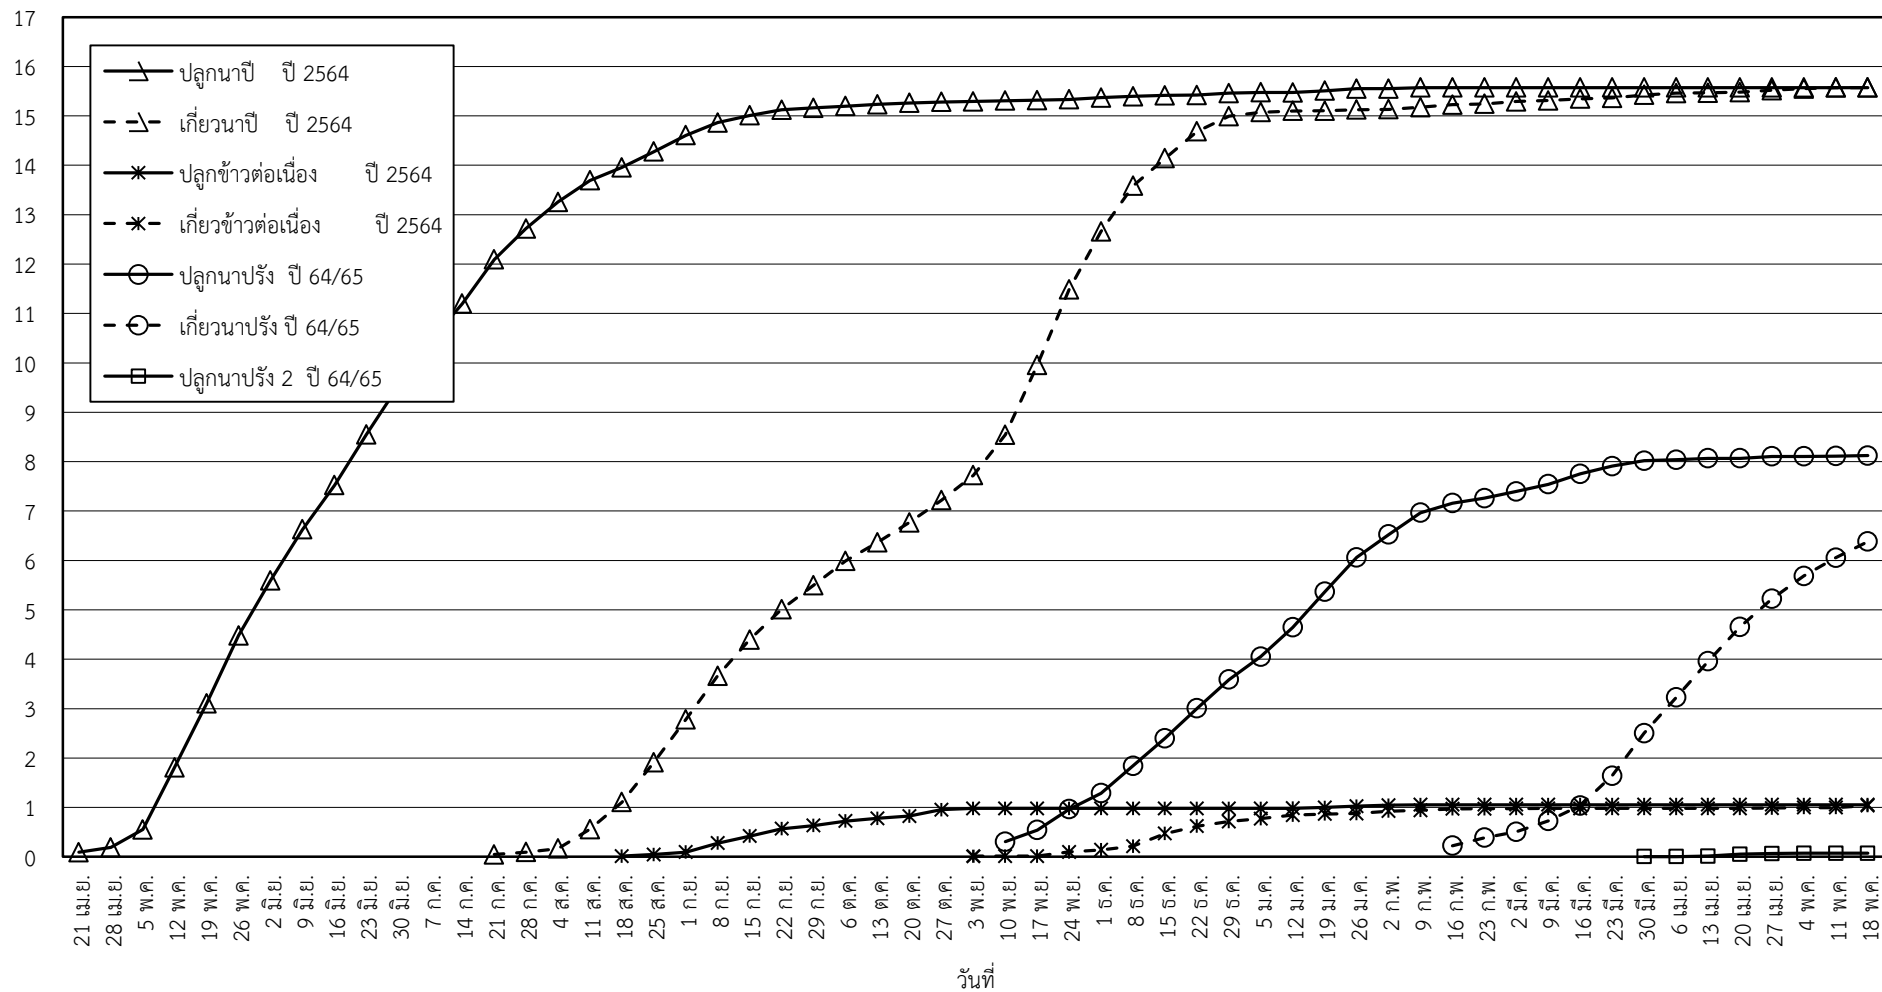

กราฟแสดง เนื้อที่ปลูก และเนื้อที่เก็บเกี่ยวข้าว ในเขตชลประทาน
ปีเพาะปลูก 2564/65
ณ วันที่ 18 พฤษภาคม 2565

เนื้อที่ (ล้านไร่)

แผนภูมิแสดงเนื้อที่ปลูกสะสม และเนื้อที่เก็บเกี่ยวสะสม ของข้าว
ในเขตชลประทาน ปีเพาะปลูก 2564/65
ณ วันที่ 18 พฤษภาคม 2565

เนื้อที่ (ล้านไร่)