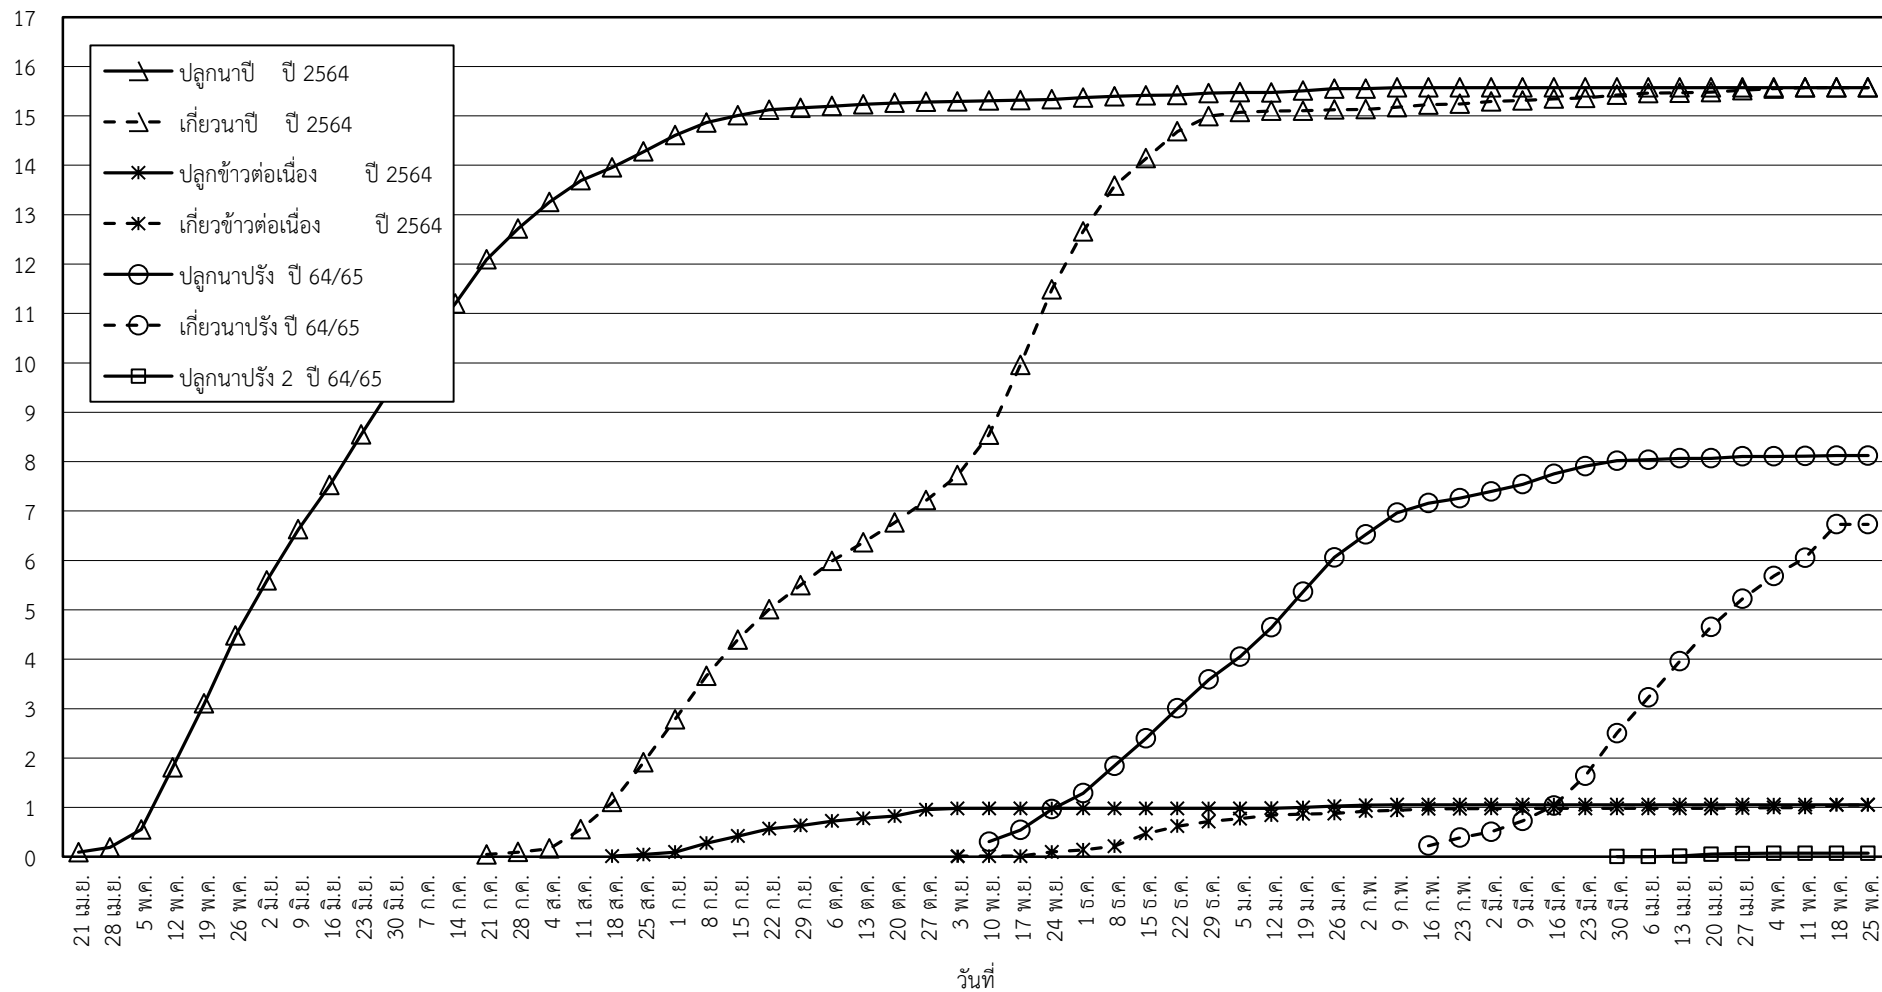

กราฟแสดง เนื้อที่ปลูก และเนื้อที่เก็บเกี่ยวข้าว ในเขตชลประทาน
ปีเพาะปลูก 2564/65
ณ วันที่ 25 พฤษภาคม 2565

เนื้อที่ (ล้านไร่)

แผนภูมิแสดงเนื้อที่ปลูกสะสม และเนื้อที่เก็บเกี่ยวสะสม ของข้าว
ในเขตชลประทาน ปีเพาะปลูก 2564/65
ณ วันที่ 25 พฤษภาคม 2565

เนื้อที่ (ล้านไร่)