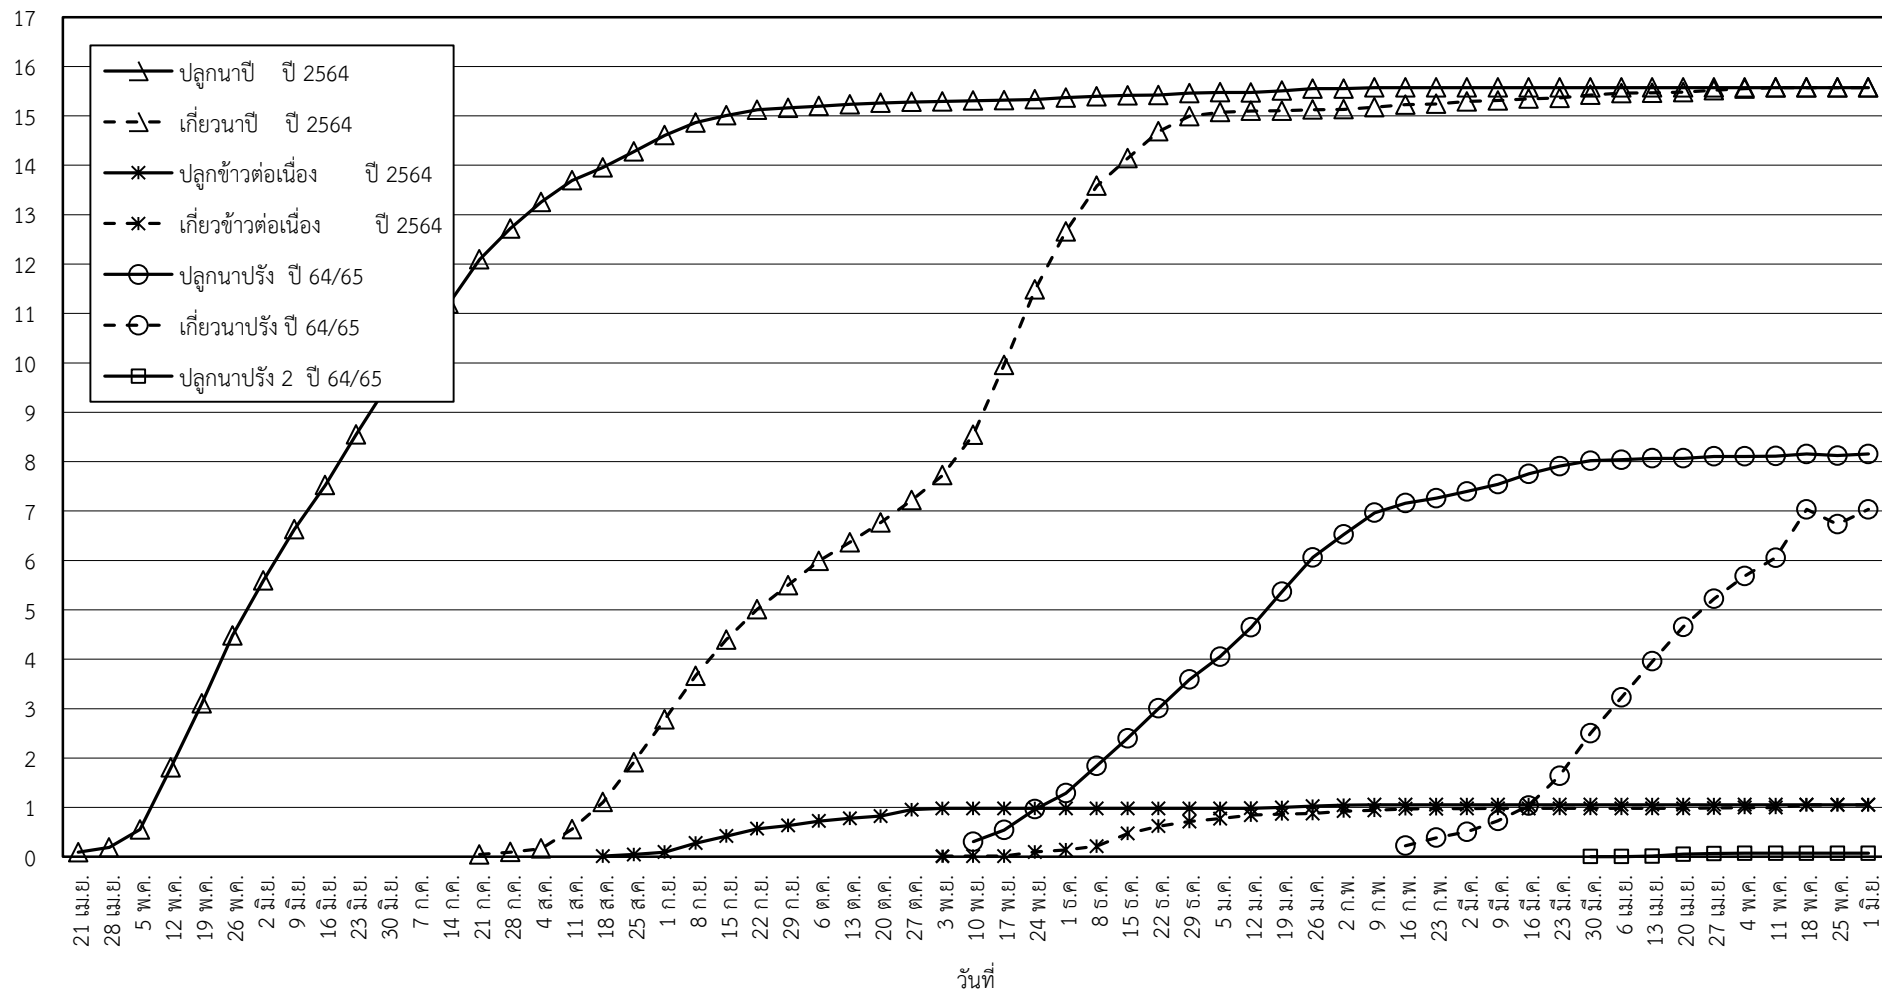

กราฟแสดง เนื้อที่ปลูก และเนื้อที่เก็บเกี่ยวข้าว ในเขตชลประทาน  
ปีเพาะปลูก 2564/65  
ณ วันที่ 1 มิถุนายน 2565

เนื้อที่ (ล้านไร่)

แผนภูมิแสดงเนื้อที่ปลูกสะสม และเนื้อที่เก็บเกี่ยวสะสม ของข้าว  
ในเขตชลประทาน ปีเพาะปลูก 2564/65  
ณ วันที่ 1 มิถุนายน 2565

เนื้อที่ (ล้านไร่)