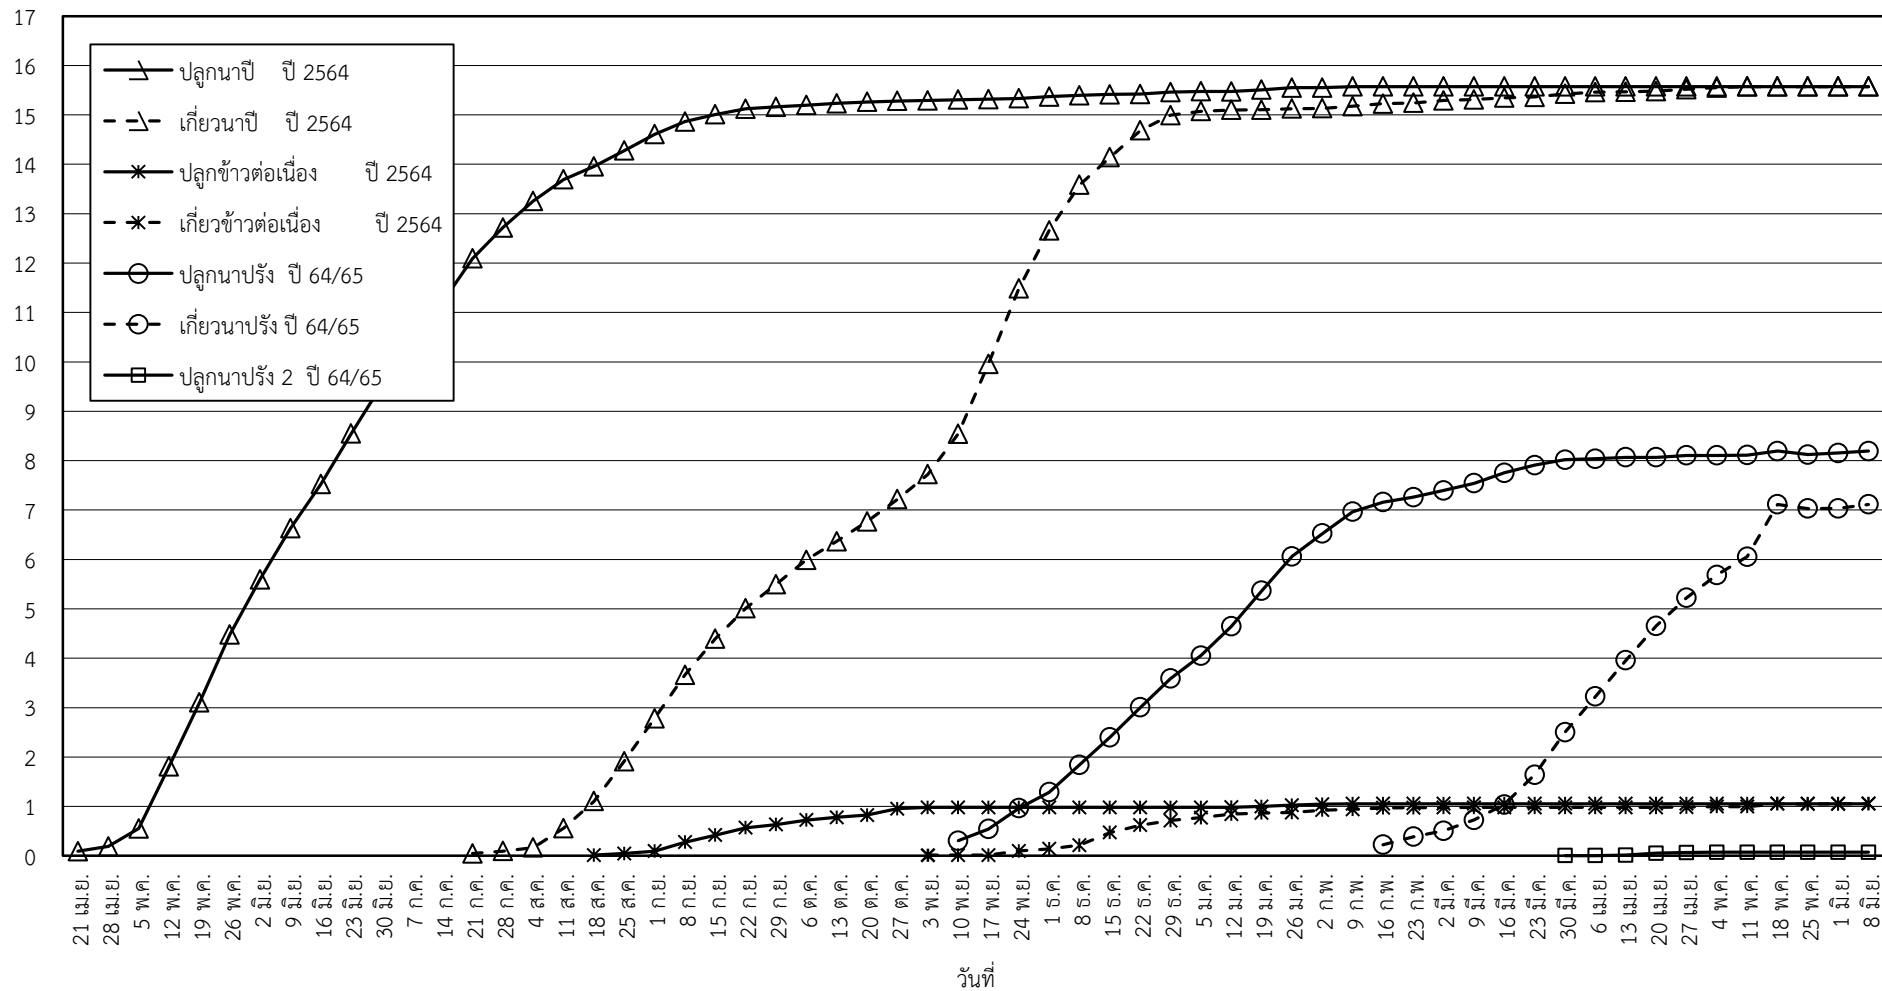

กราฟแสดง เนื้อที่ปลูก และเนื้อที่เก็บเกี่ยวข้าว ในเขตชลประทาน
ปีเพาะปลูก 2564/65
ณ วันที่ 8 มิถุนายน 2565

เนื้อที่ (ล้านไร่)

แผนภูมิแสดงเนื้อที่ปลูกสะสม และเนื้อที่เก็บเกี่ยวสะสม ของข้าว
ในเขตชลประทาน ปีเพาะปลูก 2564/65
ณ วันที่ 8 มิถุนายน 2565

เนื้อที่ (ล้านไร่)