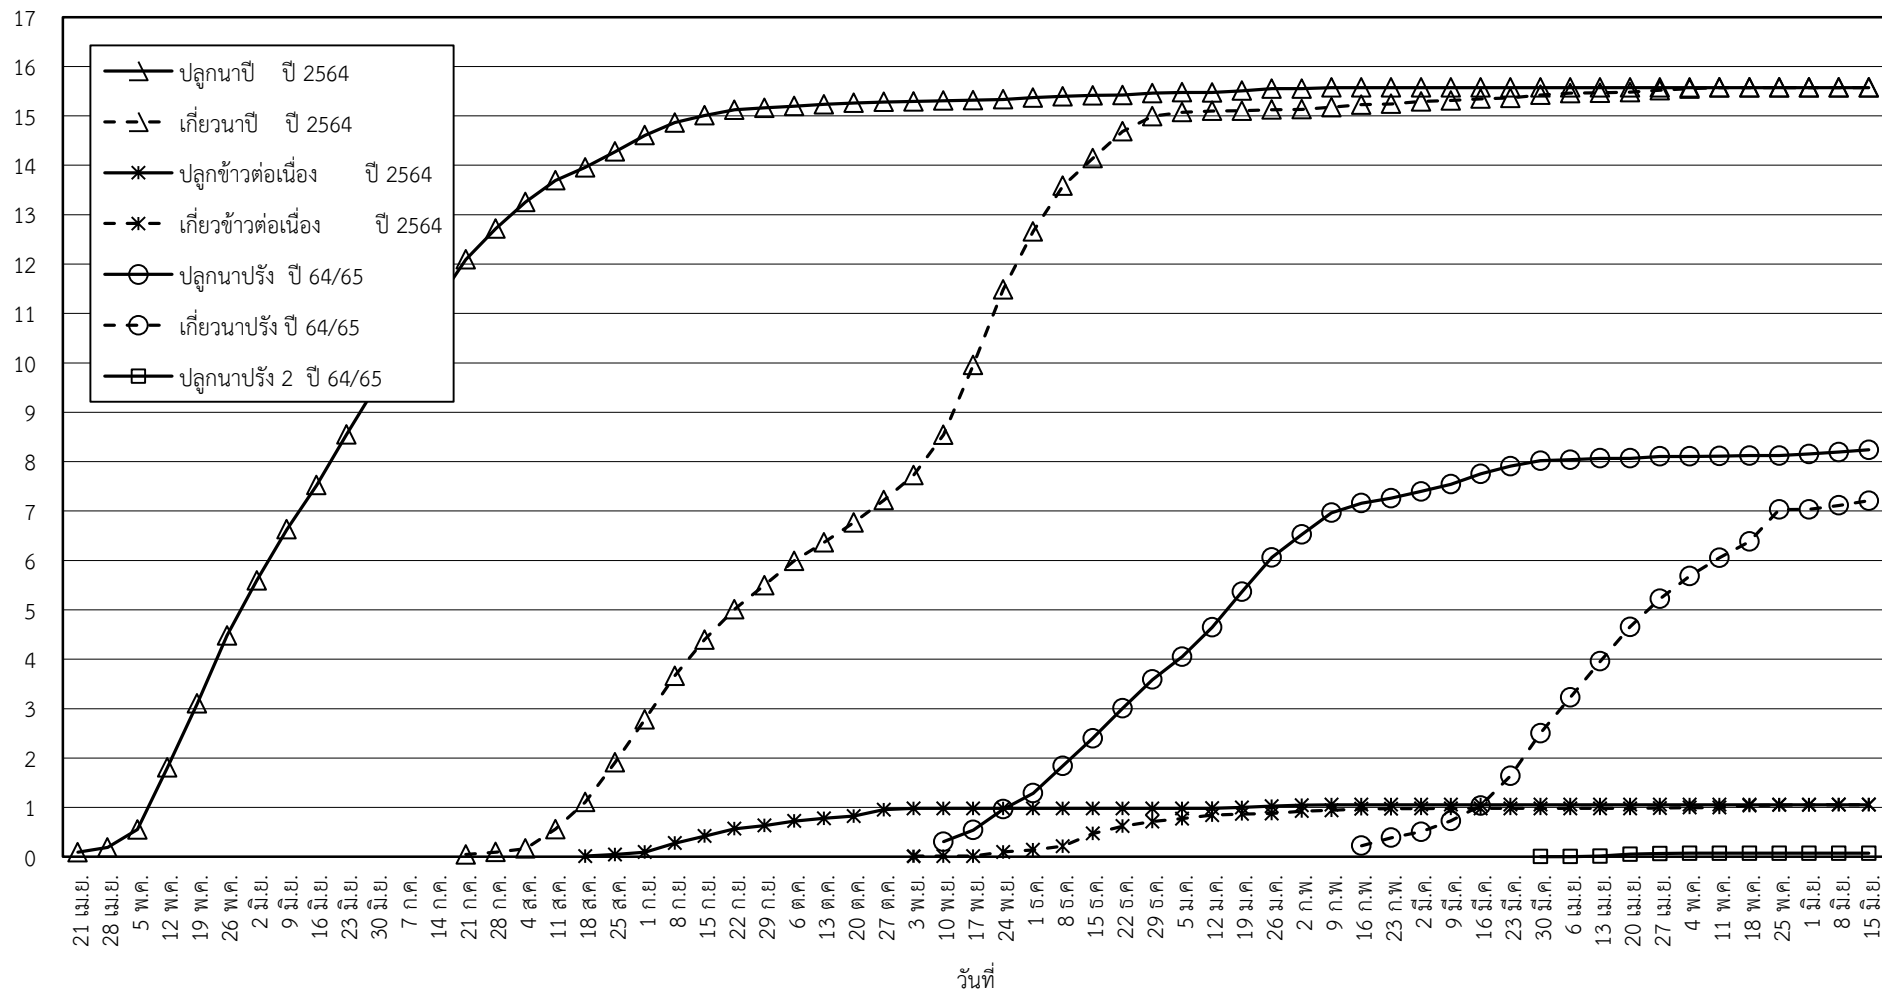

กราฟแสดง เนื้อที่ปลูก และเนื้อที่เก็บเกี่ยวข้าว ในเขตชลประทาน
ปีเพาะปลูก 2564/65
ณ วันที่ 15 มิถุนายน 2565

เนื้อที่ (ล้านไร่)

แผนภูมิแสดงเนื้อที่ปลูกสะสม และเนื้อที่เก็บเกี่ยวสะสม ของข้าว
ในเขตชลประทาน ปีเพาะปลูก 2564/65
ณ วันที่ 15 มิถุนายน 2565

เนื้อที่ (ล้านไร่)