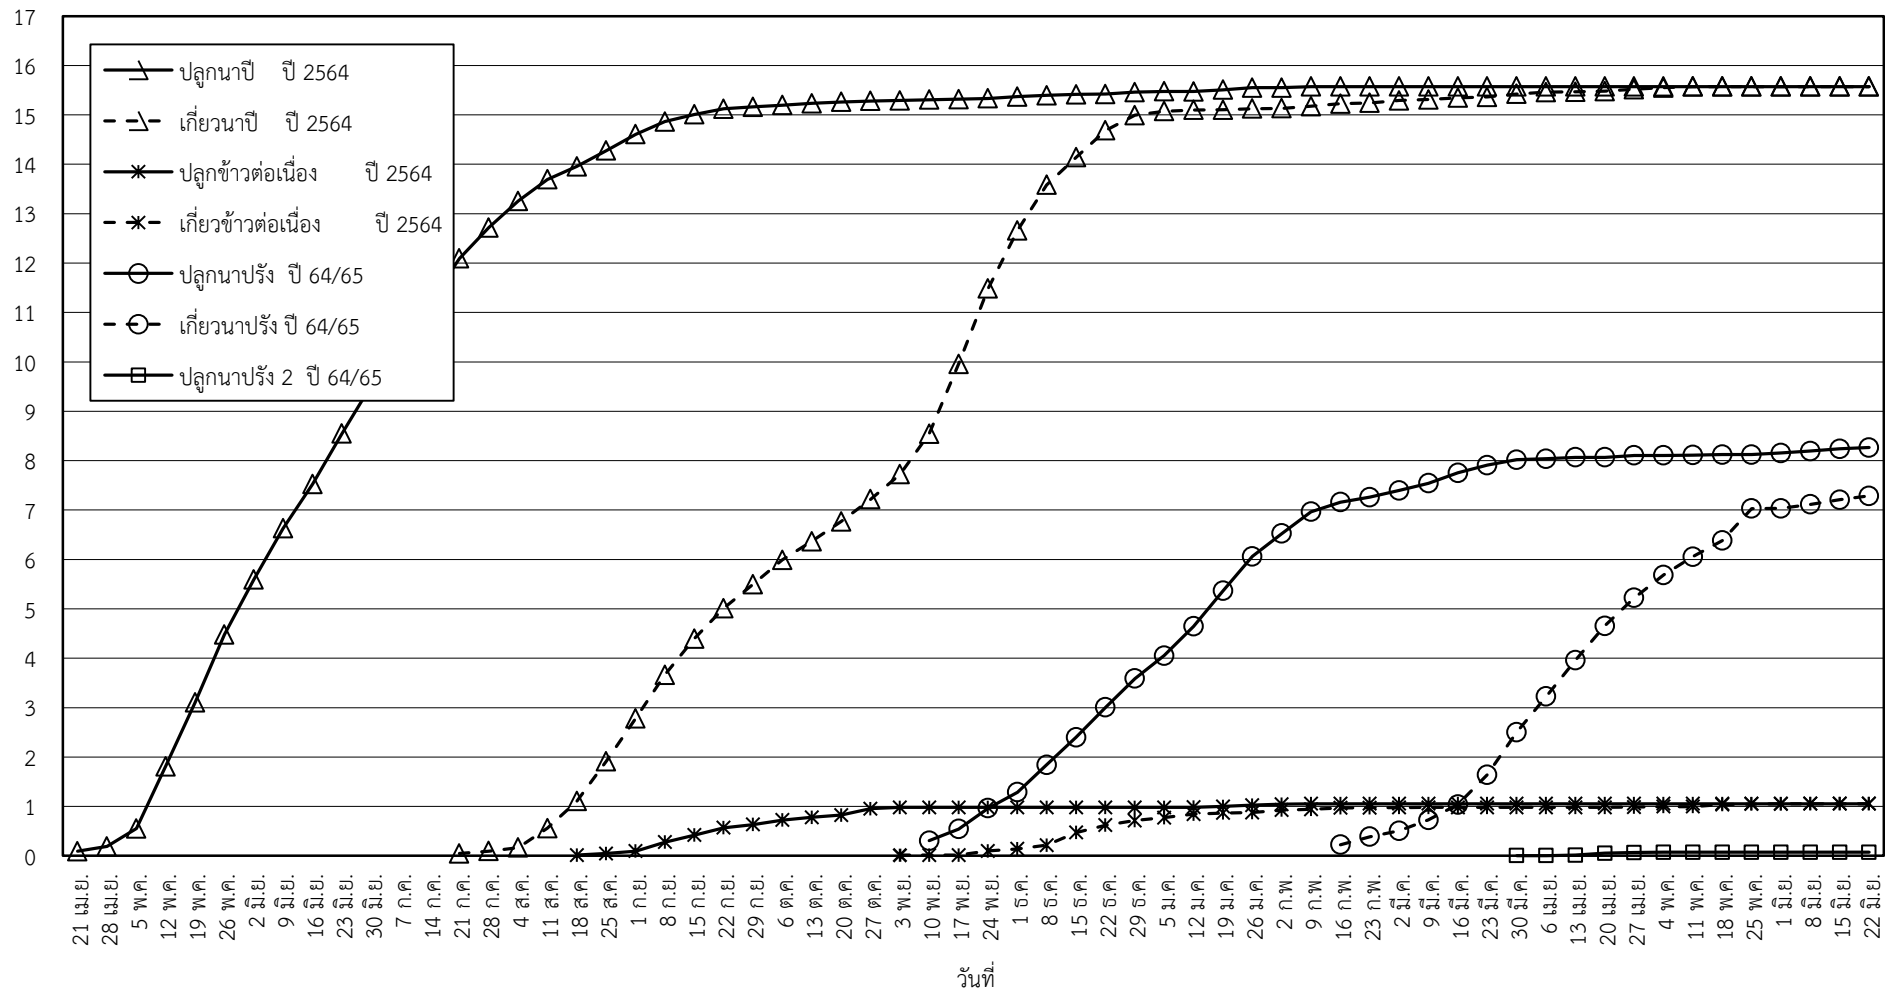

กราฟแสดง เนื้อที่ปลูก และเนื้อที่เก็บเกี่ยวข้าว ในเขตชลประทาน  
ปีเพาะปลูก 2564/65  
ณ วันที่ 22 มิถุนายน 2565

เนื้อที่ (ล้านไร่)

แผนภูมิแสดงเนื้อที่ปลูกสะสม และเนื้อที่เก็บเกี่ยวสะสม ของข้าว  
ในเขตชลประทาน ปีเพาะปลูก 2564/65  
ณ วันที่ 22 มิถุนายน 2565

เนื้อที่ (ล้านไร่)