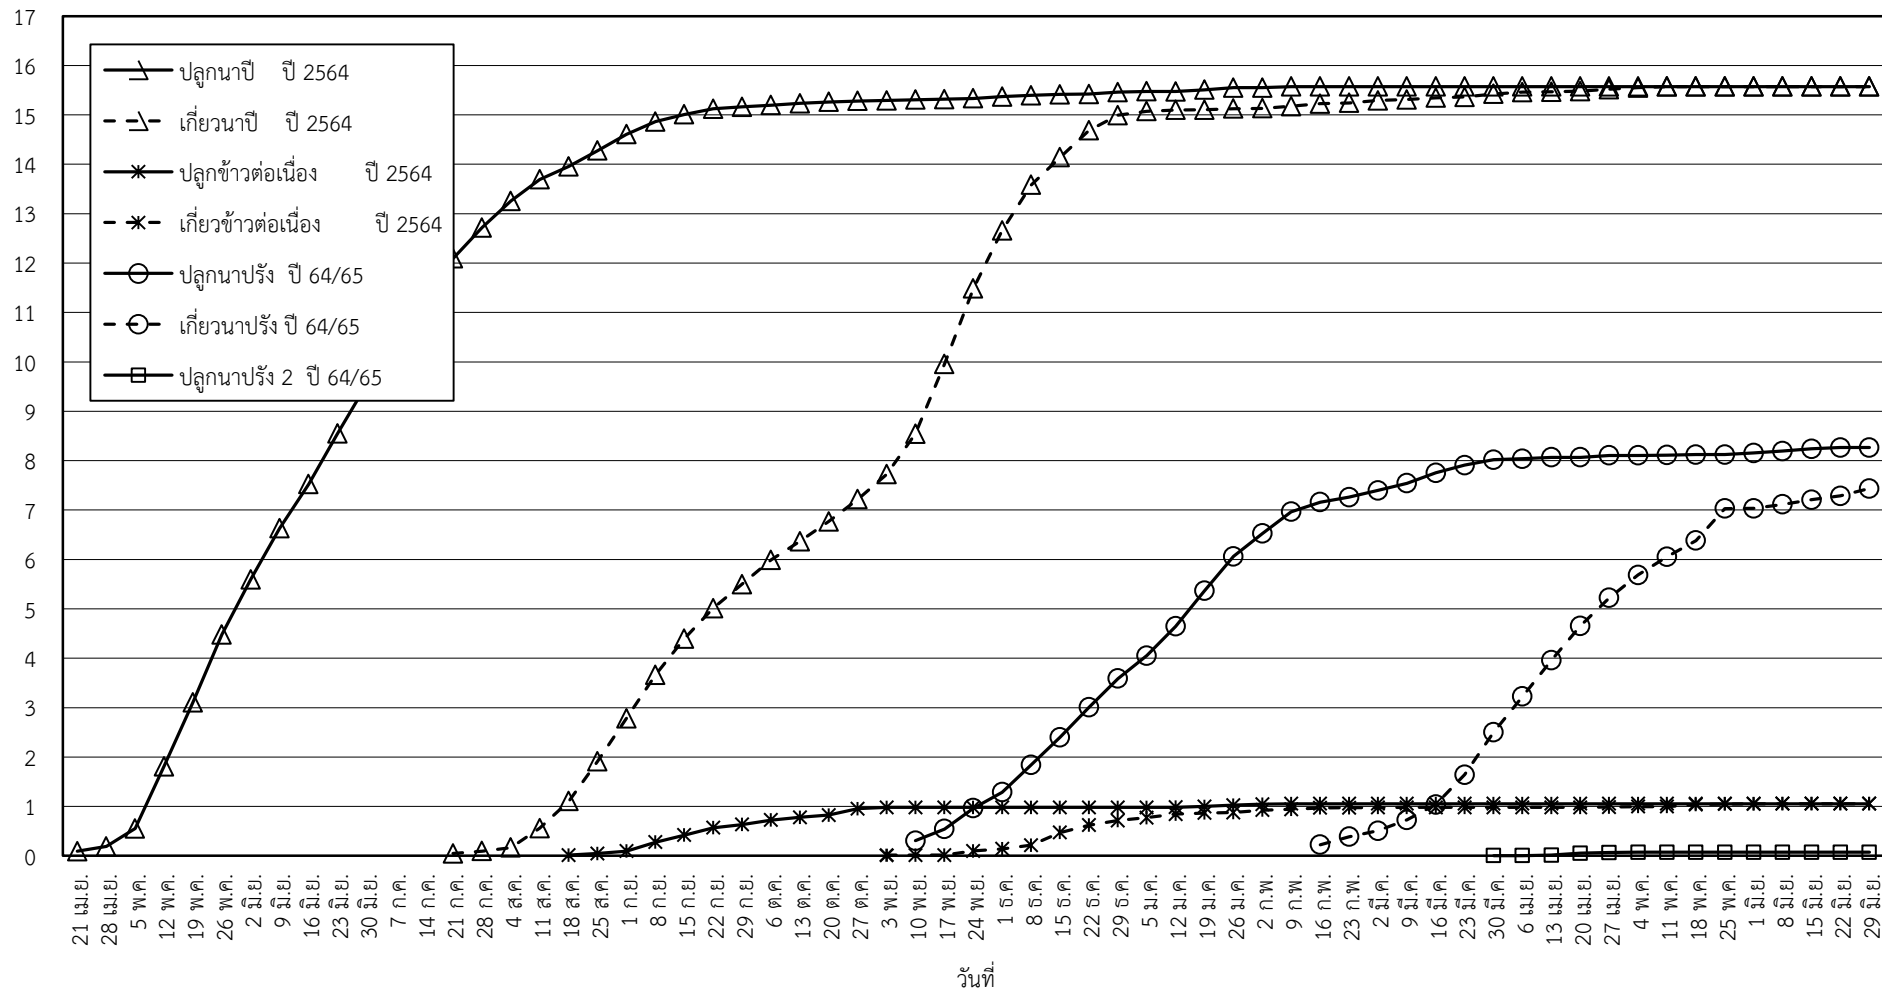

กราฟแสดง เนื้อที่ปลูก และเนื้อที่เก็บเกี่ยวข้าว ในเขตชลประทาน  
ปีเพาะปลูก 2564/65  
ณ วันที่ 29 มิถุนายน 2565

เนื้อที่ (ล้านไร่)

แผนภูมิแสดงเนื้อที่ปลูกสะสม และเนื้อที่เก็บเกี่ยวสะสม ของข้าว  
ในเขตชลประทาน ปีเพาะปลูก 2564/65  
ณ วันที่ 29 มิถุนายน 2565

เนื้อที่ (ล้านไร่)