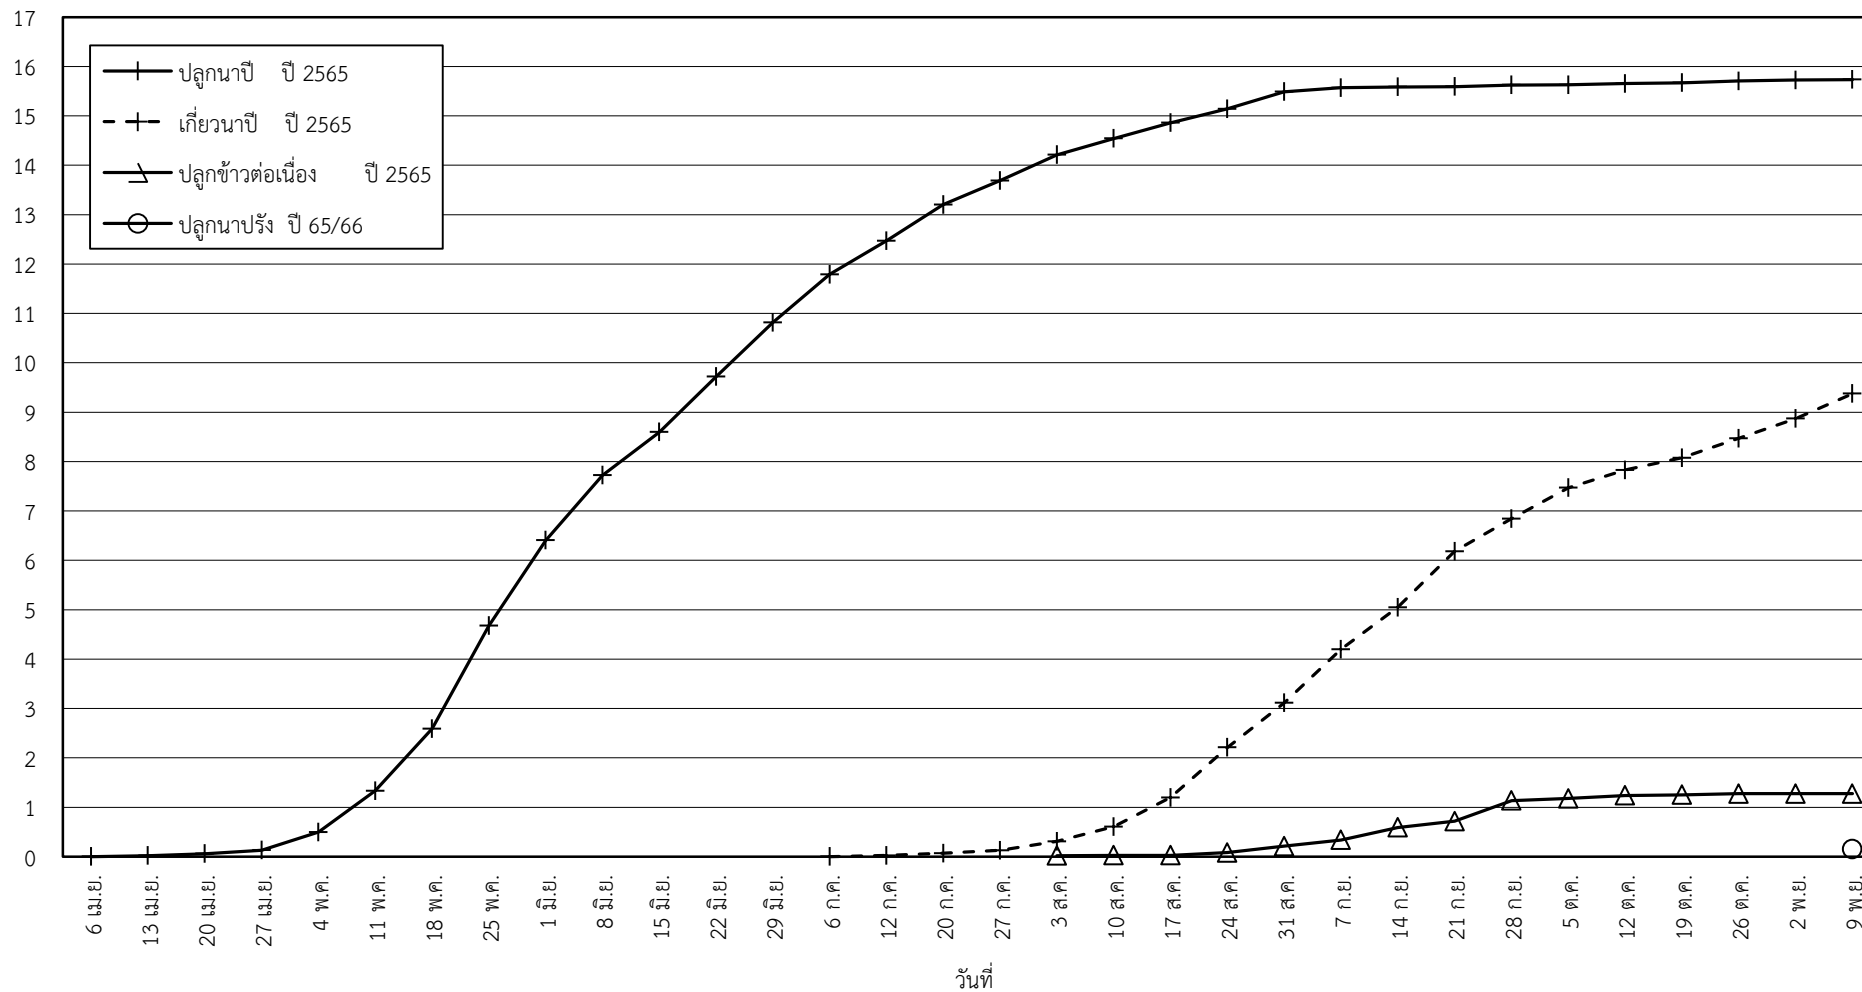

กราฟแสดง เนื้อที่ปลูก และเนื้อที่เก็บเกี่ยวข้าว ในเขตชลประทาน  
ปีเพาะปลูก 2565/66  
ณ วันที่ 9 พฤศจิกายน 2565

เนื้อที่ (ล้านไร่)

แผนภูมิแสดงเนื้อที่ปลูกสะสม และเนื้อที่เก็บเกี่ยวสะสม ของข้าว  
ในเขตชลประทาน ปีเพาะปลูก 2565/66  
ณ วันที่ 9 พฤศจิกายน 2565

เนื้อที่ (ล้านไร่)