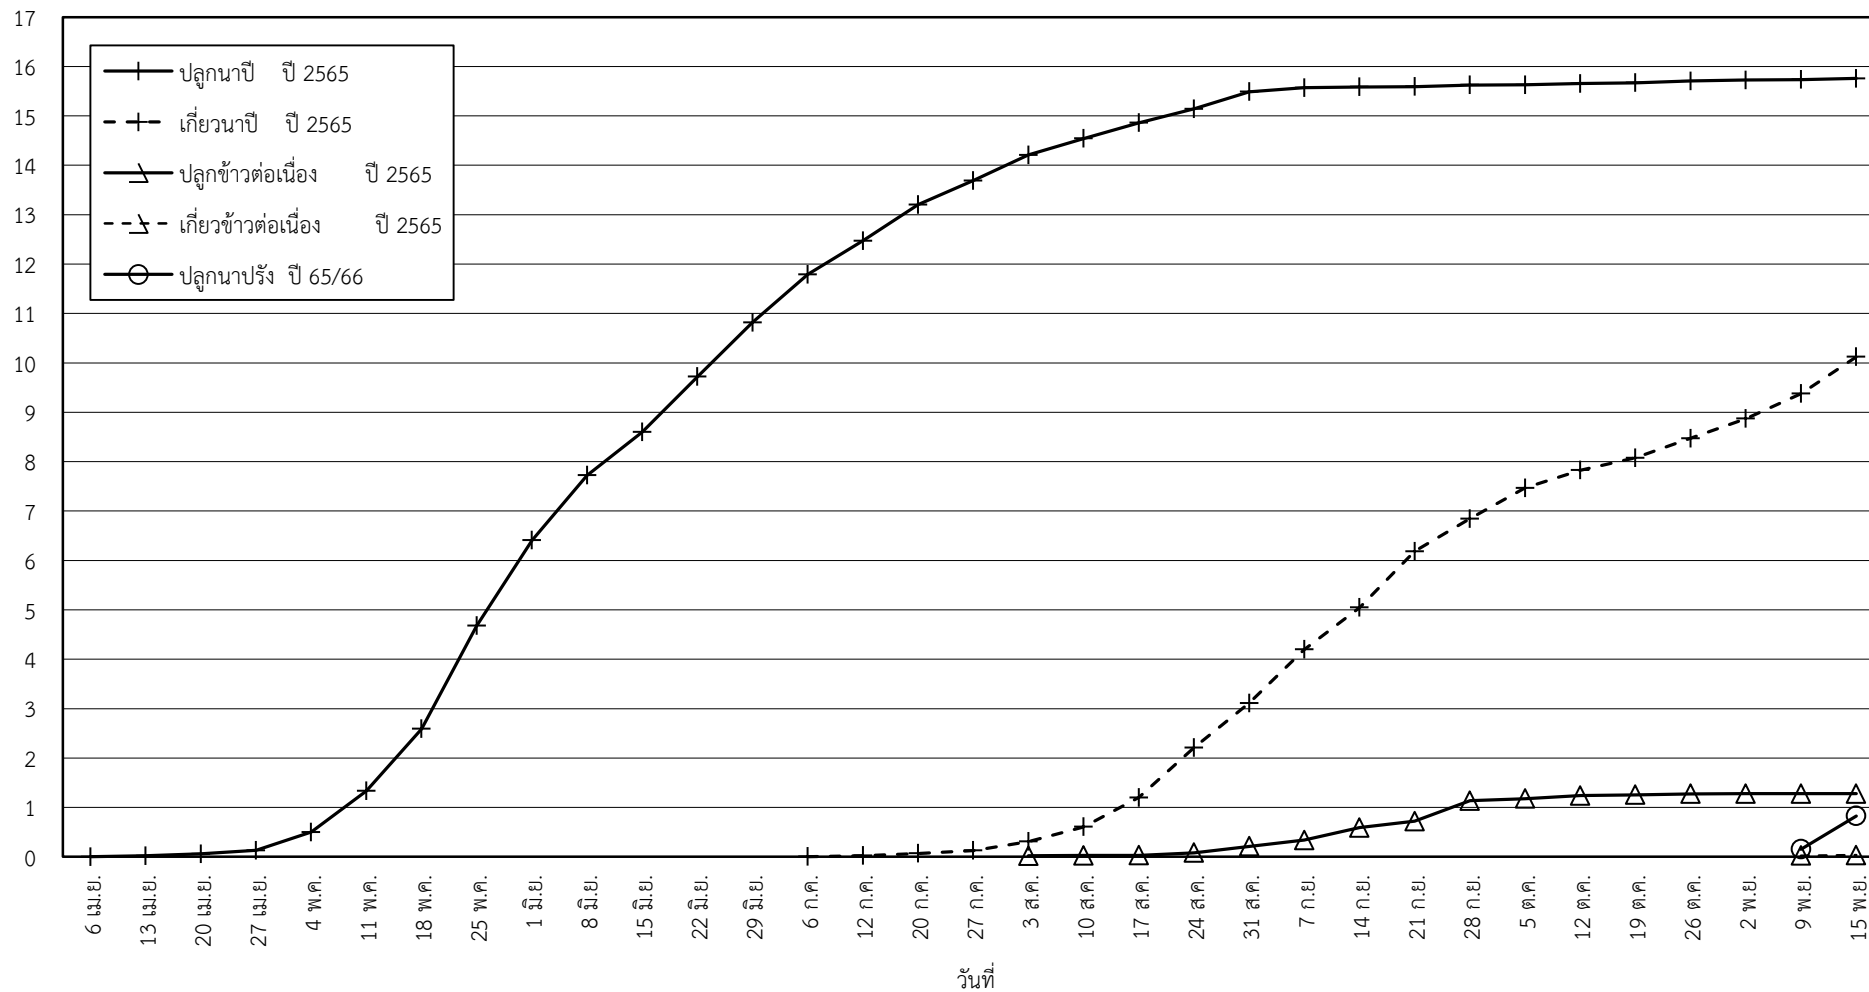

กราฟแสดง เนื้อที่ปลูก และเนื้อที่เก็บเกี่ยวข้าว ในเขตชลประทาน  
ปีเพาะปลูก 2565/66  
ณ วันที่ 15 พฤศจิกายน 2565

เนื้อที่ (ล้านไร่)

แผนภูมิแสดงเนื้อที่ปลูกสะสม และเนื้อที่เก็บเกี่ยวสะสม ของข้าว  
ในเขตชลประทาน ปีเพาะปลูก 2565/66  
ณ วันที่ 15 พฤศจิกายน 2565

เนื้อที่ (ล้านไร่)