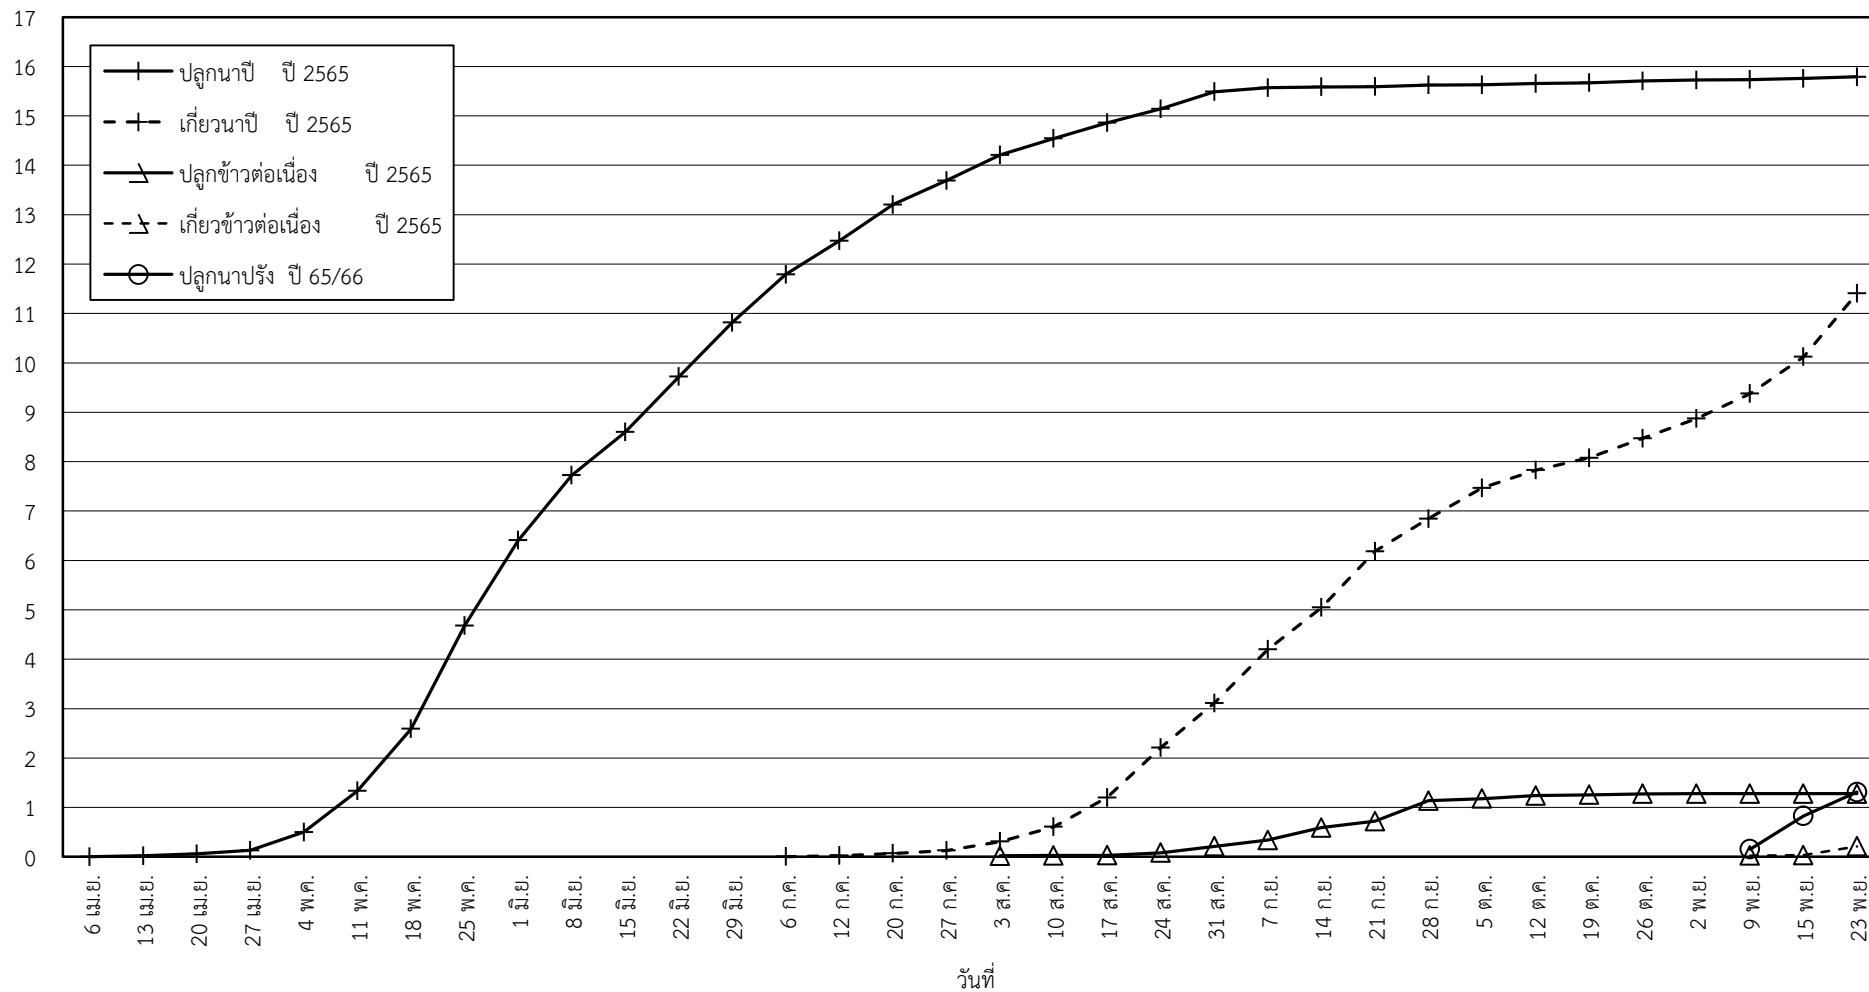

กราฟแสดง เนื้อที่ปลูก และเนื้อที่เก็บเกี่ยวข้าว ในเขตชลประทาน  
ปีเพาะปลูก 2565/66  
ณ วันที่ 23 พฤศจิกายน 2565

เนื้อที่ (ล้านไร่)

แผนภูมิแสดงเนื้อที่ปลูกสะสม และเนื้อที่เก็บเกี่ยวสะสม ของข้าว  
ในเขตชลประทาน ปีเพาะปลูก 2565/66  
ณ วันที่ 23 พฤศจิกายน 2565

เนื้อที่ (ล้านไร่)