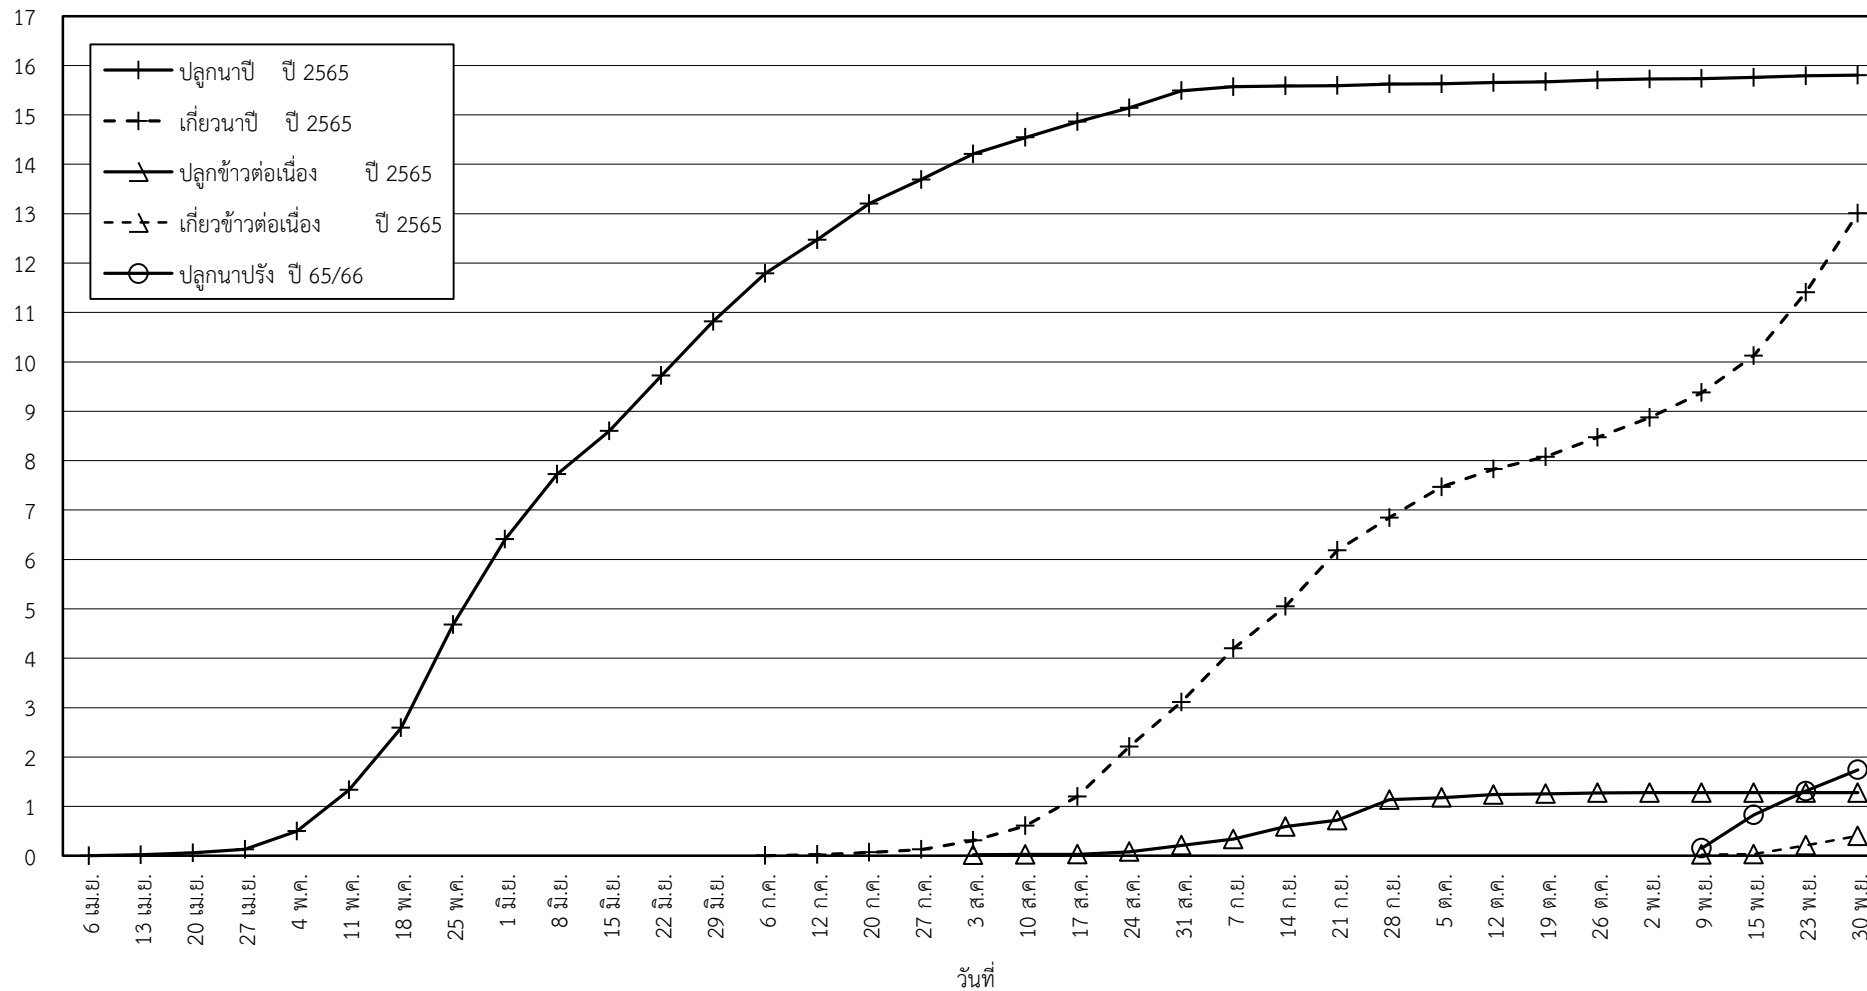

กราฟแสดง เนื้อที่ปลูก และเนื้อที่เก็บเกี่ยวข้าว ในเขตชลประทาน
ปีเพาะปลูก 2565/66
ณ วันที่ 30 พฤศจิกายน 2565

เนื้อที่ (ล้านไร่)

แผนภูมิแสดงเนื้อที่ปลูกสะสม และเนื้อที่เก็บเกี่ยวสะสม ของข้าว
ในเขตชลประทาน ปีเพาะปลูก 2565/66
ณ วันที่ 30 พฤศจิกายน 2565

เนื้อที่ (ล้านไร่)