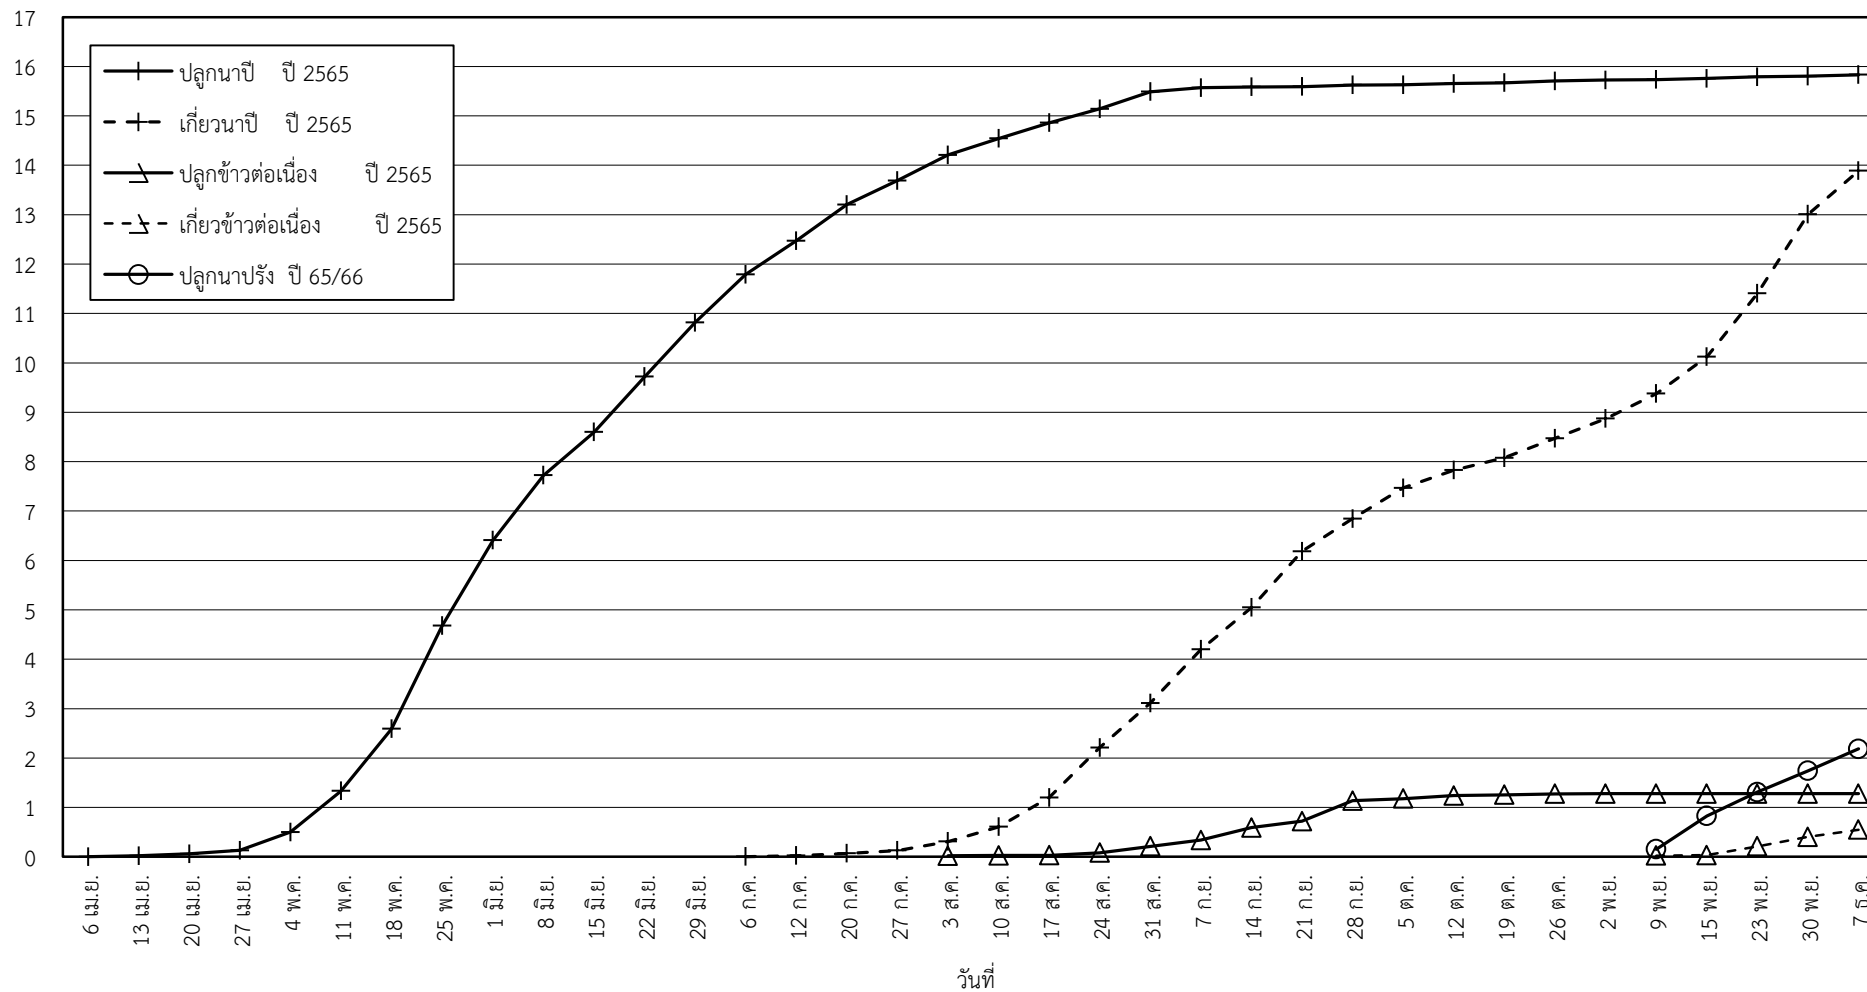

กราฟแสดง เนื้อที่ปลูก และเนื้อที่เก็บเกี่ยวข้าว ในเขตชลประทาน
ปีเพาะปลูก 2565/66
ณ วันที่ 7 ธันวาคม 2565

เนื้อที่ (ล้านไร่)

แผนภูมิแสดงเนื้อที่ปลูกสะสม และเนื้อที่เก็บเกี่ยวสะสม ของข้าว
ในเขตชลประทาน ปีเพาะปลูก 2565/66
ณ วันที่ 7 ธันวาคม 2565

เนื้อที่ (ล้านไร่)