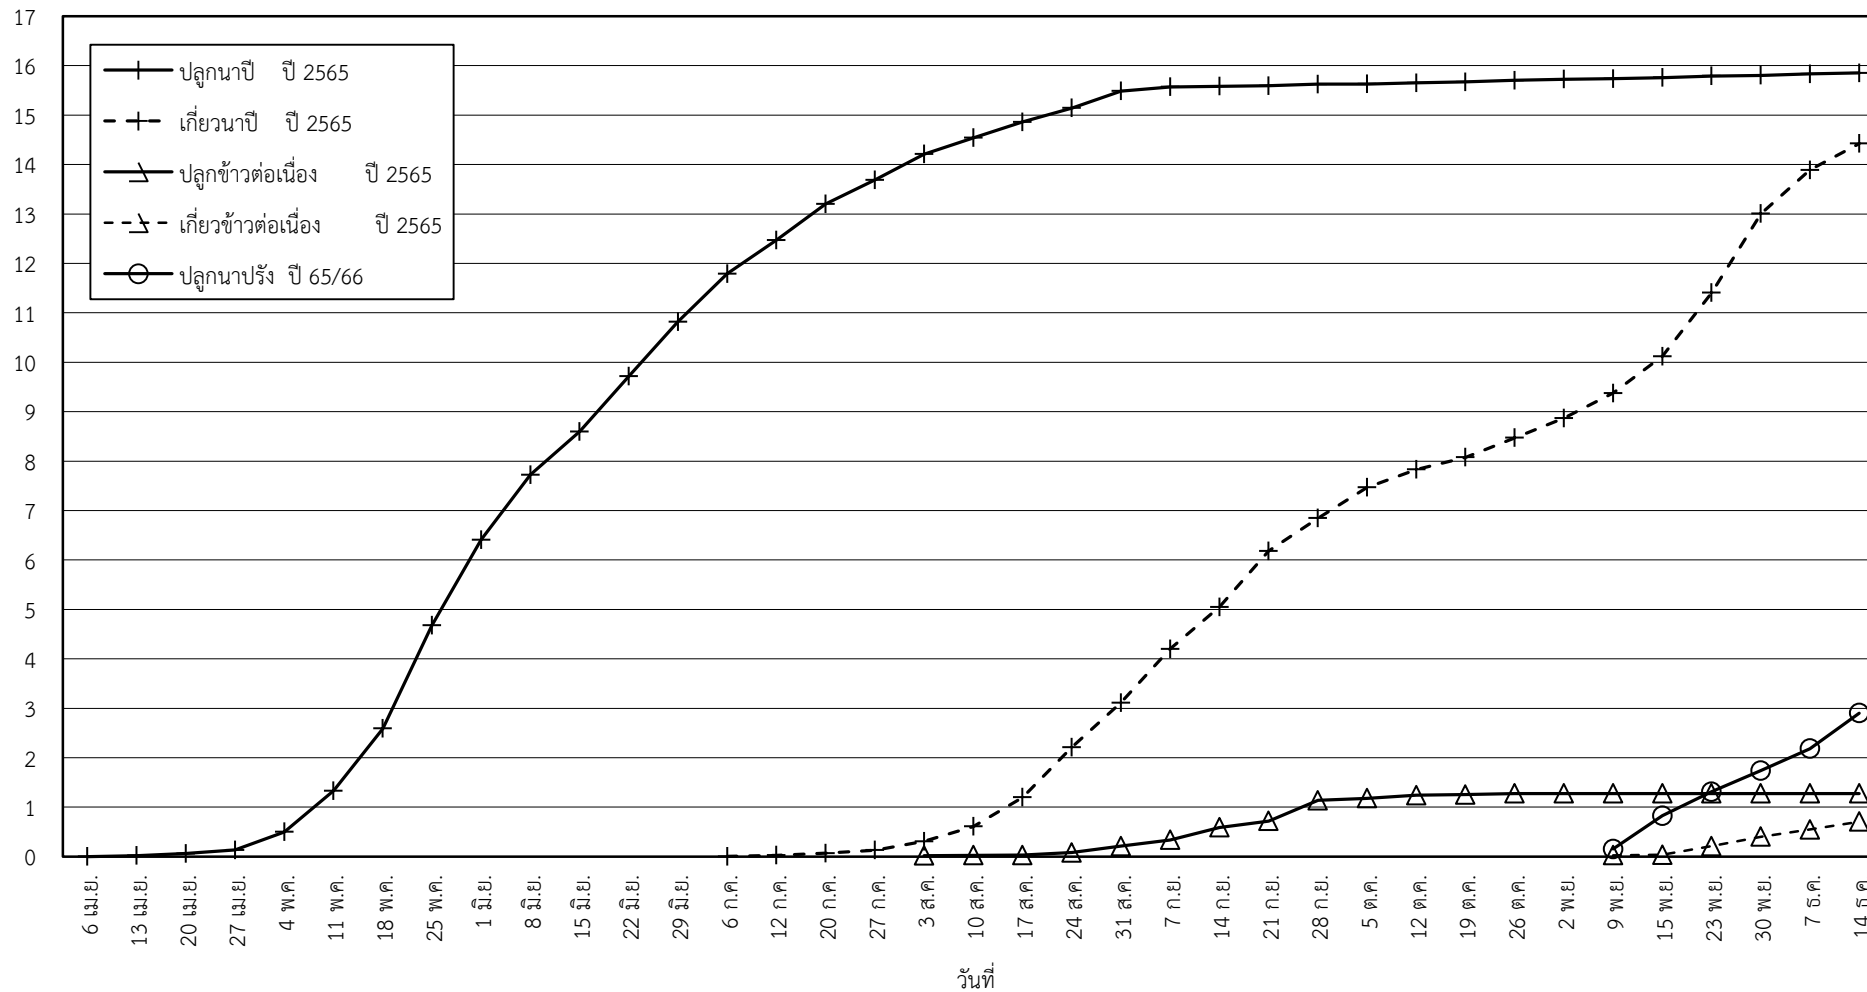

กราฟแสดง เนื้อที่ปลูก และเนื้อที่เก็บเกี่ยวข้าว ในเขตชลประทาน  
ปีเพาะปลูก 2565/66  
ณ วันที่ 14 ธันวาคม 2565

เนื้อที่ (ล้านไร่)

แผนภูมิแสดงเนื้อที่ปลูกสะสม และเนื้อที่เก็บเกี่ยวสะสม ของข้าว  
ในเขตชลประทาน ปีเพาะปลูก 2565/66  
ณ วันที่ 14 ธันวาคม 2565

เนื้อที่ (ล้านไร่)