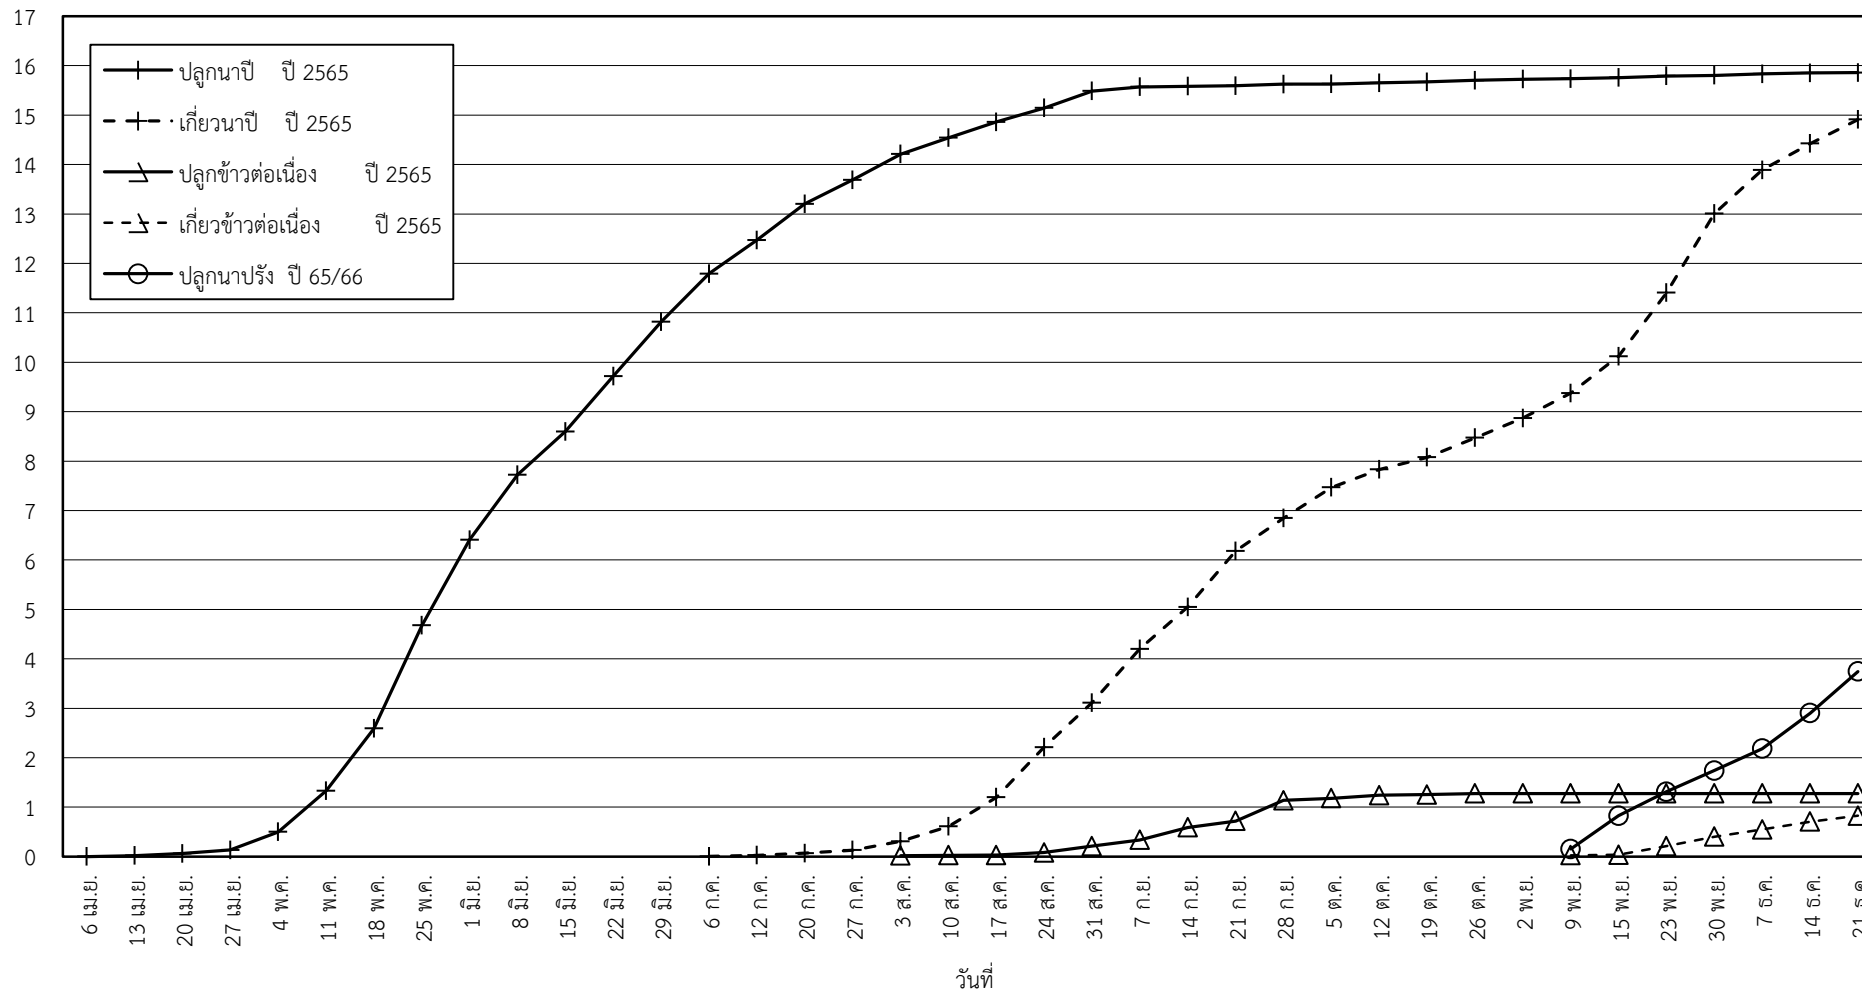

กราฟแสดง เนื้อที่ปลูก และเนื้อที่เก็บเกี่ยวข้าว ในเขตชลประทาน
ปีเพาะปลูก 2565/66
ณ วันที่ 21 ธันวาคม 2565

เนื้อที่ (ล้านไร่)

แผนภูมิแสดงเนื้อที่ปลูกสะสม และเนื้อที่เก็บเกี่ยวสะสม ของข้าว
ในเขตชลประทาน ปีเพาะปลูก 2565/66
ณ วันที่ 21 ธันวาคม 2565

เนื้อที่ (ล้านไร่)