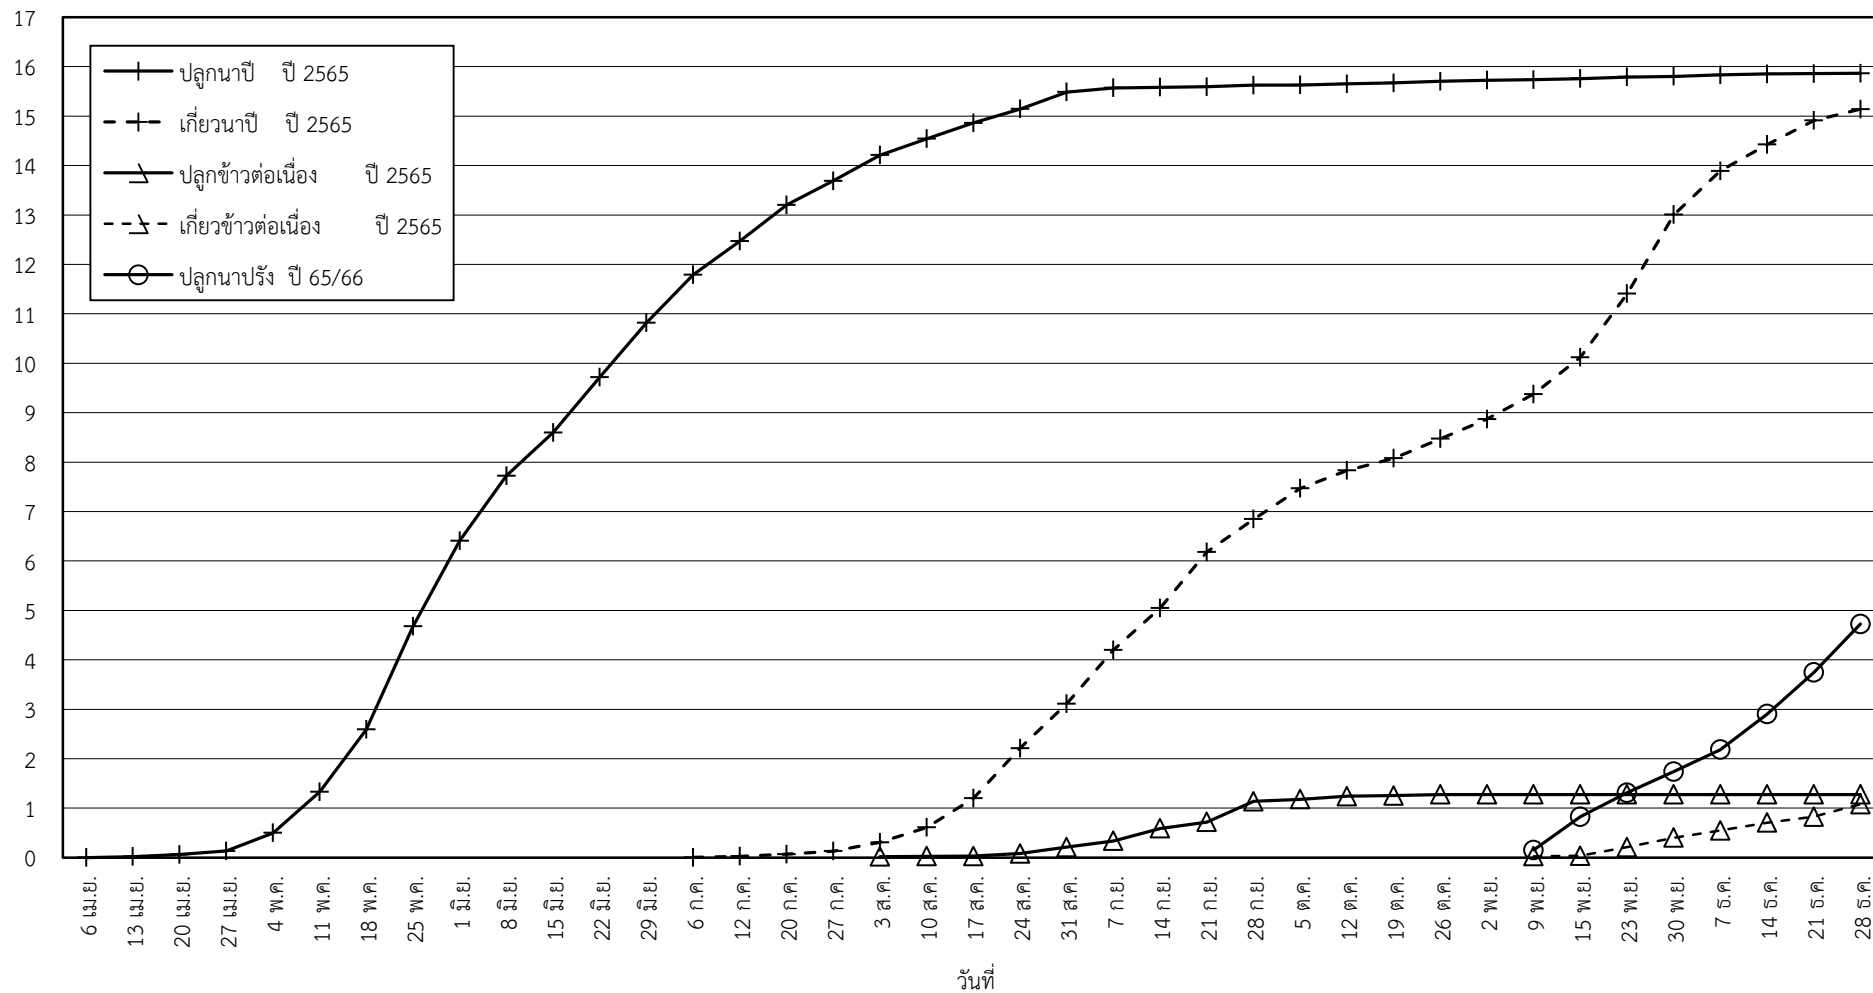

กราฟแสดง เนื้อที่ปลูก และเนื้อที่เก็บเกี่ยวข้าว ในเขตชลประทาน  
ปีเพาะปลูก 2565/66  
ณ วันที่ 28 ธันวาคม 2565

เนื้อที่ (ล้านไร่)

แผนภูมิแสดงเนื้อที่ปลูกสะสม และเนื้อที่เก็บเกี่ยวสะสม ของข้าว  
ในเขตชลประทาน ปีเพาะปลูก 2565/66  
ณ วันที่ 28 ธันวาคม 2565

เนื้อที่ (ล้านไร่)