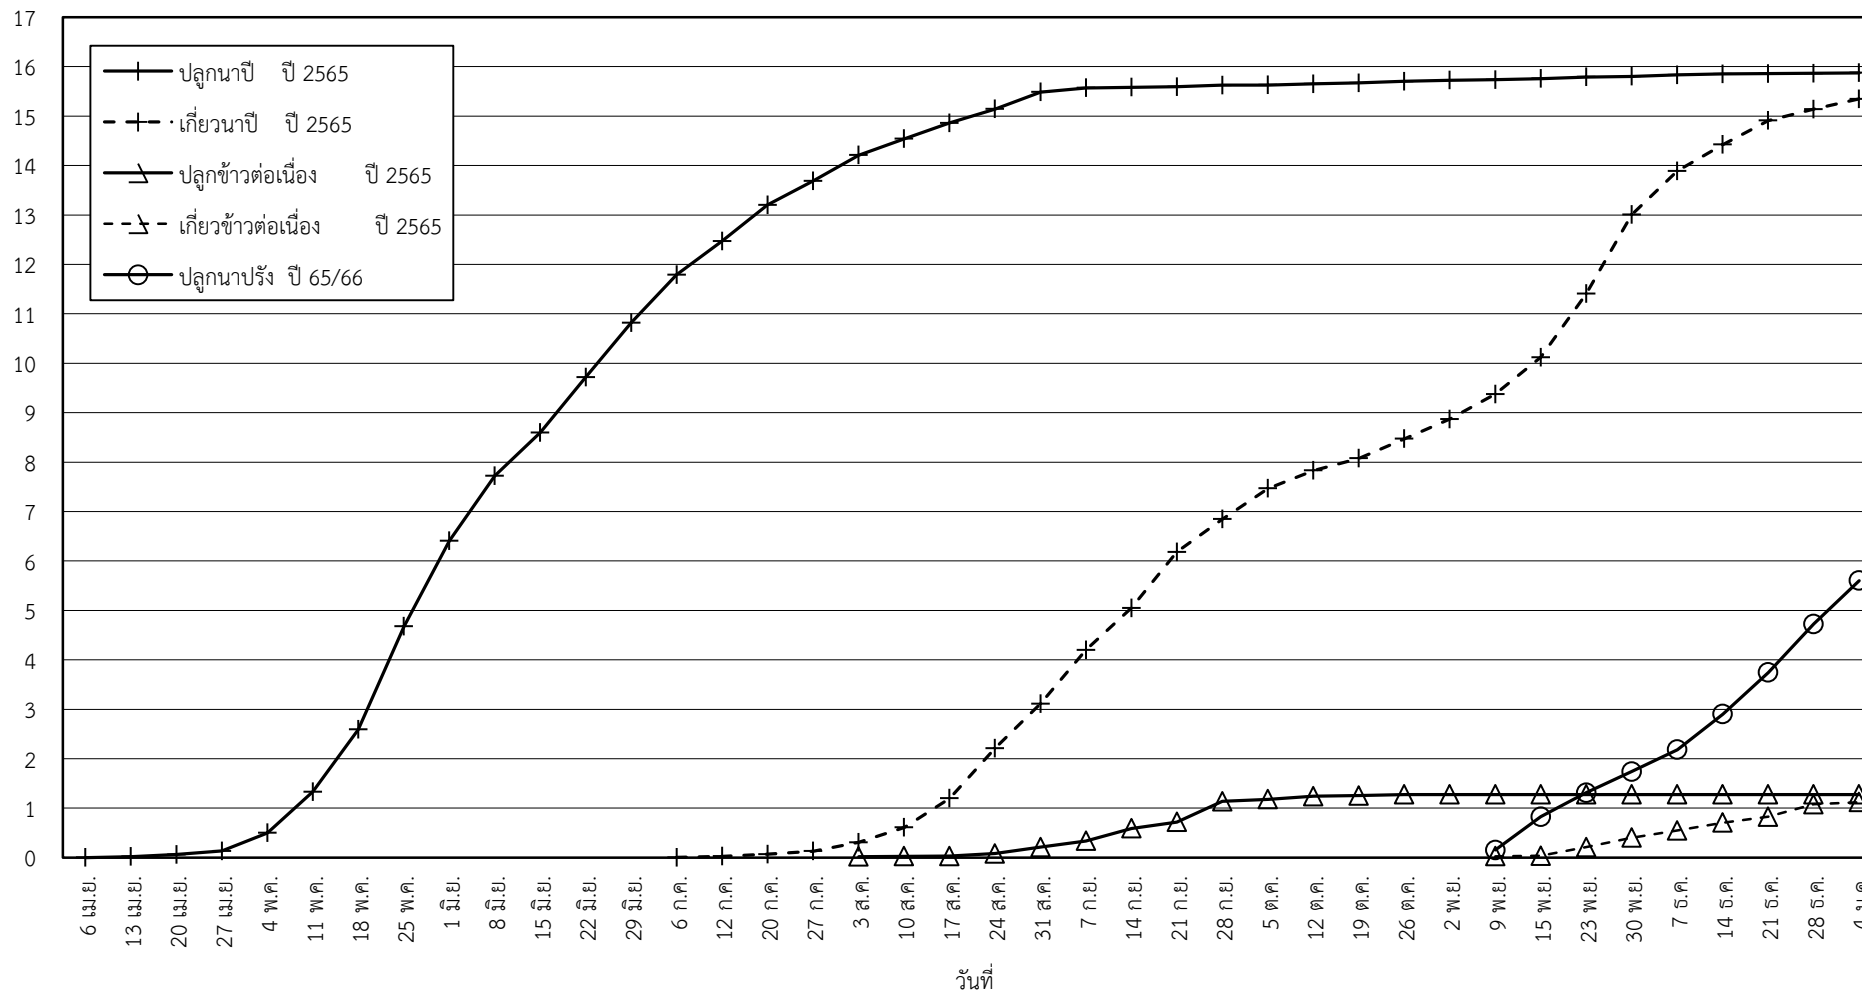

กราฟแสดง เนื้อที่ปลูก และเนื้อที่เก็บเกี่ยวข้าว ในเขตชลประทาน
ปีเพาะปลูก 2565/66
ณ วันที่ 4 มกราคม 2566

เนื้อที่ (ล้านไร่)

แผนภูมิแสดงเนื้อที่ปลูกสะสม และเนื้อที่เก็บเกี่ยวสะสม ของข้าว
ในเขตชลประทาน ปีเพาะปลูก 2565/66
ณ วันที่ 4 มกราคม 2566

เนื้อที่ (ล้านไร่)