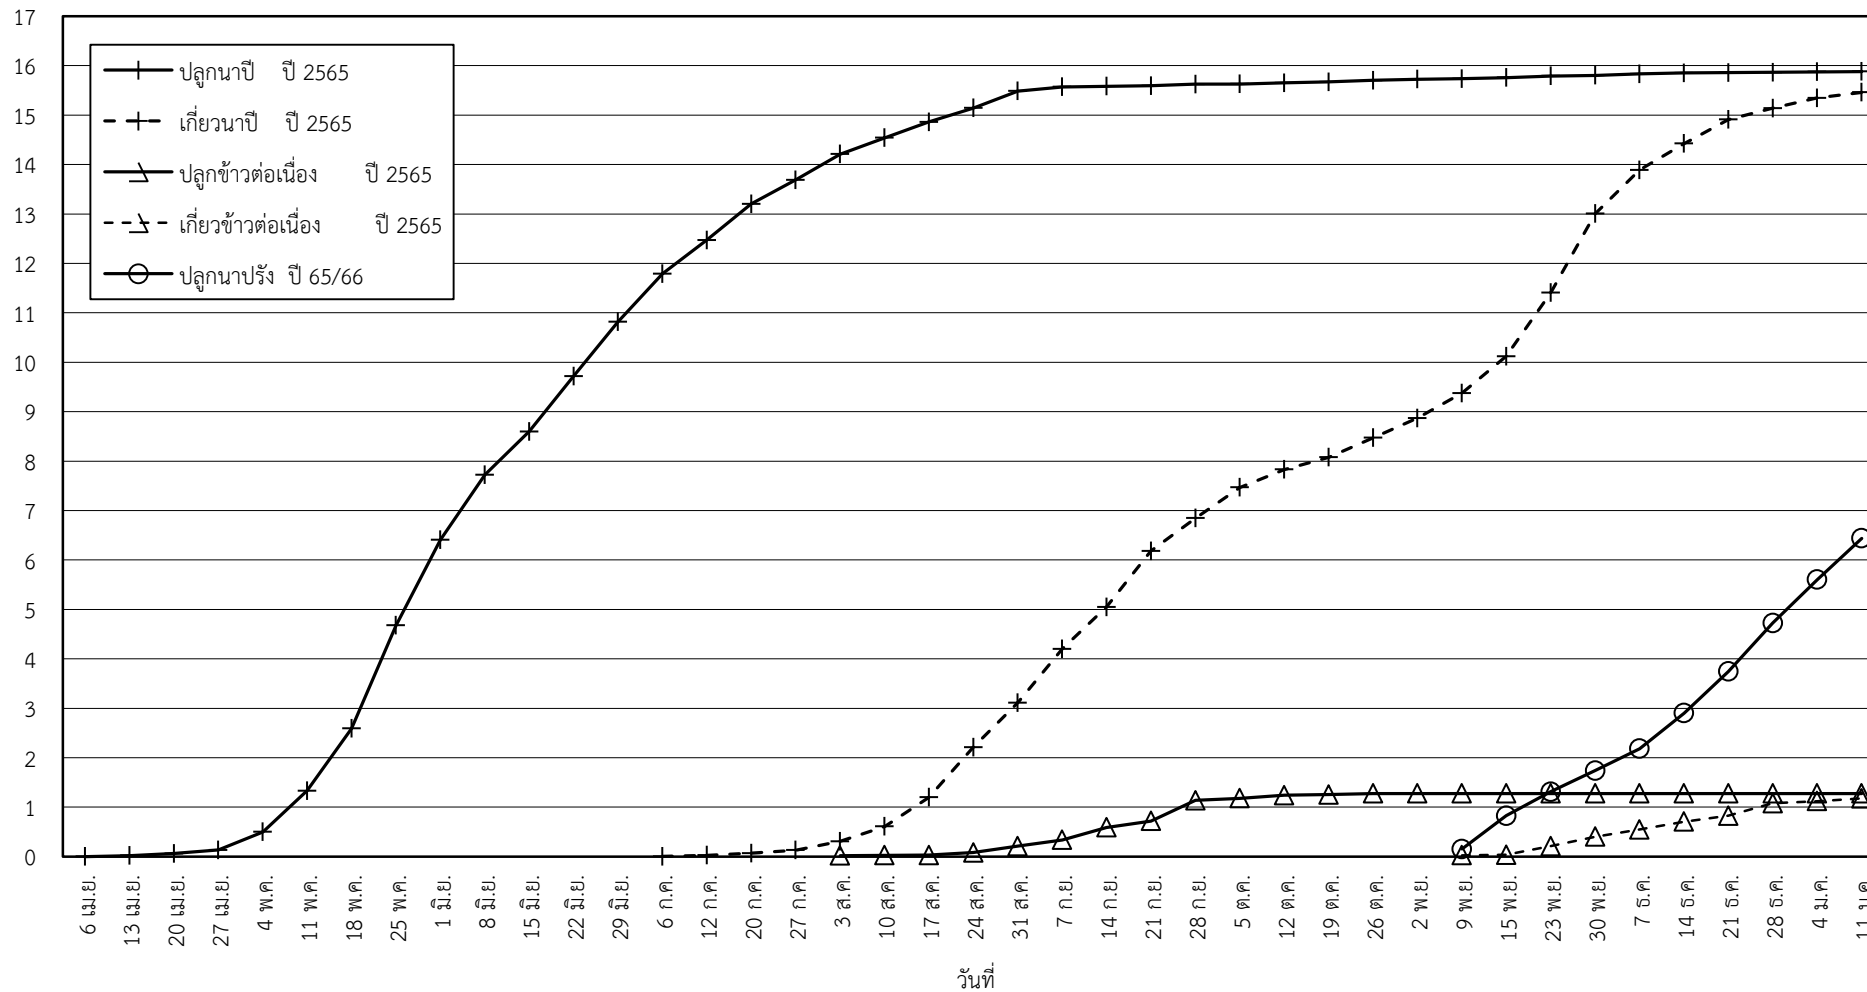

กราฟแสดง เนื้อที่ปลูก และเนื้อที่เก็บเกี่ยวข้าว ในเขตชลประทาน
ปีเพาะปลูก 2565/66
ณ วันที่ 11 มกราคม 2566

เนื้อที่ (ล้านไร่)

แผนภูมิแสดงเนื้อที่ปลูกสะสม และเนื้อที่เก็บเกี่ยวสะสม ของข้าว
ในเขตชลประทาน ปีเพาะปลูก 2565/66
ณ วันที่ 11 มกราคม 2566

เนื้อที่ (ล้านไร่)