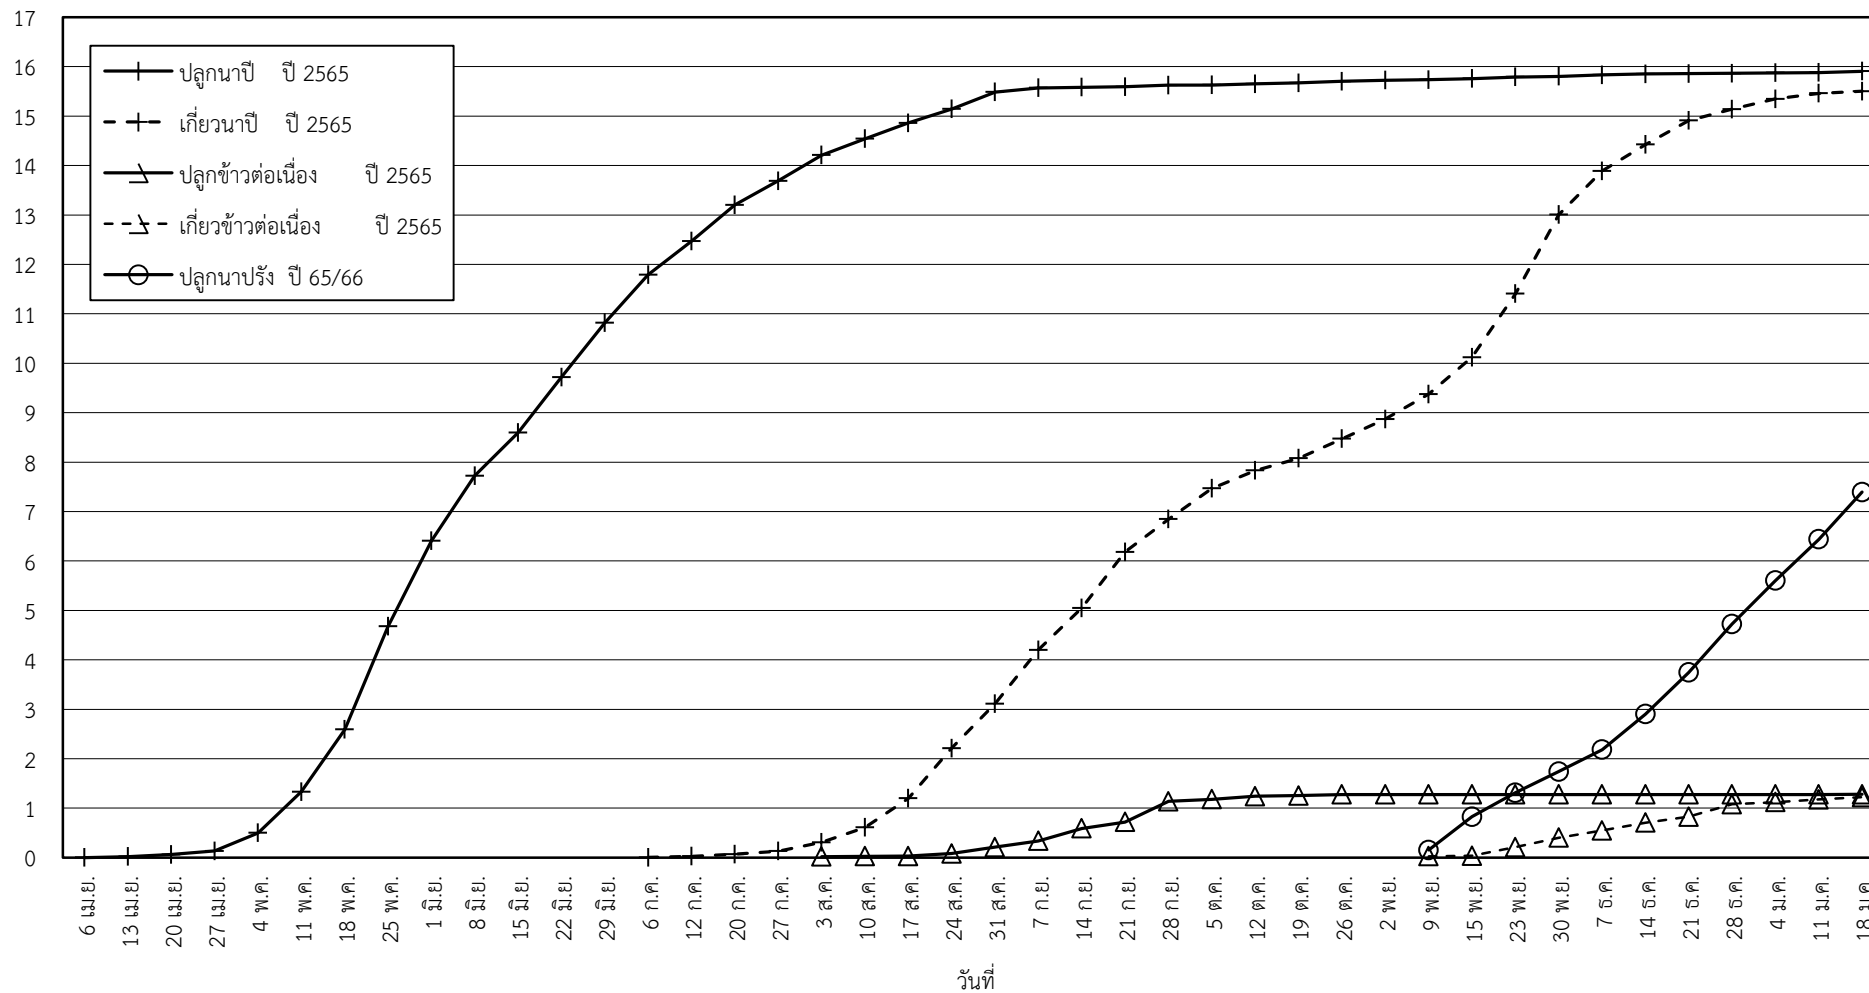

กราฟแสดง เนื้อที่ปลูก และเนื้อที่เก็บเกี่ยวข้าว ในเขตชลประทาน
ปีเพาะปลูก 2565/66
ณ วันที่ 18 มกราคม 2566

เนื้อที่ (ล้านไร่)

แผนภูมิแสดงเนื้อที่ปลูกสะสม และเนื้อที่เก็บเกี่ยวสะสม ของข้าว
ในเขตชลประทาน ปีเพาะปลูก 2565/66
ณ วันที่ 18 มกราคม 2566

เนื้อที่ (ล้านไร่)