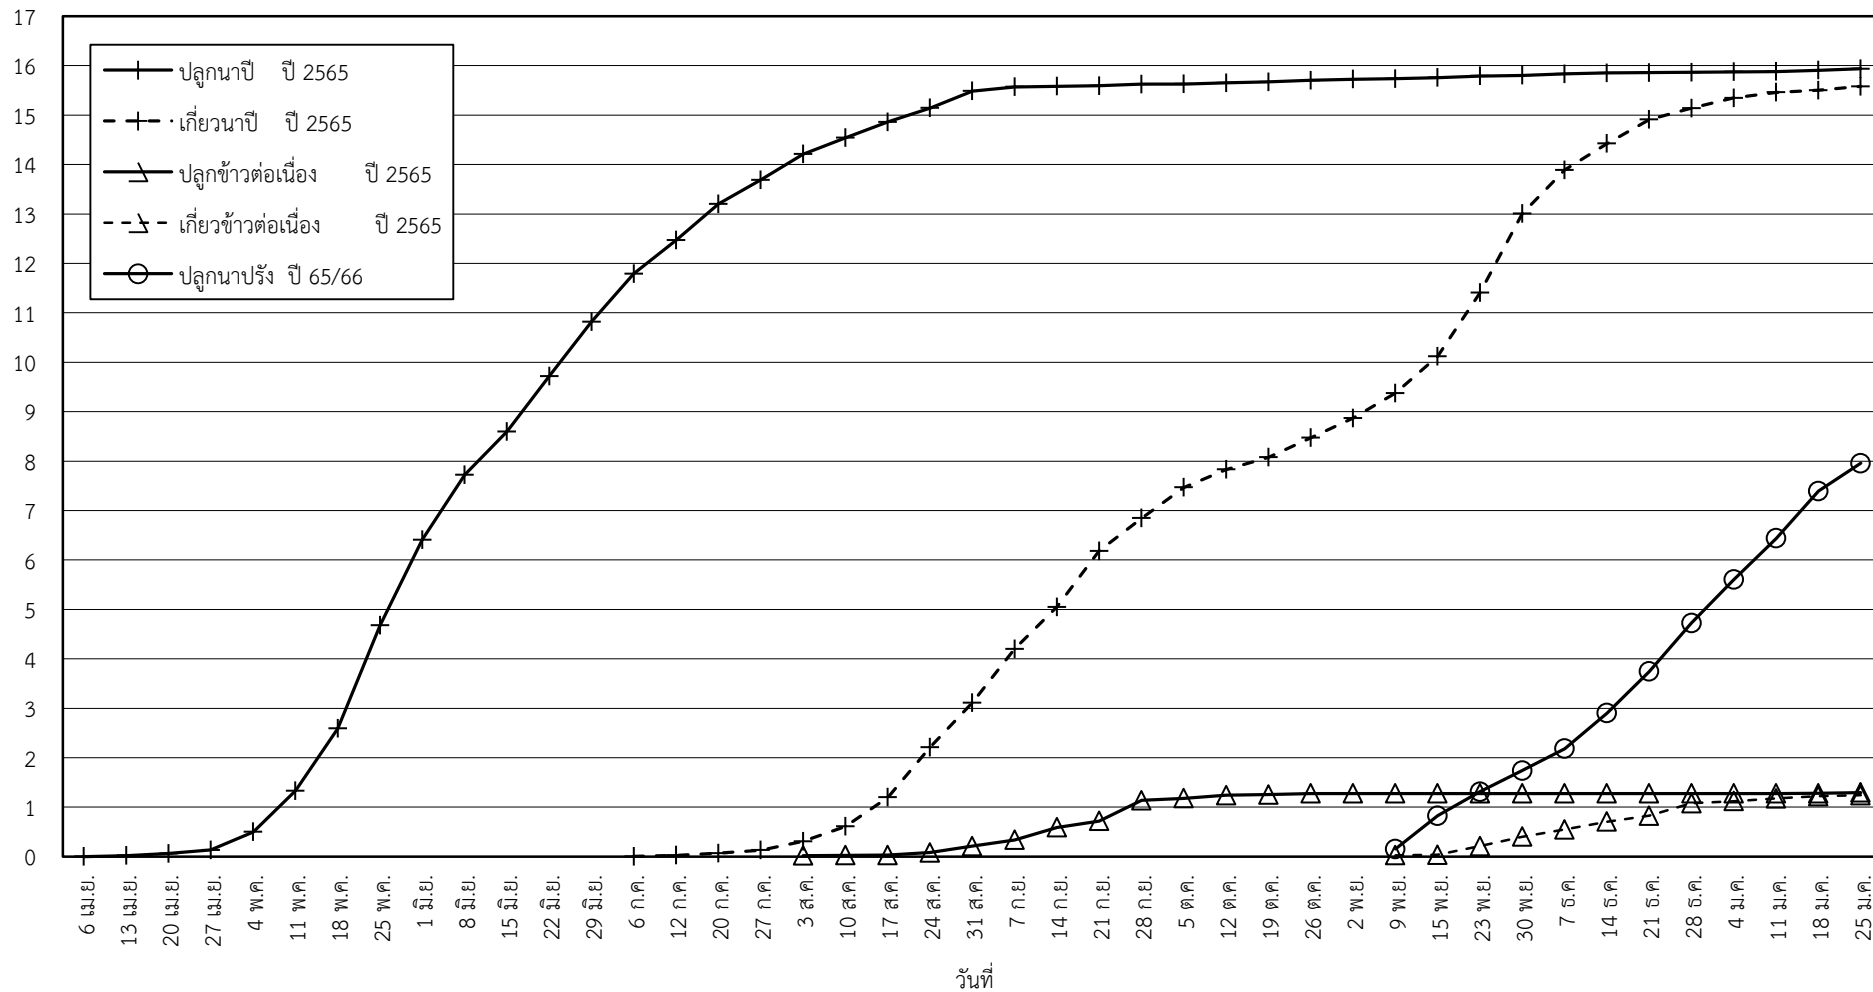

กราฟแสดง เนื้อที่ปลูก และเนื้อที่เก็บเกี่ยวข้าว ในเขตชลประทาน

ปีเพาะปลูก 2565/66

ณ วันที่ 25 มกราคม 2566

เนื้อที่ (ล้านไร่)

แผนภูมิแสดงเนื้อที่ปลูกสะสม และเนื้อที่เก็บเกี่ยวสะสม ของข้าว
ในเขตชลประทาน ปีเพาะปลูก 2565/66
ณ วันที่ 25 มกราคม 2566

เนื้อที่ (ล้านไร่)