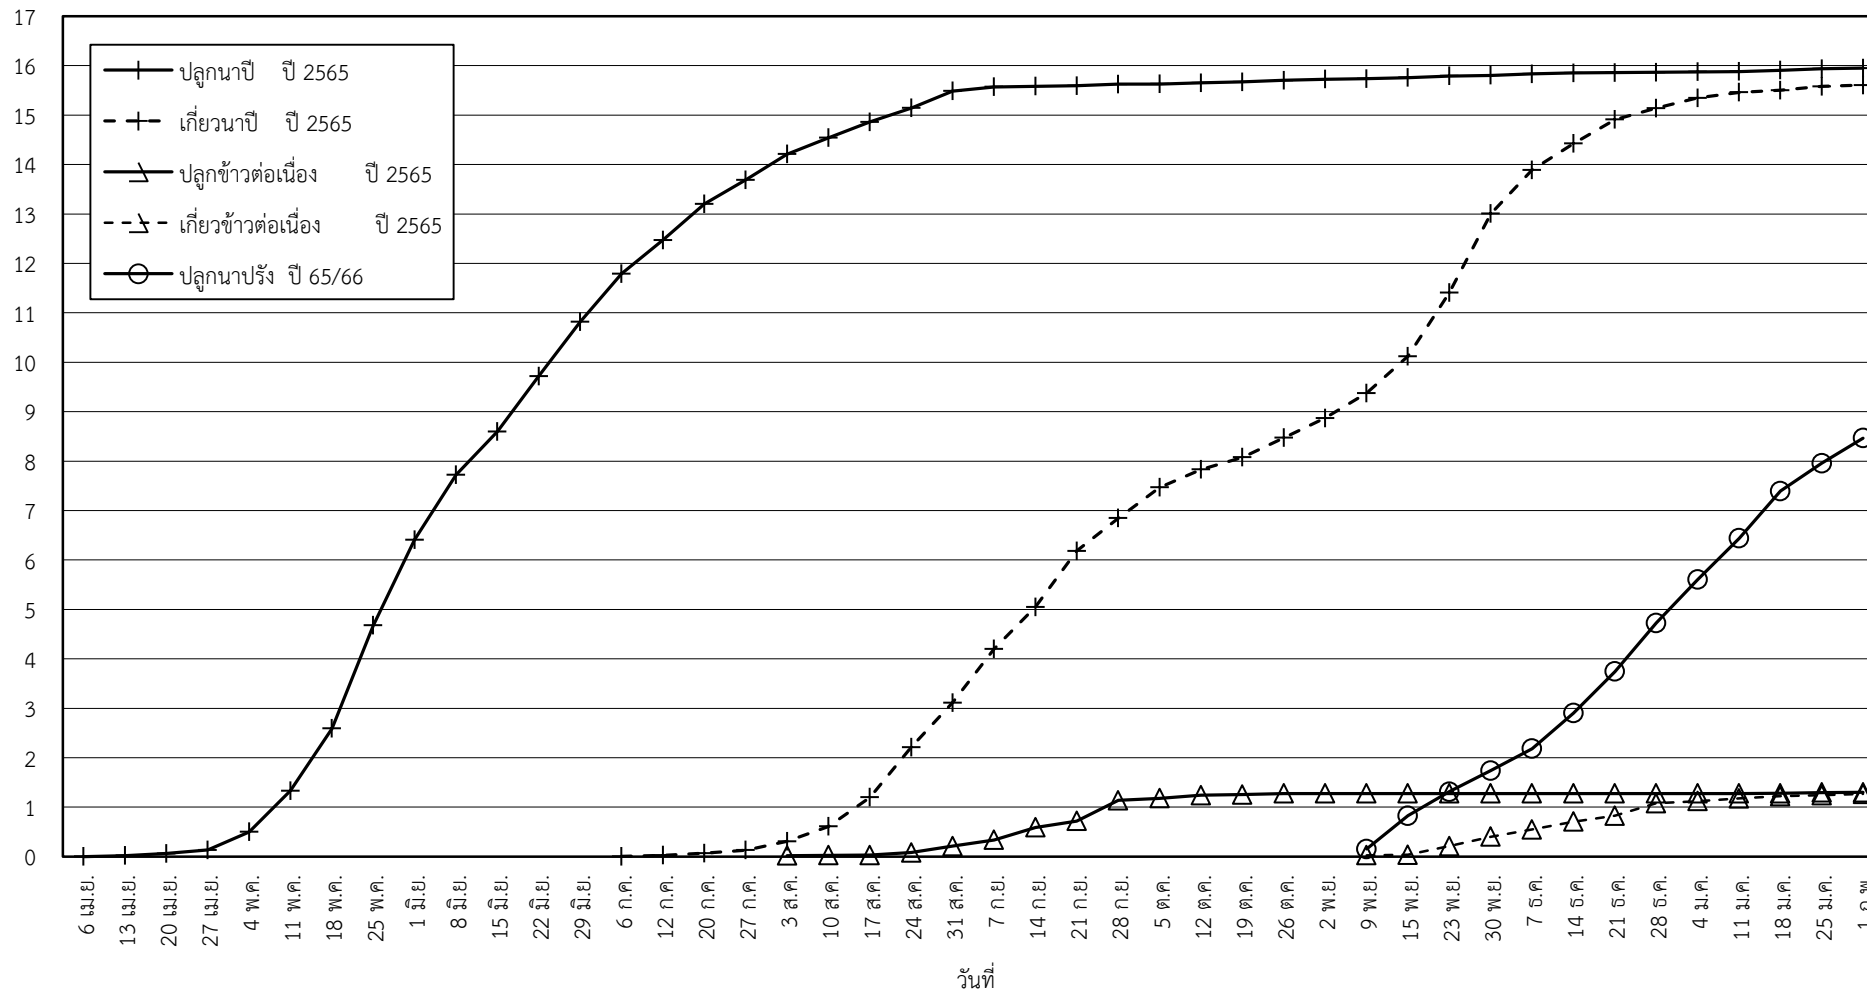

กราฟแสดง เนื้อที่ปลูก และเนื้อที่เก็บเกี่ยวข้าว ในเขตชลประทาน
ปีเพาะปลูก 2565/66
ณ วันที่ 1 กุมภาพันธ์ 2566

เนื้อที่ (ล้านไร่)

แผนภูมิแสดงเนื้อที่ปลูกสะสม และเนื้อที่เก็บเกี่ยวสะสม ของข้าว
ในเขตชลประทาน ปีเพาะปลูก 2565/66
ณ วันที่ 1 กุมภาพันธ์ 2566

เนื้อที่ (ล้านไร่)