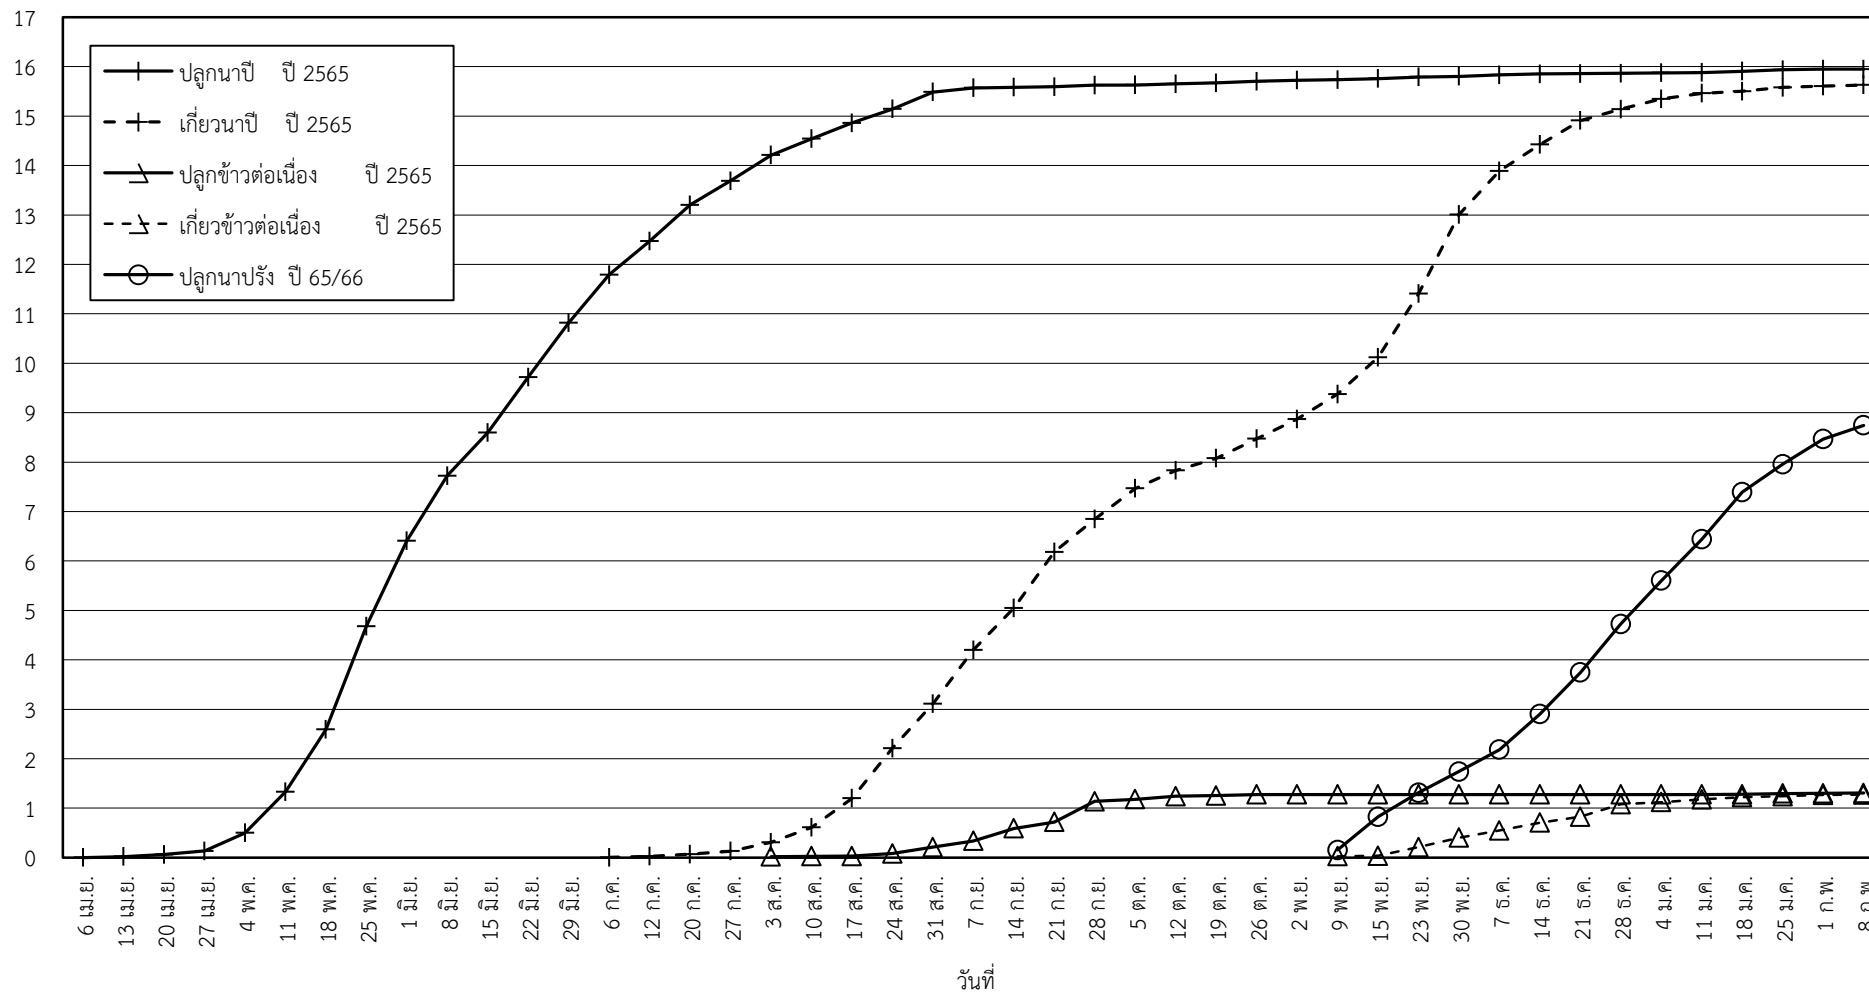

กราฟแสดง เนื้อที่ปลูก และเนื้อที่เก็บเกี่ยวข้าว ในเขตชลประทาน
ปีเพาะปลูก 2565/66
ณ วันที่ 8 กุมภาพันธ์ 2566

เนื้อที่ (ล้านไร่)

แผนภูมิแสดงเนื้อที่ปลูกสะสม และเนื้อที่เก็บเกี่ยวสะสม ของข้าว
ในเขตชลประทาน ปีเพาะปลูก 2565/66
ณ วันที่ 8 กุมภาพันธ์ 2566

เนื้อที่ (ล้านไร่)