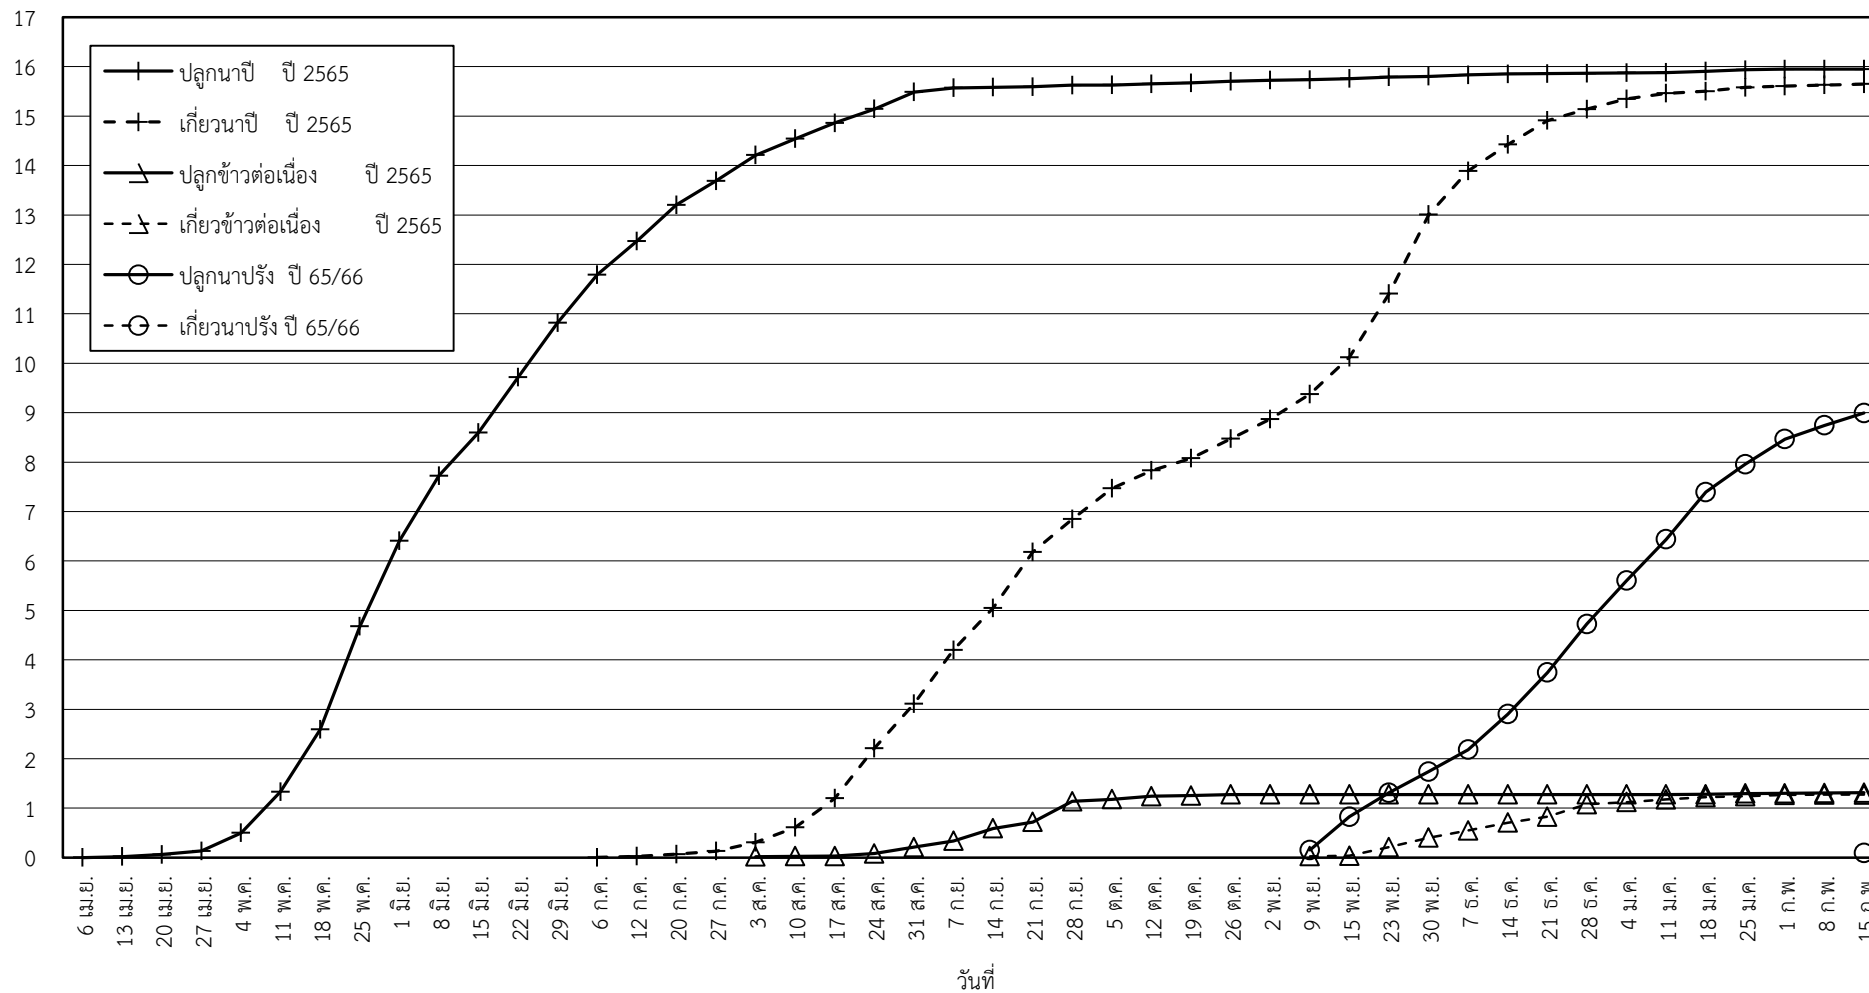

กราฟแสดง เนื้อที่ปลูก และเนื้อที่เก็บเกี่ยวข้าว ในเขตชลประทาน
ปีเพาะปลูก 2565/66
ณ วันที่ 15 กุมภาพันธ์ 2566

เนื้อที่ (ล้านไร่)

แผนภูมิแสดงเนื้อที่ปลูกสะสม และเนื้อที่เก็บเกี่ยวสะสม ของข้าว
ในเขตชลประทาน ปีเพาะปลูก 2565/66
ณ วันที่ 15 กุมภาพันธ์ 2566

เนื้อที่ (ล้านไร่)