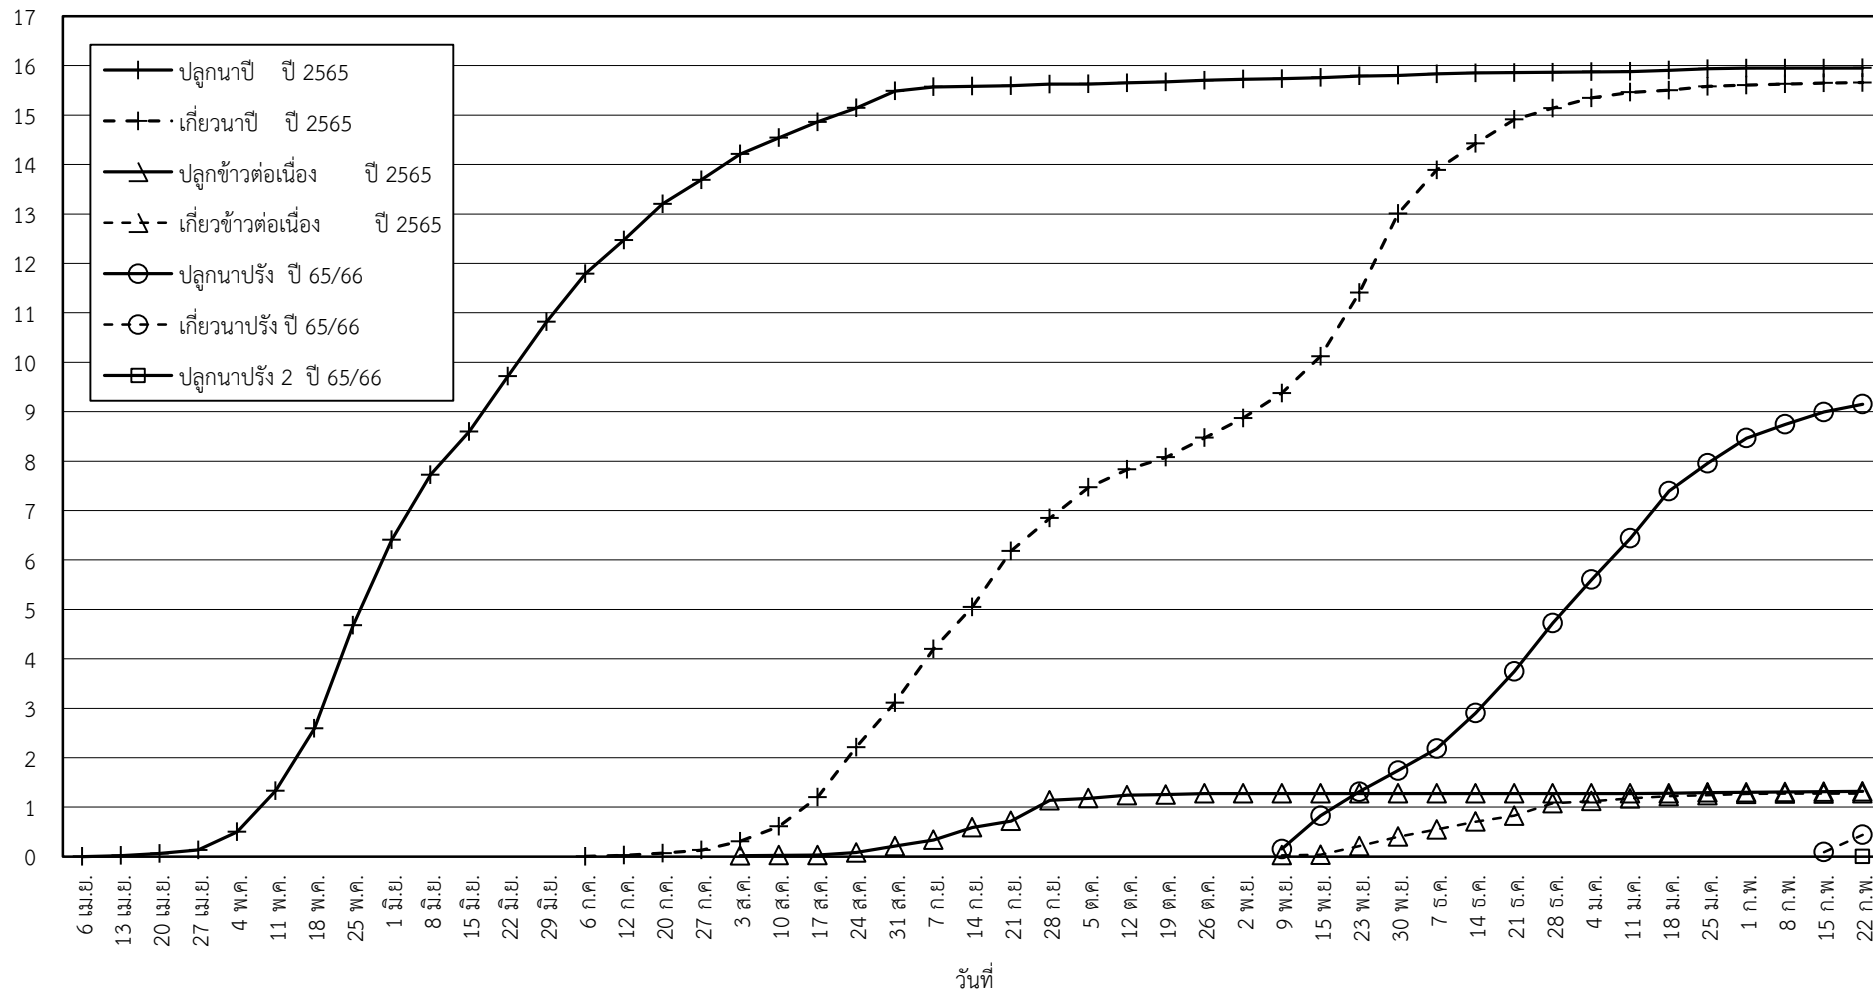

กราฟแสดง เนื้อที่ปลูก และเนื้อที่เก็บเกี่ยวข้าว ในเขตชลประทาน

ปีเพาะปลูก 2565/66

ณ วันที่ 22 กุมภาพันธ์ 2566

เนื้อที่ (ล้านไร่)

แผนภูมิแสดงเนื้อที่ปลูกสะสม และเนื้อที่เก็บเกี่ยวสะสม ของข้าว
ในเขตชลประทาน ปีเพาะปลูก 2565/66
ณ วันที่ 22 กุมภาพันธ์ 2566

เนื้อที่ (ล้านไร่)