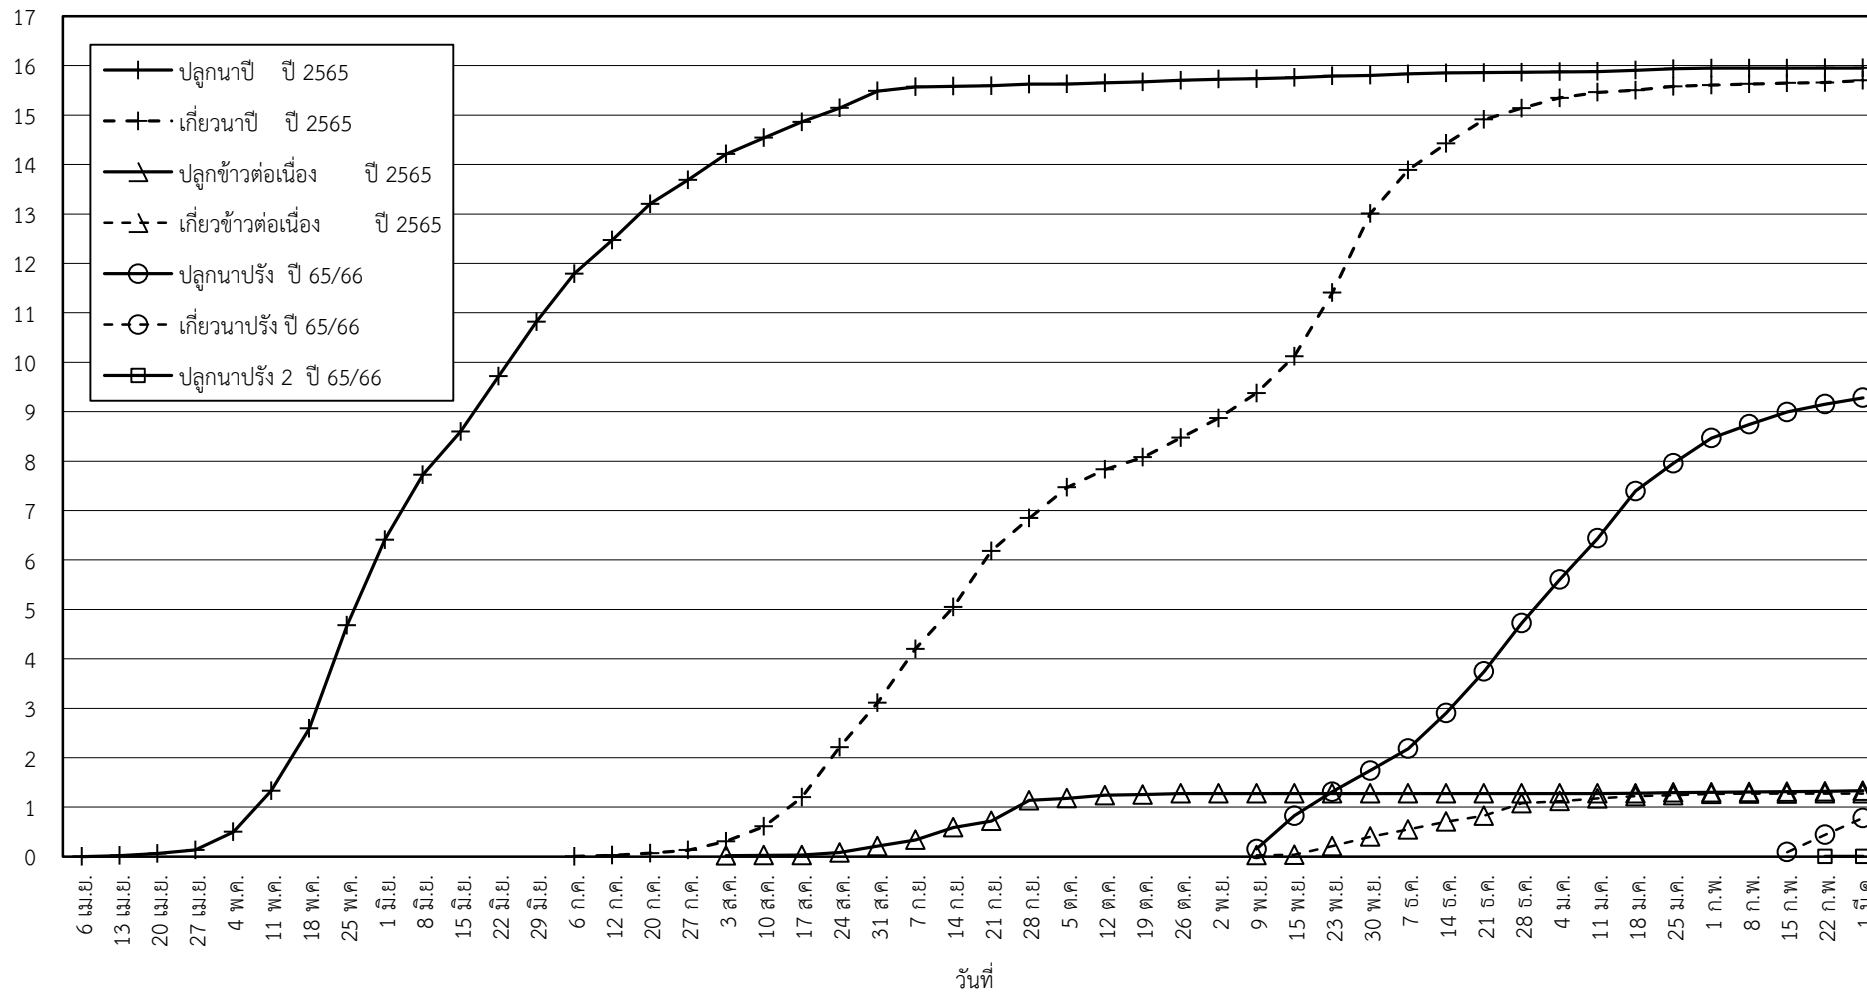

กราฟแสดง เนื้อที่ปลูก และเนื้อที่เก็บเกี่ยวข้าว ในเขตชลประทาน
ปีเพาะปลูก 2565/66
ณ วันที่ 1 มีนาคม 2566

เนื้อที่ (ล้านไร่)

แผนภูมิแสดงเนื้อที่ปลูกสะสม และเนื้อที่เก็บเกี่ยวสะสม ของข้าว
ในเขตชลประทาน ปีเพาะปลูก 2565/66
ณ วันที่ 1 มีนาคม 2566

เนื้อที่ (ล้านไร่)