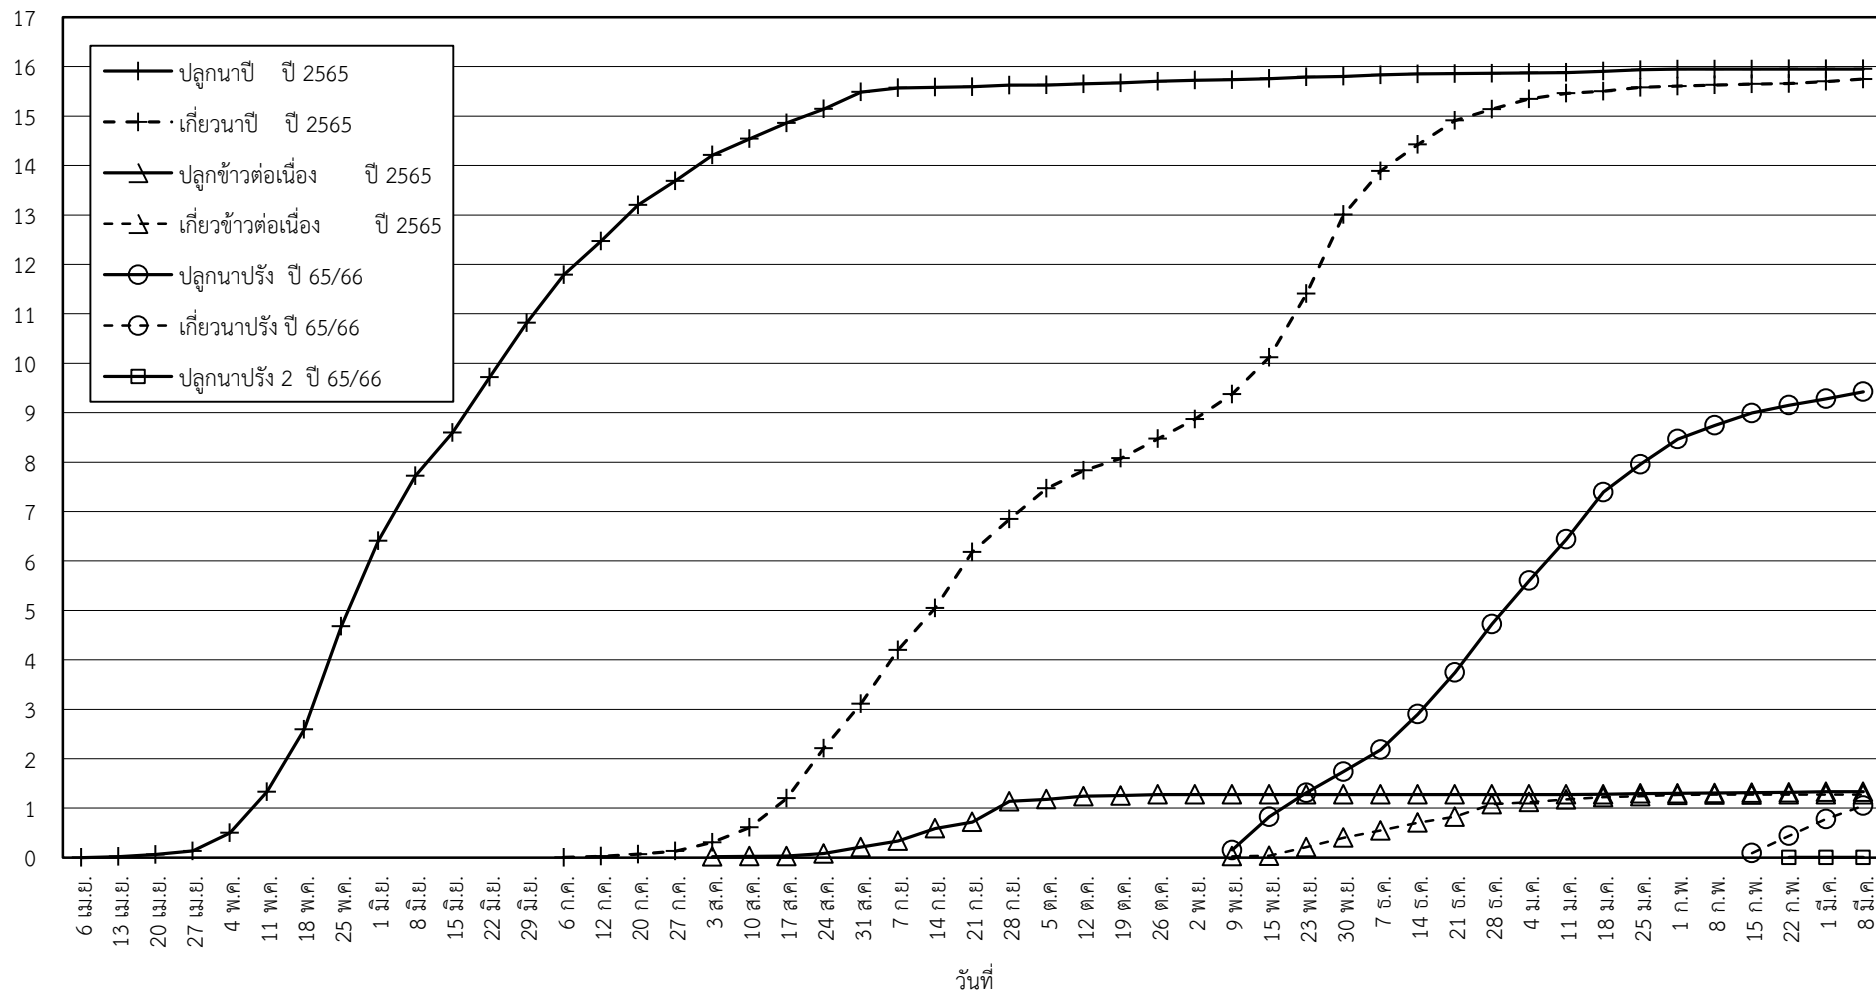

กราฟแสดง เนื้อที่ปลูก และเนื้อที่เก็บเกี่ยวข้าว ในเขตชลประทาน
ปีเพาะปลูก 2565/66
ณ วันที่ 8 มีนาคม 2566

เนื้อที่ (ล้านไร่)

แผนภูมิแสดงเนื้อที่ปลูกสะสม และเนื้อที่เก็บเกี่ยวสะสม ของข้าว
ในเขตชลประทาน ปีเพาะปลูก 2565/66
ณ วันที่ 8 มีนาคม 2566

เนื้อที่ (ล้านไร่)