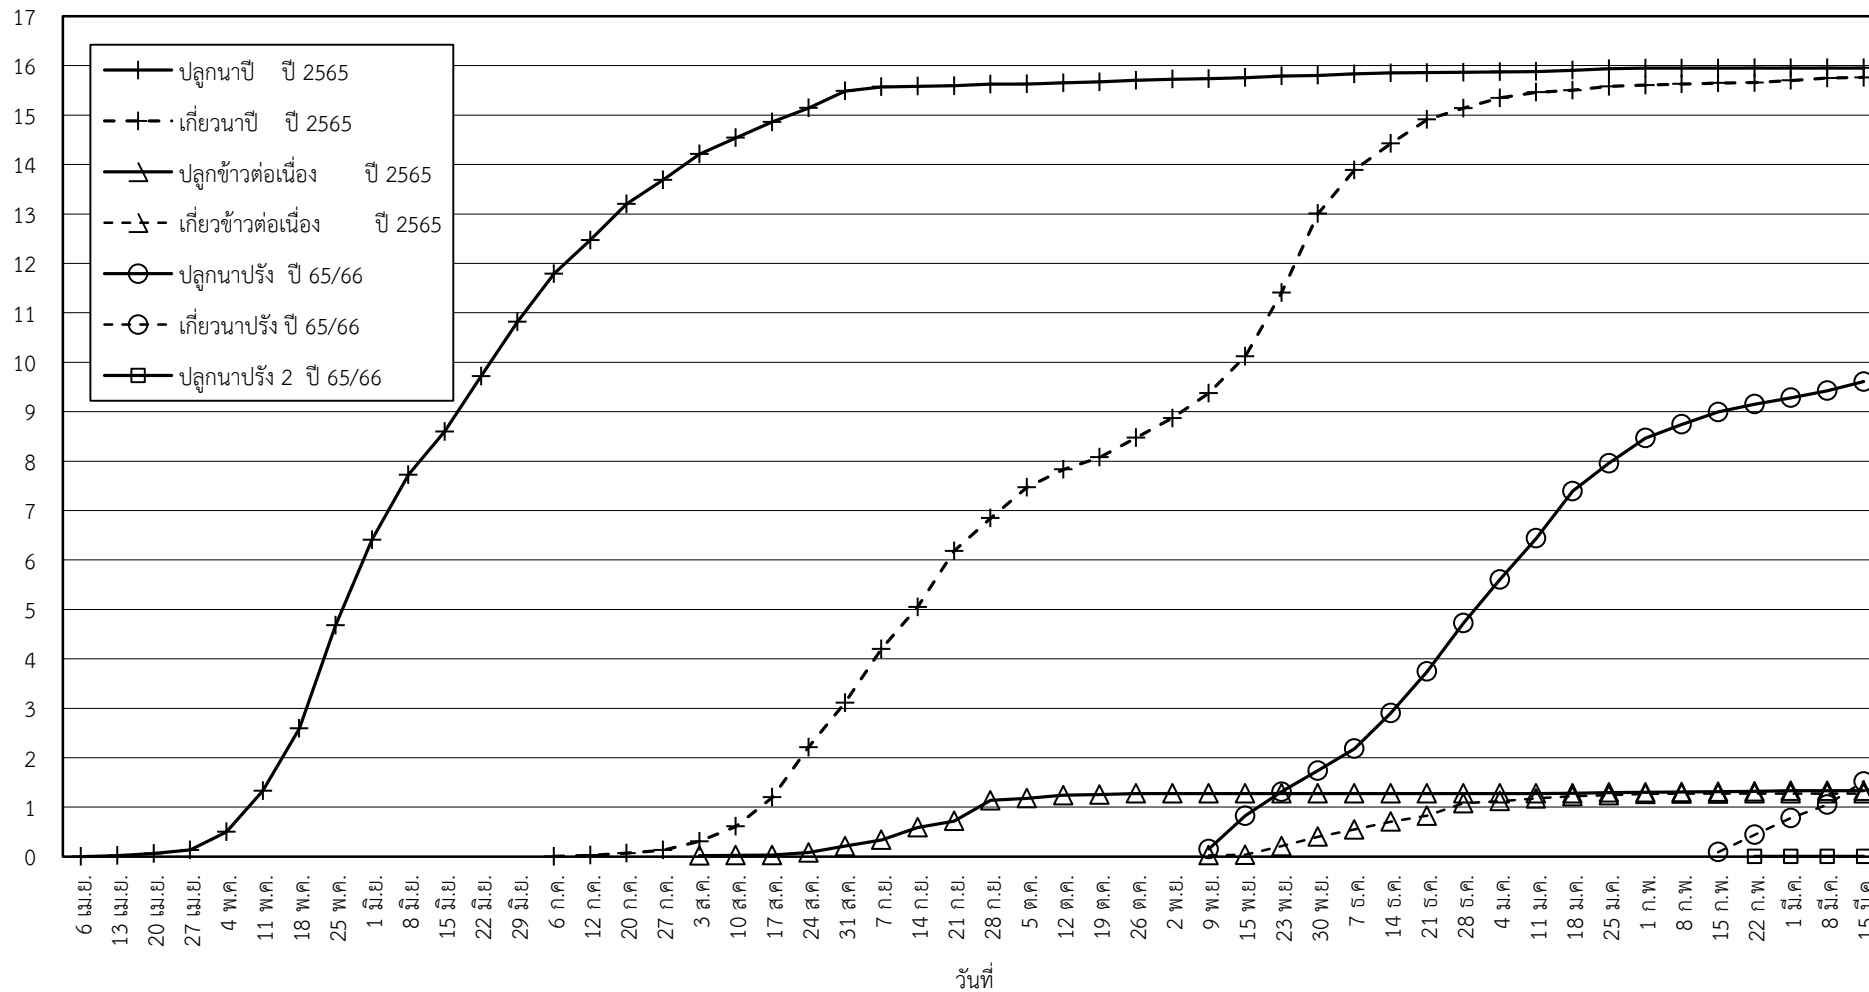

กราฟแสดง เนื้อที่ปลูก และเนื้อที่เก็บเกี่ยวข้าว ในเขตชลประทาน  
ปีเพาะปลูก 2565/66  
ณ วันที่ 15 มีนาคม 2566

เนื้อที่ (ล้านไร่)

แผนภูมิแสดงเนื้อที่ปลูกสะสม และเนื้อที่เก็บเกี่ยวสะสม ของข้าว  
ในเขตชลประทาน ปีเพาะปลูก 2565/66  
ณ วันที่ 15 มีนาคม 2566

เนื้อที่ (ล้านไร่)