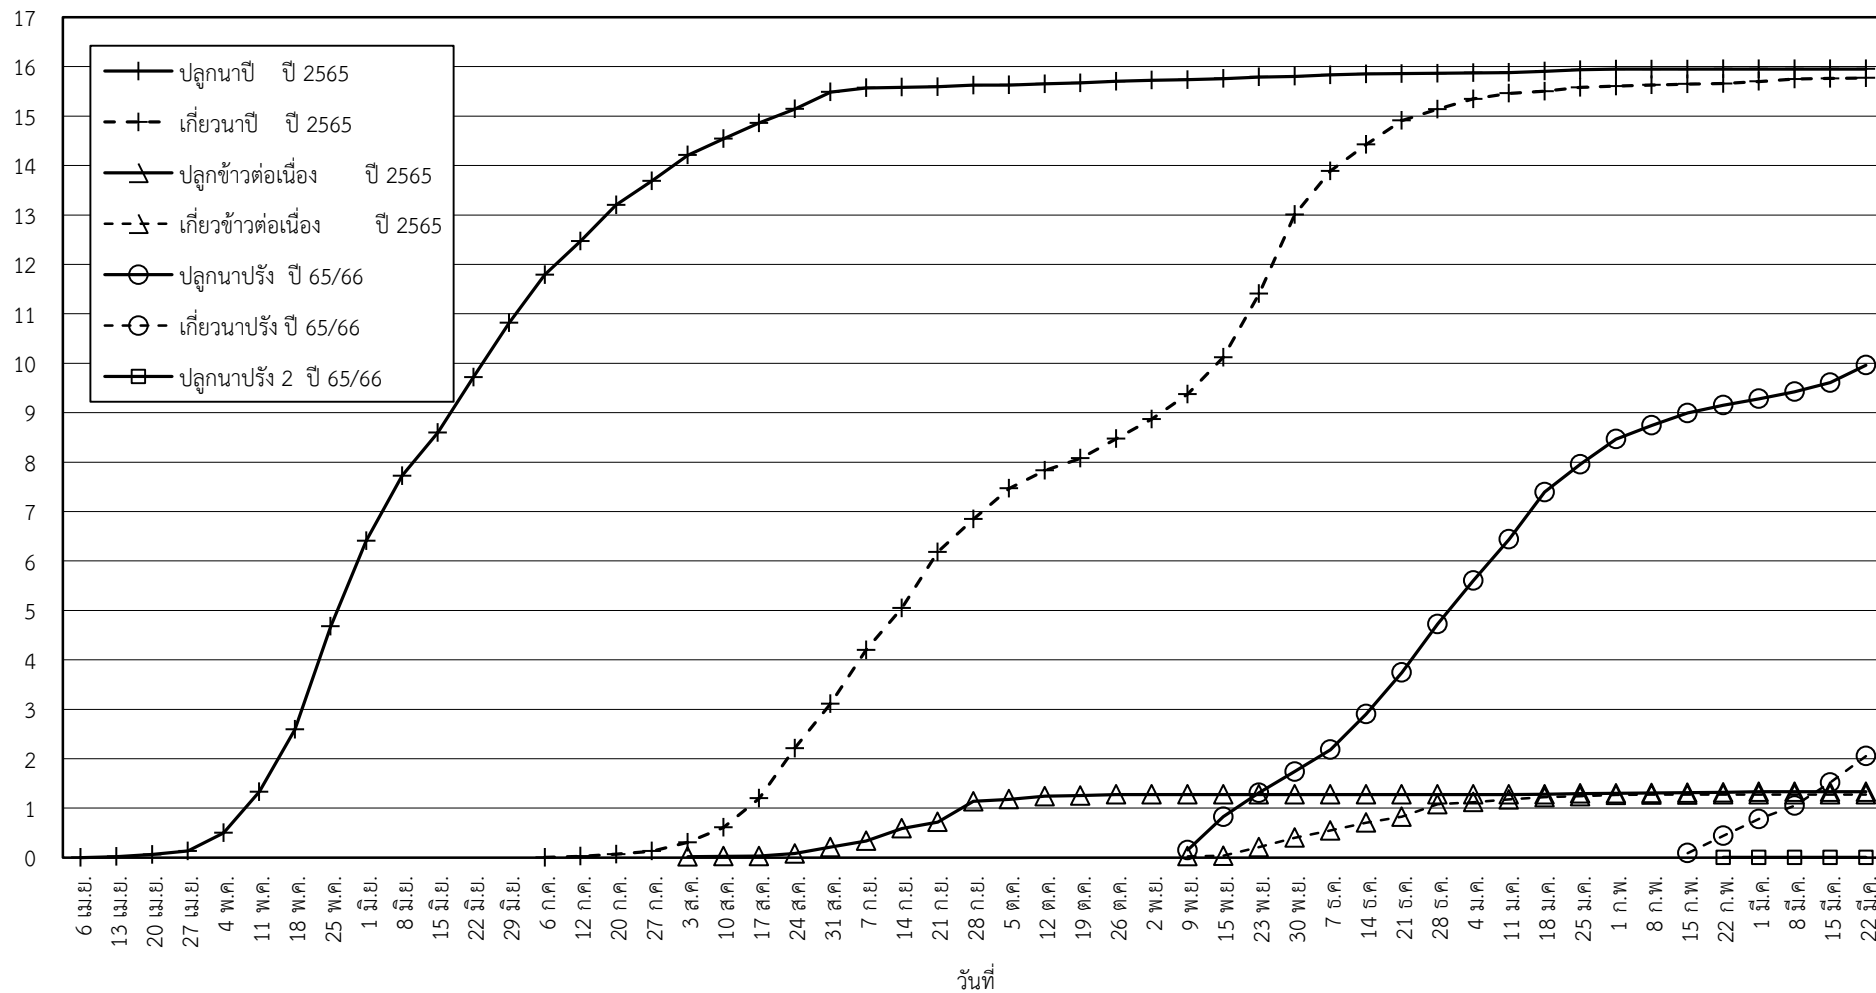

กราฟแสดง เนื้อที่ปลูก และเนื้อที่เก็บเกี่ยวข้าว ในเขตชลประทาน
ปีเพาะปลูก 2565/66
ณ วันที่ 22 มีนาคม 2566

เนื้อที่ (ล้านไร่)

แผนภูมิแสดงเนื้อที่ปลูกสะสม และเนื้อที่เก็บเกี่ยวสะสม ของข้าว
ในเขตชลประทาน ปีเพาะปลูก 2565/66
ณ วันที่ 22 มีนาคม 2566

เนื้อที่ (ล้านไร่)