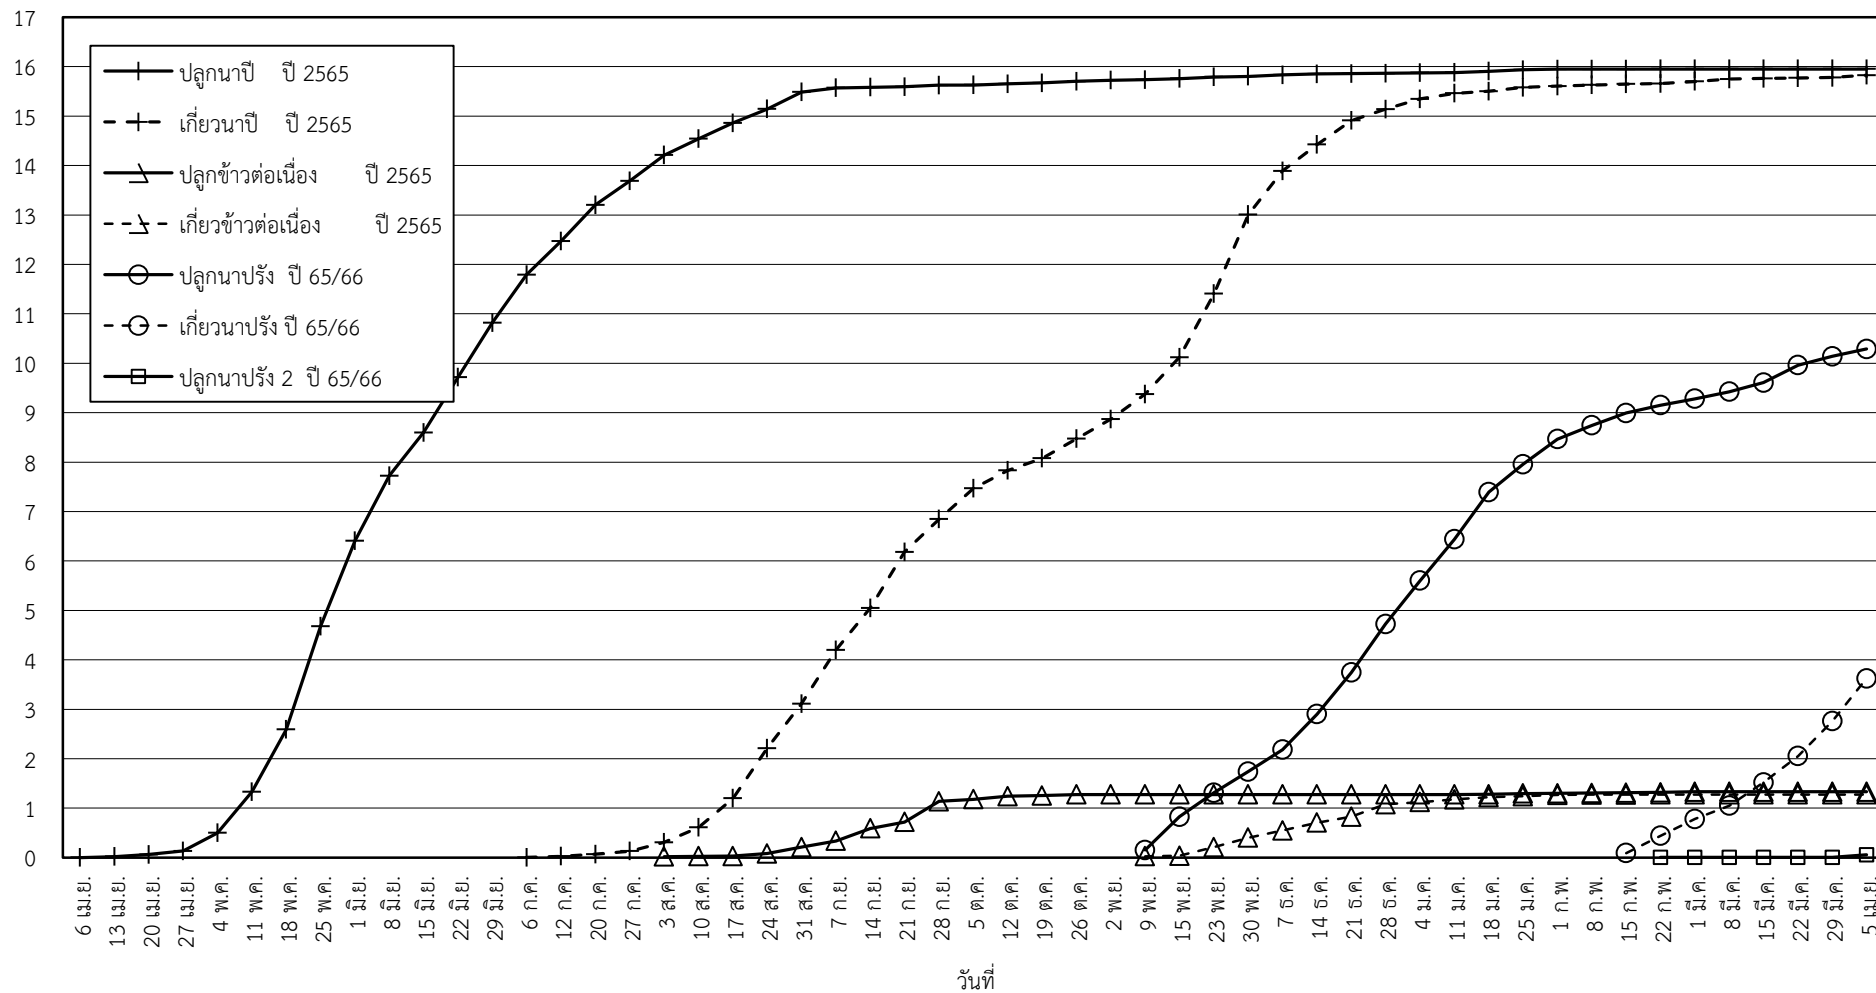

กราฟแสดง เนื้อที่ปลูก และเนื้อที่เก็บเกี่ยวข้าว ในเขตชลประทาน
ปีเพาะปลูก 2565/66
ณ วันที่ 5 เมษายน 2566

เนื้อที่ (ล้านไร่)

แผนภูมิแสดงเนื้อที่ปลูกสะสม และเนื้อที่เก็บเกี่ยวสะสม ของข้าว
ในเขตชลประทาน ปีเพาะปลูก 2565/66
ณ วันที่ 5 เมษายน 2566

เนื้อที่ (ล้านไร่)