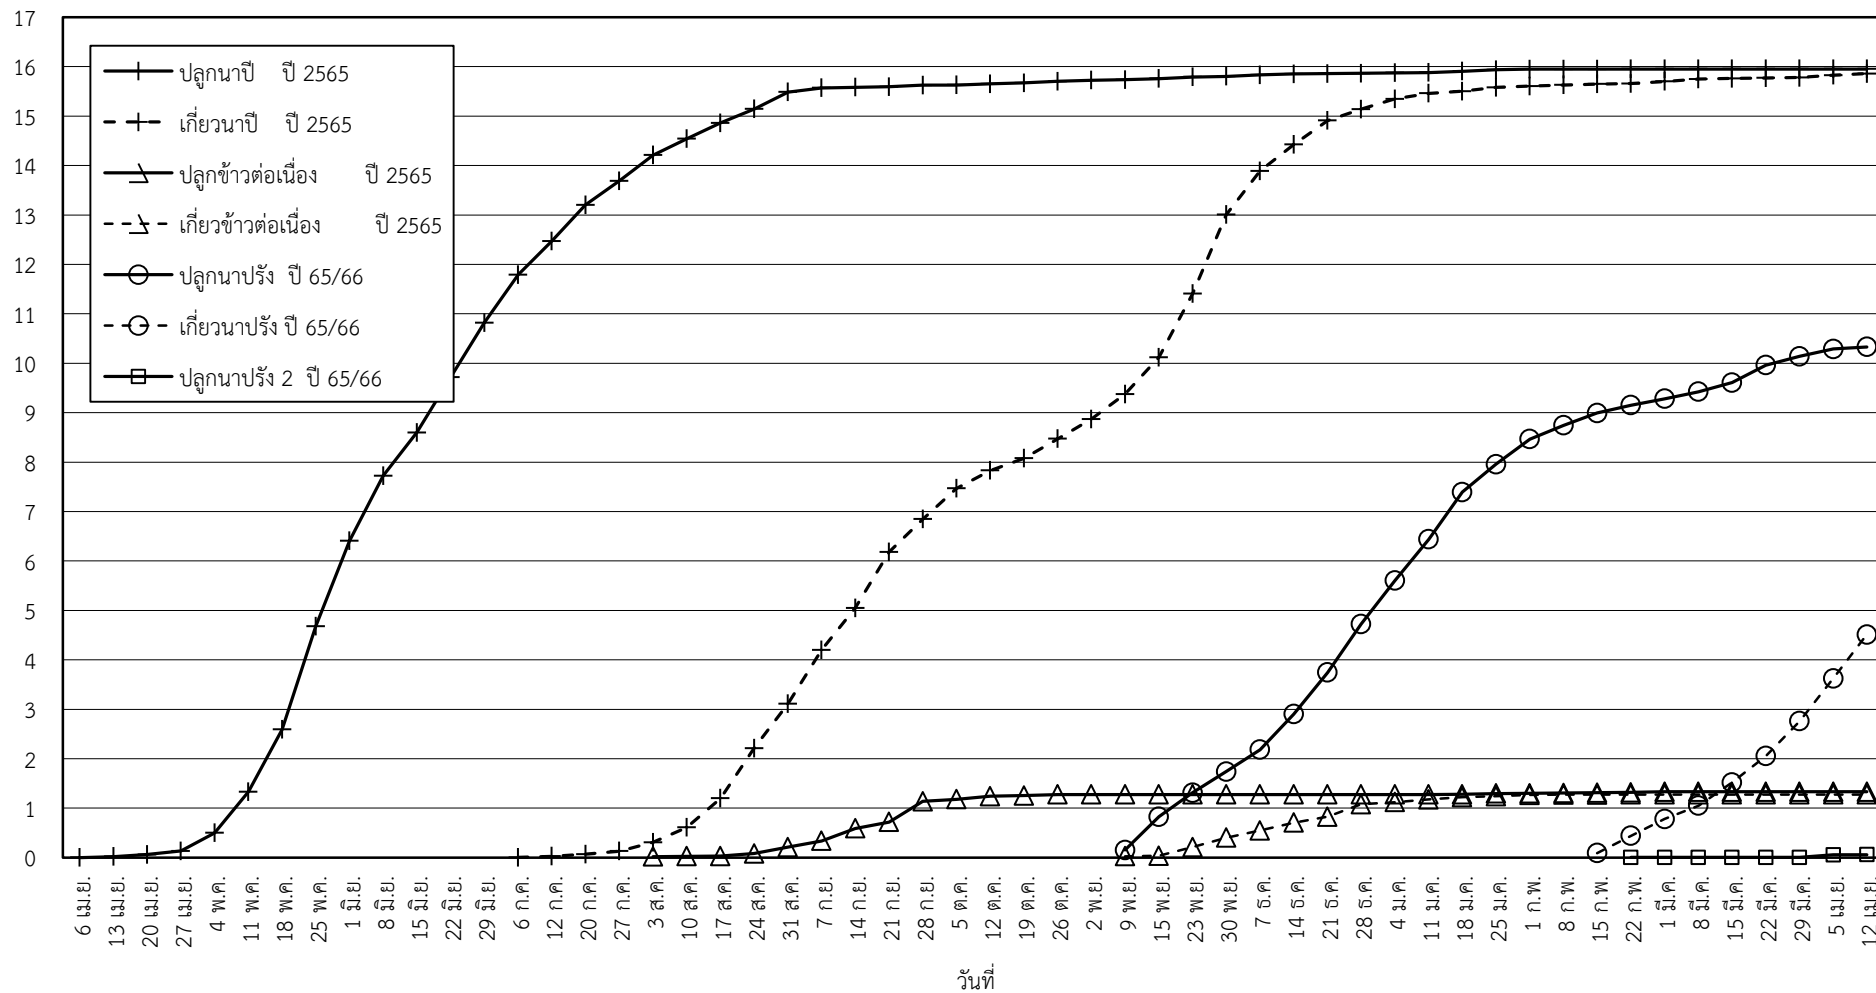

กราฟแสดง เนื้อที่ปลูก และเนื้อที่เก็บเกี่ยวข้าว ในเขตชลประทาน
ปีเพาะปลูก 2565/66
ณ วันที่ 12 เมษายน 2566

เนื้อที่ (ล้านไร่)

แผนภูมิแสดงเนื้อที่ปลูกสะสม และเนื้อที่เก็บเกี่ยวสะสม ของข้าว
ในเขตชลประทาน ปีเพาะปลูก 2565/66
ณ วันที่ 12 เมษายน 2566

เนื้อที่ (ล้านไร่)