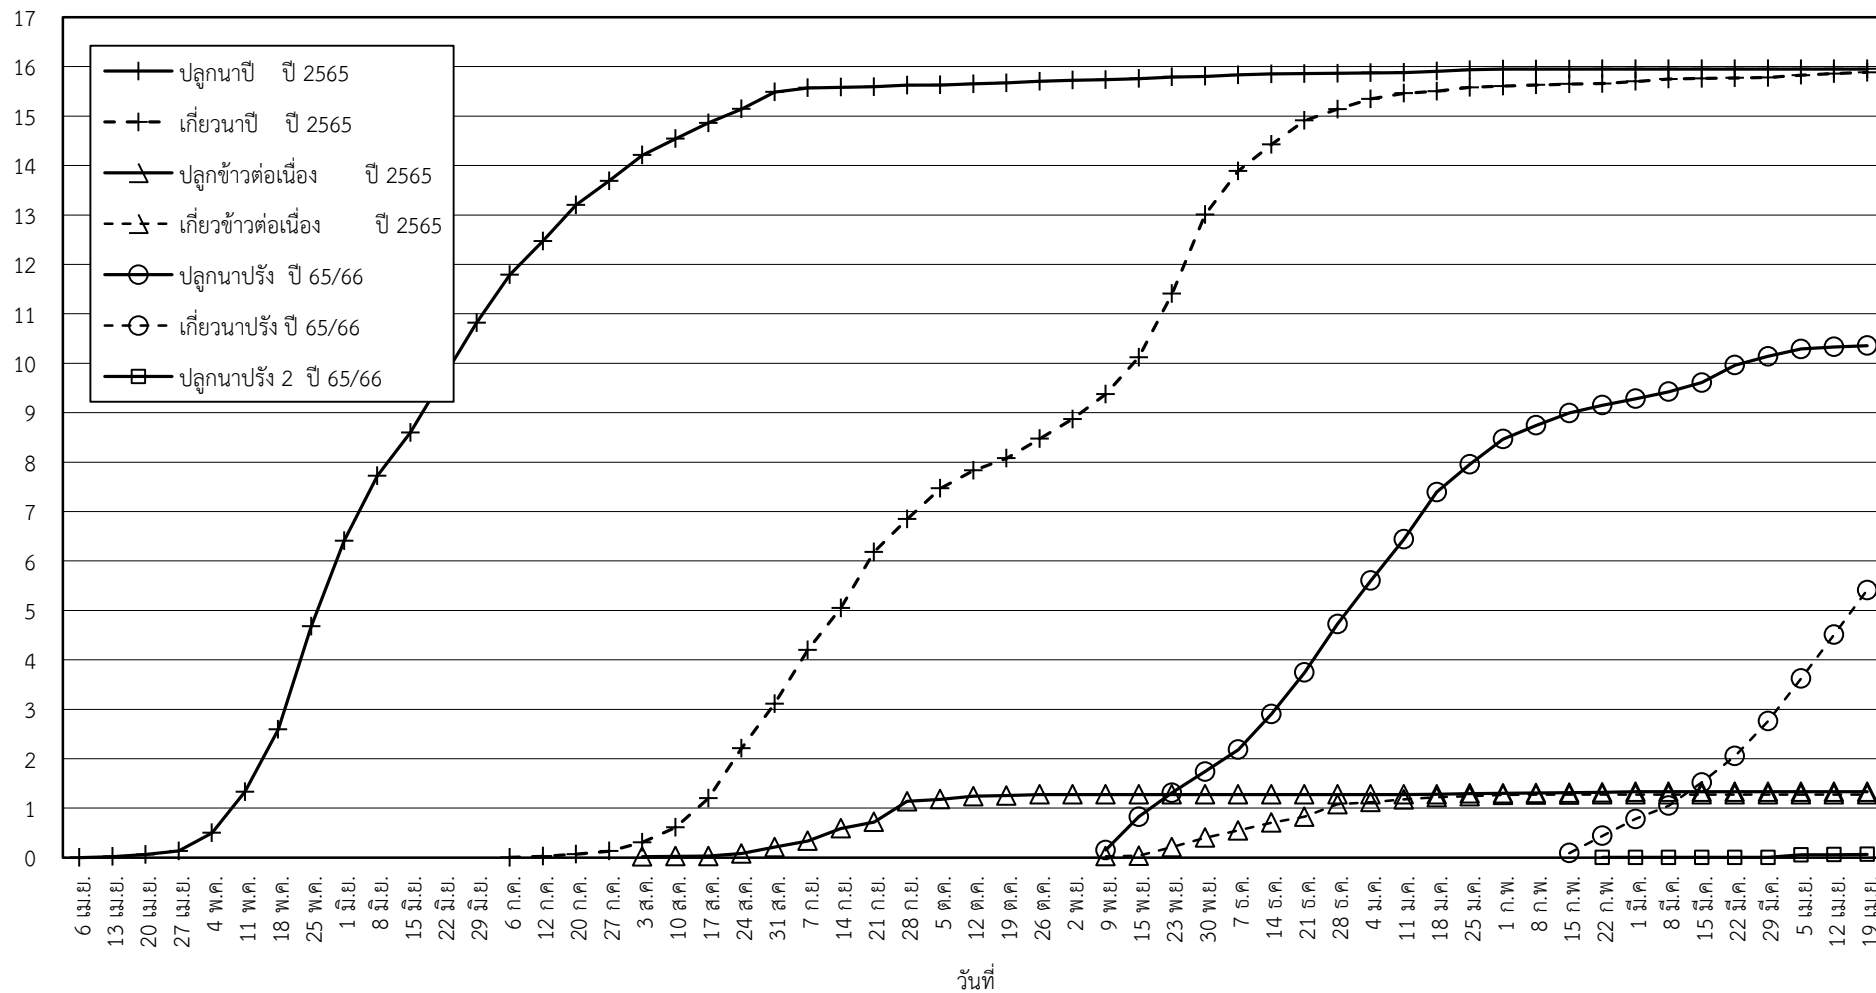

กราฟแสดง เนื้อที่ปลูก และเนื้อที่เก็บเกี่ยวข้าว ในเขตชลประทาน
ปีเพาะปลูก 2565/66
ณ วันที่ 19 เมษายน 2566

เนื้อที่ (ล้านไร่)

แผนภูมิแสดงเนื้อที่ปลูกสะสม และเนื้อที่เก็บเกี่ยวสะสม ของข้าว
ในเขตชลประทาน ปีเพาะปลูก 2565/66
ณ วันที่ 19 เมษายน 2566

เนื้อที่ (ล้านไร่)