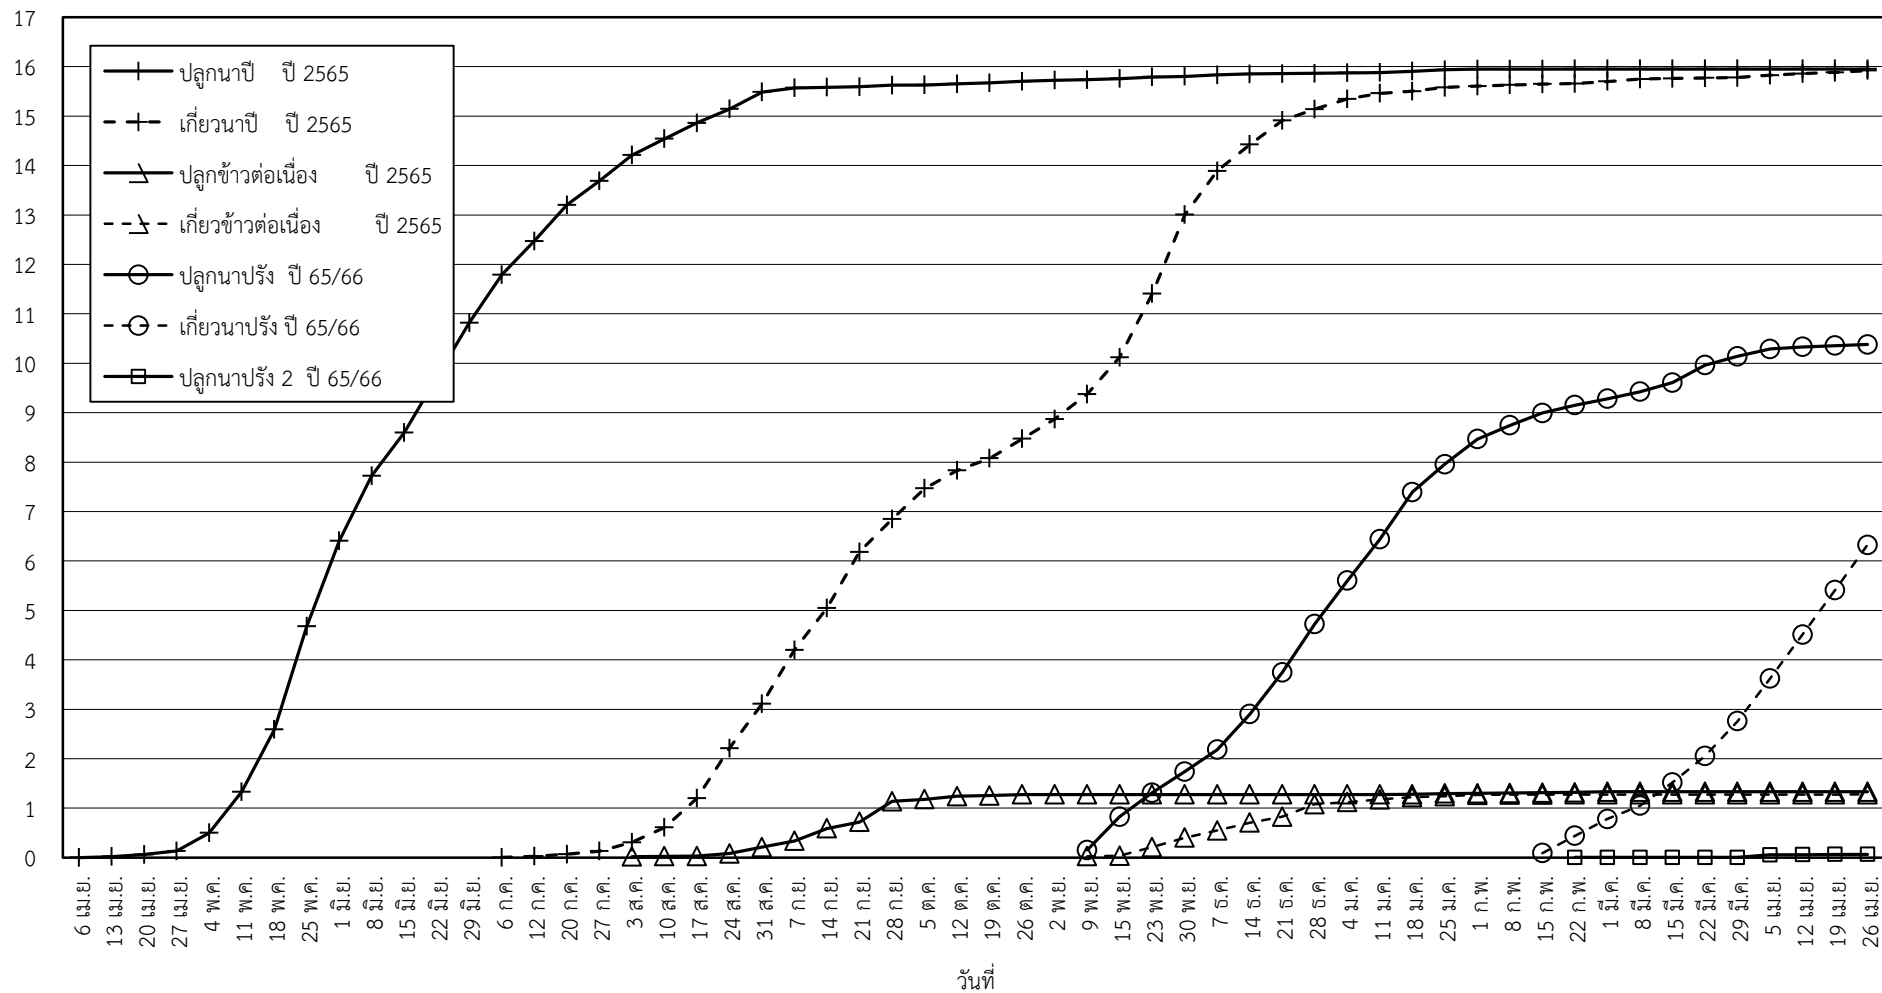

กราฟแสดง เนื้อที่ปลูก และเนื้อที่เก็บเกี่ยวข้าว ในเขตชลประทาน  
ปีเพาะปลูก 2565/66  
ณ วันที่ 26 เมษายน 2566

เนื้อที่ (ล้านไร่)

แผนภูมิแสดงเนื้อที่ปลูกสะสม และเนื้อที่เก็บเกี่ยวสะสม ของข้าว  
ในเขตชลประทาน ปีเพาะปลูก 2565/66  
ณ วันที่ 26 เมษายน 2566

เนื้อที่ (ล้านไร่)