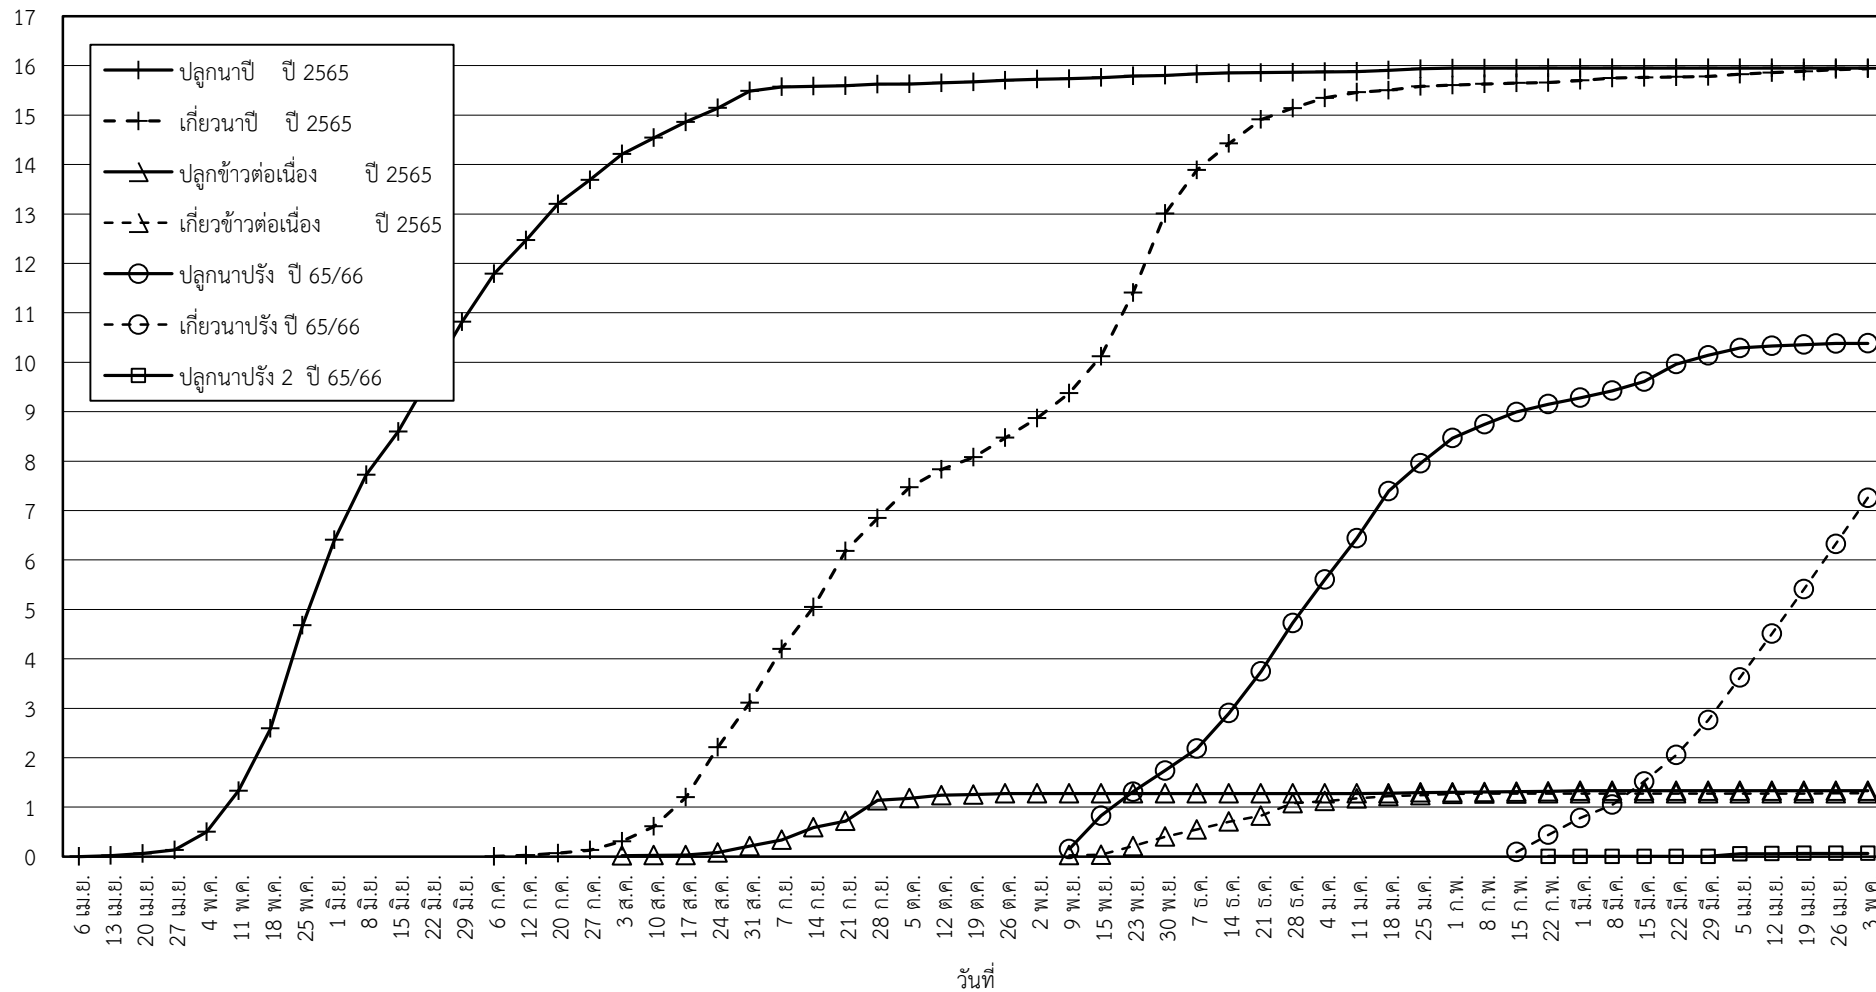

กราฟแสดง เนื้อที่ปลูก และเนื้อที่เก็บเกี่ยวข้าว ในเขตชลประทาน  
ปีเพาะปลูก 2565/66  
ณ วันที่ 3 พฤษภาคม 2566

เนื้อที่ (ล้านไร่)

แผนภูมิแสดงเนื้อที่ปลูกสะสม และเนื้อที่เก็บเกี่ยวสะสม ของข้าว  
ในเขตชลประทาน ปีเพาะปลูก 2565/66  
ณ วันที่ 3 พฤษภาคม 2566

เนื้อที่ (ล้านไร่)